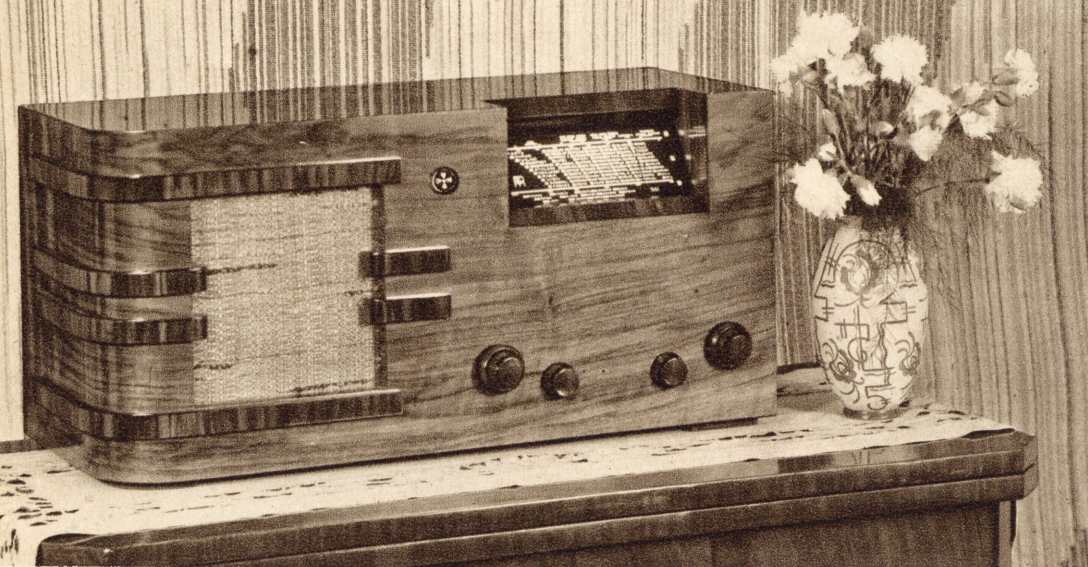

Vahelduvvoolu- ja universaal-super:

Taara Hind vahelduvvoolule Kr. 325.-
„ universaal „ 345.-

Ekstra-klassi kuuluv 5 + 2 lambiline super

3-e lainealaga: 20—48, 210—600 ja 860—2000 m. Pingetele 110, 127, 220 ja 240 volti. Philips lampidega. Ülimoodne skeem: võnkeringid raudsüdamikpoolidega, automaatne feedingu kompensatsioon kahele võimendusastmele, kahinasumbutaja, meelevaldselt reguleeritav selektiivsus.

Eriti loomutruu ja võimsa ülekandega ning selektiivne.

Loomutruuks ülekandeks kasutatud diod-alaldaja, mille lülitus ka suurte modulatsioonisügavustega saatjad esitab moonutusvabalt. **Selektiivsuse-regulaator** võimaldab valida soovitud selektiivsust ja ühtlasi saavutada maksimaalselt loomutruud ülekannet. Loomutruu ülekande omadusi võimaldab täielikult kasutada 18-watine lõppaste koos sellele suurele võimsusele kohandatud erilise suure dünaamilise valjuhääldajaga. Kasti projekteerimisel on valitud akustiliselt soodsaim kuju kui ka materjal. Võimas aparaat grammofonimuusika ülekandeks.

Väliseid omadusi.

Häälestamine **kaksik-nupuga** kiir- ja peen-häälestamiseks. Häälestuse optilist kontrolli võimaldab nn. **maagiline silm**. Lisavaljuhääldaja kasutamise võimalus.

PARIMATE KÕRVAL