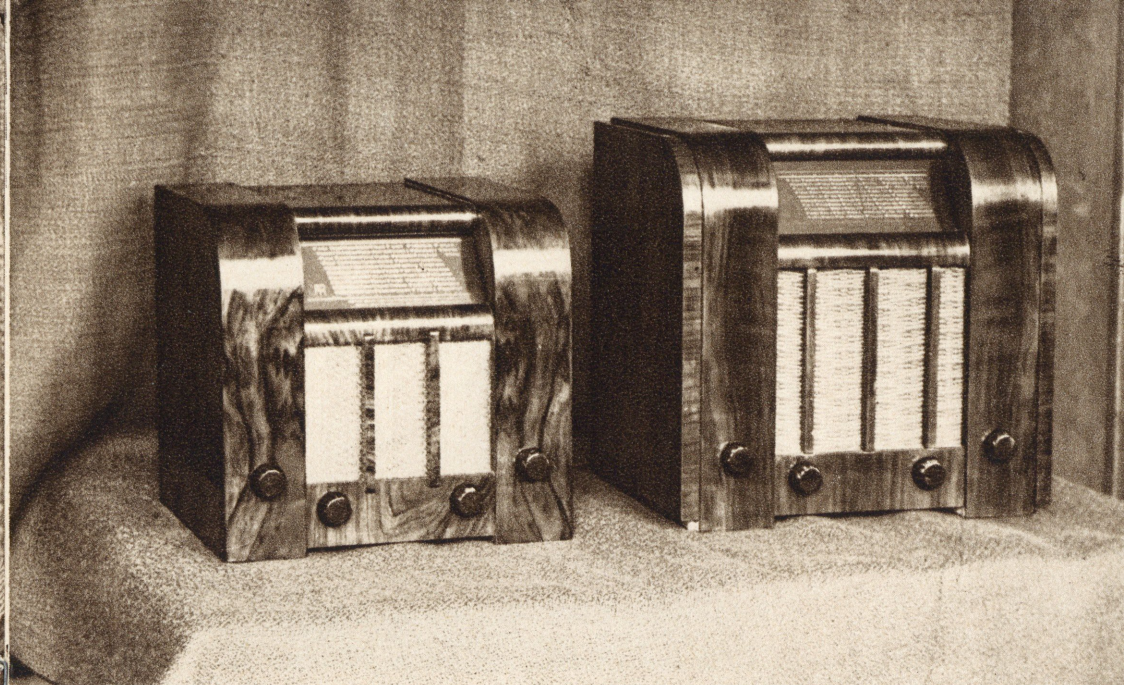

Alalisvoolu superid:

Pioneer Hind Kr. 195.-

Raadio-vastuvõtja paljudeks aastateks.

4+1-lambiline oktood-super. 2-he lainealaga: 220—600 ja 900—2000 m. Dünaamilise valjuhääldajaga. Philips lampidega. Kauni, jaamanimedega skaalaga. Nägus as pähklipuust kastis.

Kosmos Hind Kr. 260.-

Lühilainetega luksus-super

4+1-lambiline, 3-e lainealaga: 15—20, 220—600 ja 900—2000 m. Dünaamilise valjuhääldajaga. Philips lampidega. Eeskujulik Euroopa ja teiste maailmajagude raadiosaatjate vastuvõtt lühilainel. Heliülekanne loomutruu.

RET RAADIO TOOB

TEILE MAAILMA KOJU