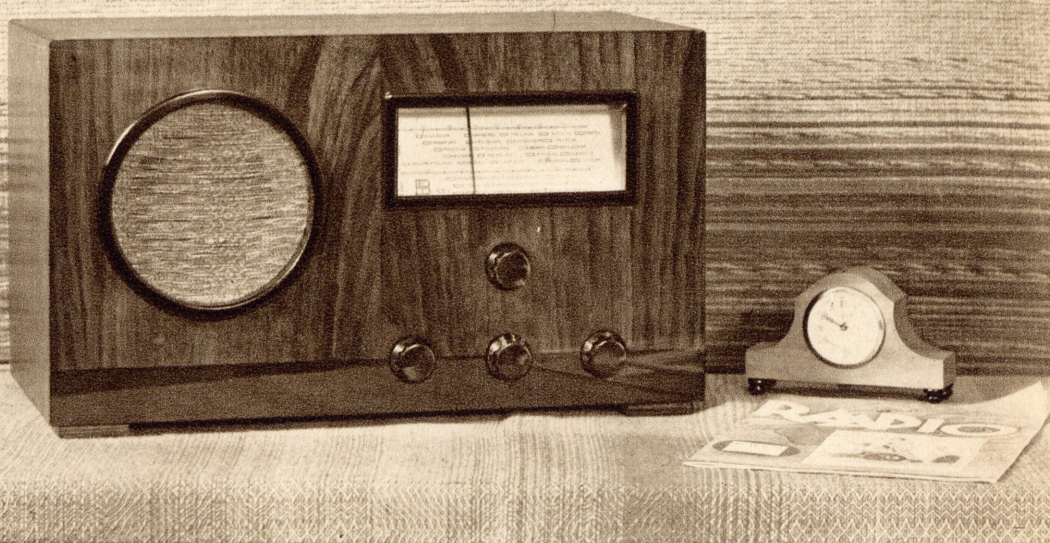

Patareivastuvõtja:

Maret 2. Hind Kr. 127.-

Raadiovastuvõtja imeteldavate võimetega.

3-lambiline, 3-e võnkeringiga ja kahe lainealaga otsevastuvõtja. Lainealad 220—590 ja 860—2000 mtr. Võimaldab valjuhääldajas kuulata pea kõiki Euroopa suuremaid raadiosaatjaid.

Selektiivne ja suure tundelikkusega.

Jaamade eraldusvõime arendatud maksimumini. Tundelikkuselt ületatud senised piirid. See tagab, et võidakse kuulata kaugeid saatjaid, milliste kuulamist rahva-vastuvõtjad seni ei võimaldanud.

Võimsad ja stabiilsed Marconi 2-voldised lambid

kindlustavad sellele aparaadile kvaliteedi püsivuse paljudeks aastateks. On ju inglise raadiolambid väljapaistvad just oma konstruktsiooni tugevusest.

Loomutruu ja mõnusa heli saavutamiseks

on Maret 2. kasutatud **permanent-dünaamilist valjuhääldajat**. Meeldiva helivarjundi saavutamiseks aparaat on varustatud nn. **kõlavärvijaga**.

Suur jaamanimedega skaala ja nägus kast

teevad selle vastuvõtja väliselt koduseks ning meeldivaks.

Vajalikud lisandid: anoodpatarei 120 V, akkumulaator 2 V, 50 amp.-t. ja antennikomplekt ei ole arvatud aparaadi hinna sisse.