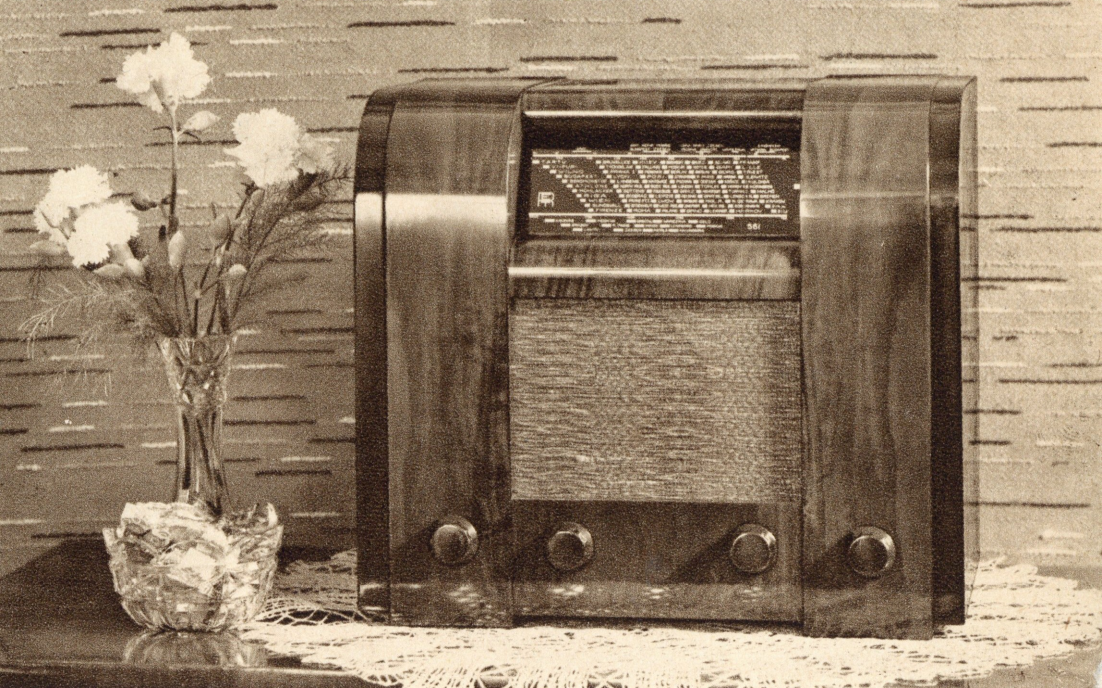

Vahelduvoolu- ja universaal-super :

Uku Hind vahelduvoolule Kr. 320.- 225.-
„ universaal „ 240.-

Super lühilainetega.

4+1 lampi; 3 laineala: 19—48, 208—595 ja 850—2000 m. Pingetele 110, 127, 220 ja 240 volti; dünaamilise valjuhääldajaga. Ühenupukäsitus. Philips lambid.

Tundelik ja selektiivne.

Võtab vastu kõik suuremad Euroopa jaamad ja lühilaineil teiste mandrite suursaatjad. Aparaadis on valitud kõige soodsam vahekord selektiivsuse ja heli loomulikkuse vahel. Automaatne feedingu kompensatsioon.

Heli ülekanne üllatavalt loomulik,

vaatamata suurele selektiivsusele. Seda võimaldab madalsageduseosa erikonstruktsioon ja eritellimise peale vastavalt sellele aparaadile Ameerikas valmistatud valjuhääldaja. Aparaat on varustatud kõlavärvijaga ja erilise kahinasumbutajaga, mille tõttu saatjate otsimine toimub vaiksemalt kui tavaliste aparaatide juures.

Kaunis jaamanimedega ja lainepikkustega skaala, laineala näitaja, meeldiv pähklipuust kast, lihtne käsitamine.

RET RAADIO ON HEA