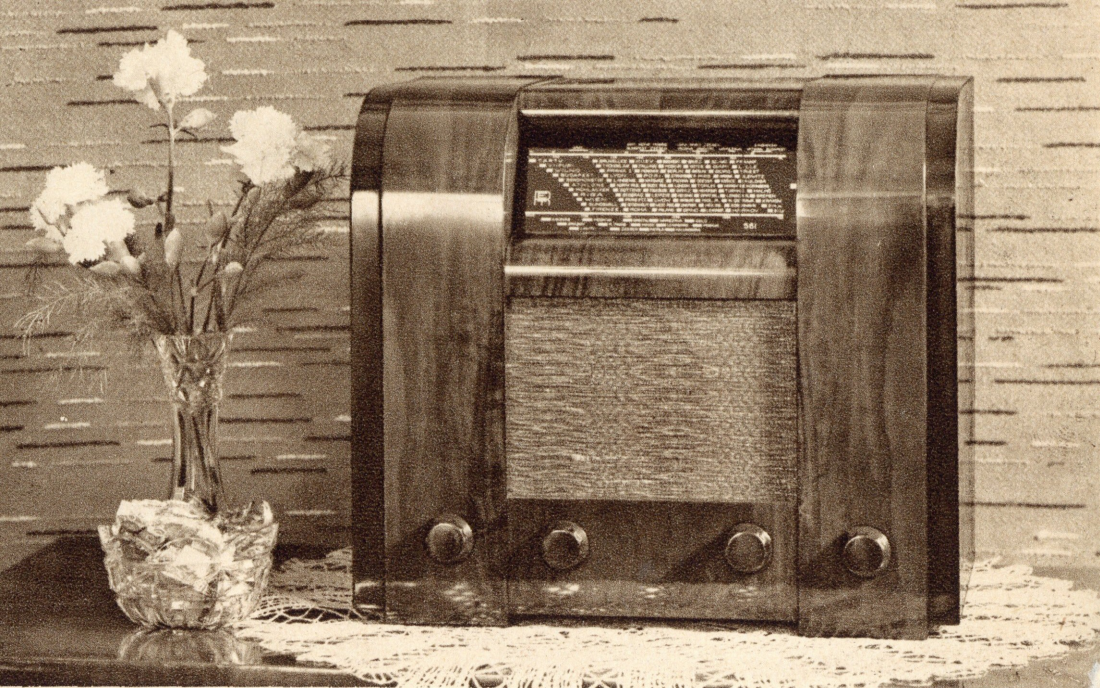

Vahelduvvoolu- ja universaal-super :

Uku Hind vahelduvvoolule Kr. ~~320~~-225.-
„ universaal „ 240.-

Super lühilainetega.

4+1 lampi; 3 laineala: 19—48, 208—595 ja 850—2000 m. Pingetele 110, 127, 220 ja 240 volti; dünaamilise valjuhääldajaga. Ühenupukäsitus. Philips lambid.

Tundelik ja selektiivne.

Võtab vastu kõik suuremad Euroopa jaamad ja lühilaineil teiste mandrite suursaatjad. Aparaadis on valitud kõige soodsam vahekord selektiivsuse ja heli loomulikkuse vahel. Automaatne feedingu kompensatsioon.

Heli ülekande üllatavalt loomulik,

vaatamata suurele selektiivsusele. Seda võimaldab madalsageduseosa erikonstruktsioon ja eritellimise peale vastavalt sellele aparaadile Ameerikas valmistatud valjuhääldaja. Aparaat on varustatud kõlavärvijaga ja erilise kahinasumbutajaga, mille tõttu saatjate otsimine toimub vaiksemalt kui tavaliste aparaatide juures.

Kaunis jaamanimedega ja lainepikkustega skaala, laineala näitaja, meeldiv pähklipuust kast, lihtne käsitamine.