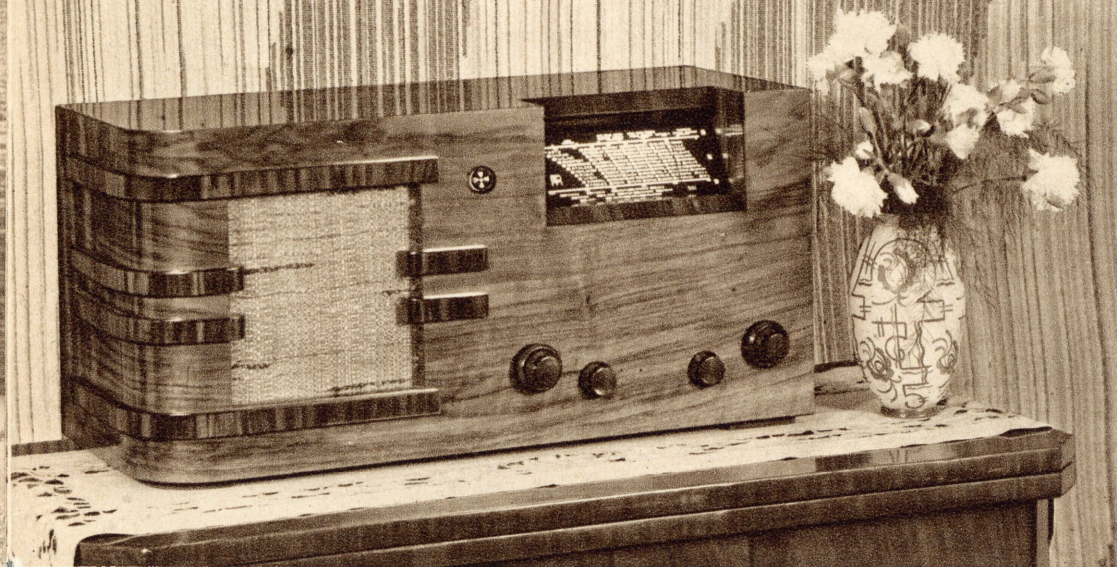

Vahelduvvoolu- ja universaal-super:

Jaara Hind vahelduvvoolule Kr. 325.- „ universaal „ 345.-

Ekstra-klassi kuuluv 5 + 2 lambiline super

3-e lainealaga: 20—48, 210—600 ja 860—2000 m. Pingetele 110, 127, 220 ja 240 volti. Philips lampidega. Ülimoodne skeem: võnkeringid raudsüdamikpoolidega, automaatne feedingu kompensatsioon kahele võimendusastmele, kahinasumbutaja, meelevaldselt reguleeritav selektiivsus.

Eriti loomutruu ja võimsa ülekandega ning selektiivne.

Loomutruuks ülekandeks kasutatud diod-alaldaja, mille lülitus ka suurte modulatsioonisügavustega saatjad esitab moonutusvabalt. **Selektiivsuse-regulaator** võimaldab valida soovitud selektiivsust ja ühtlasi saavutada maksimaalselt loomutruud ülekannet. Loomutruu ülekande omadusi võimaldab täielikult kasutada 18-watine lõppaste koos sellele suurele võimsusele kohandatud erilise suure dünaamilise valjuhääldajaga. Kast projekteerimisel on valitud akustiliselt soodsaim kuju kui ka materjal. Võimas aparaat grammofonimuusika ülekandeks.

Väliseid omadusi.

Häälestamine **kaksik-nupuga** kiir- ja peen-häälestamiseks. Häälestuse optilist kontrolli võimaldab nn. **maagiline silm**. Lisavaljuhääldaja kasutamise võimalus.

RET RAADIO ON EHTEKS

PARIMATE KÕRVAL