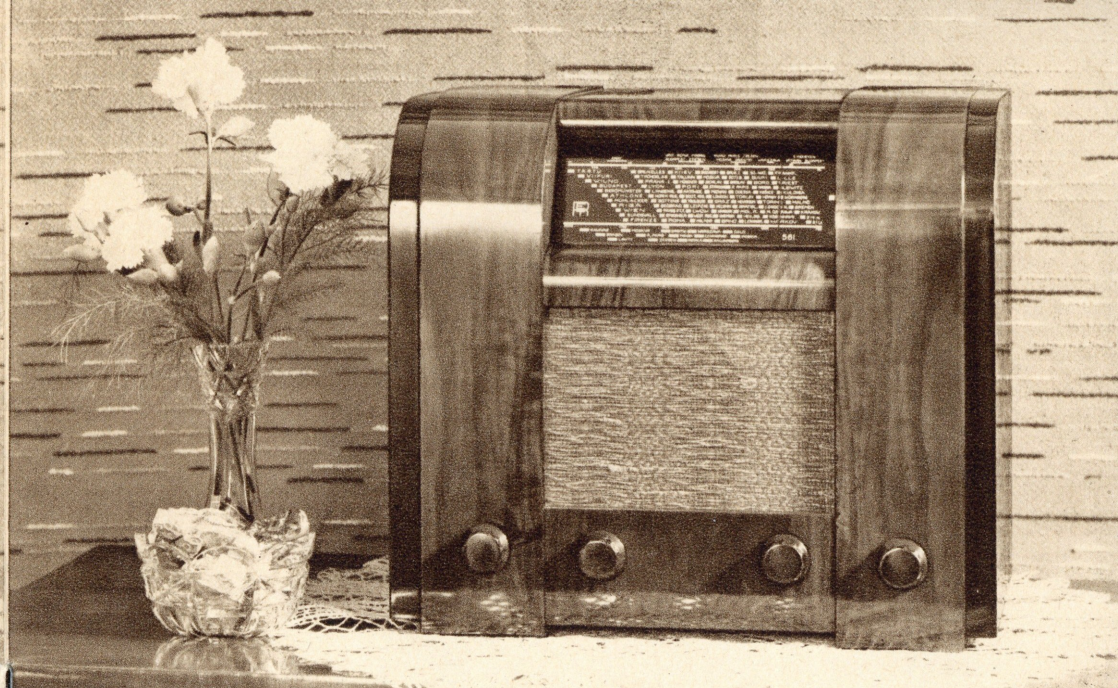

Patareisuper :

Lembit Hind Kr. 215.-

TARTU ÜLIKOOI
RAAMATUKOGU

Luksuslik patareisuper lühilaine-piirkonnaga.

5-lambiline, 6-e võnkeringiga ja 3-e lainealaga: 19—48, 208—595 ja 850—2000 meetrit. Võimaldab vastu võtta valjuhääldajas kogu Euroopa suursaatjaid.

Heli ülekande loomulikkusele ja võimsusele

on selle aparaadi juures osutatud erilist tähelepanu. Suurepärase grammofoonimuusika ülekande ja lisavaljuhääldaja kasutamise võimalus.

Anoodvoolu-kulu vähendatud miinimumini

klass B lõppastme kasutamisega. Vähesele voolutarvitusele vaatamata väljumisenergia 1,2 watti, s. o. umbes kolm korda suurem, kui seni saavutati tavalise patarei lõpp-pentoodiga.

Eetrivallutaja kõige uuemate Philips lampidega,

permanent-dünaamilise valjuhääldajaga, kõlavärvijaga, suure ja ülevaatliku jaamanimedega skaalaga, luksusliku pähklipuust kastiga, automaatse feedingu-reguleerijaga ja stabiilse mehaanilise konstruktsiooniga.

Vajalikud lisandid: anoodpatarei 120 V, akkumulaator 2 V, 75—100 amp.-t. ja antennikomplekt aparaadi hinna sisse ei ole arvatud.

RET RAADIO ON HEA

IGALE EESTI KODULE