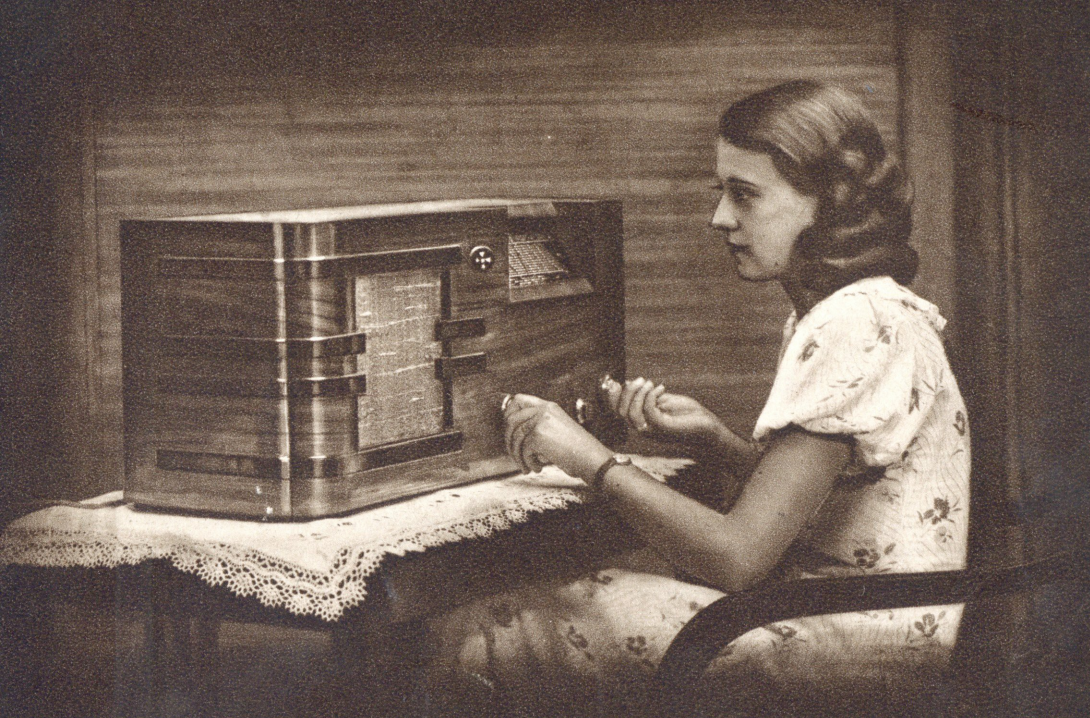

RET RAADIO

1936/37