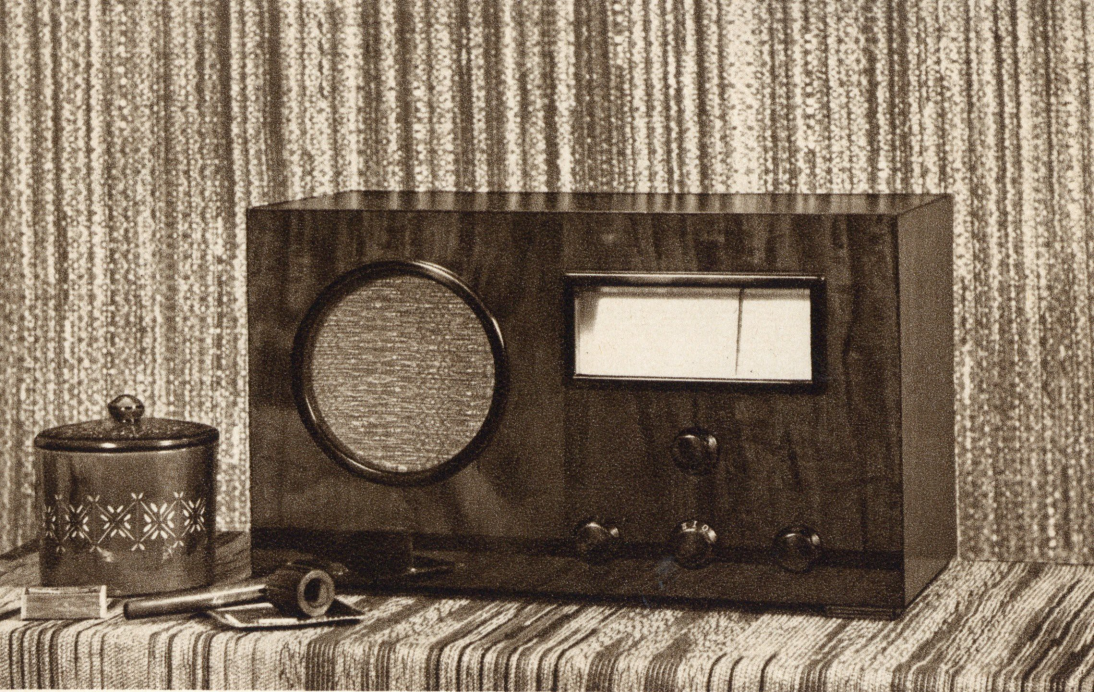

Vahelduvoolu- ja universaalvastuvõtja :

Ahto Hind vahelduvvoolule Kr. 140.-
„ universaal „ 150.-

Rahva-vastuvõtja Euroopa saatjate kuulamiseks.

Vahelduvvoolu tüübil 3+1 lampi. Lainealad 210—595 ja 900—2000 m, pingetele 110, 127, 220 ja 240 volti. Elektrodünaamiline valjuhääldaja. Ameerika lambid.

Selektiivne ja tundelik.

Aparaadis 3 võnkeringi, nendest kaks lülitatud ribafiltrina, mis tagab suure selektiivsuse. Raudsüdamikuga poolide tõttu arendatud maksimaalne tundelikkus.

Nägus välimus, lihtne käsitlemine.

Pähklipuust poleeritud kast on ehitatud akustiliselt soodsa kujuga. Suur jaamanimedega skaala võimaldab ülevaatlikkuse. Häälestamine saatjale toimub ühe nupuga.

Sama tüüp, kuid universaal lampidega, kasutatav

nii vahelduval- kui ka alalisvoolul, omab 4+1 lampi ja permanent-dünaamilise valjuhääldaja. Vastuvõtja on ehitatud 110-V. võrgupingele, mille tõttu tema tundelikkus ja võimsus jäävad ühesuguseks kõikidel kasutatavatel võrgupingetel. Alalisvoolu 127, 220 ja 240 V pingel lülitatakse vastuvõtjale ette eeltakistus. 127, 220 ja 240 V. vahelduvvoolu juures eriline vahetransformaator. (Viimased aparadi hinna sisse ei ole arvatud.)

RET RAADIO TOOB