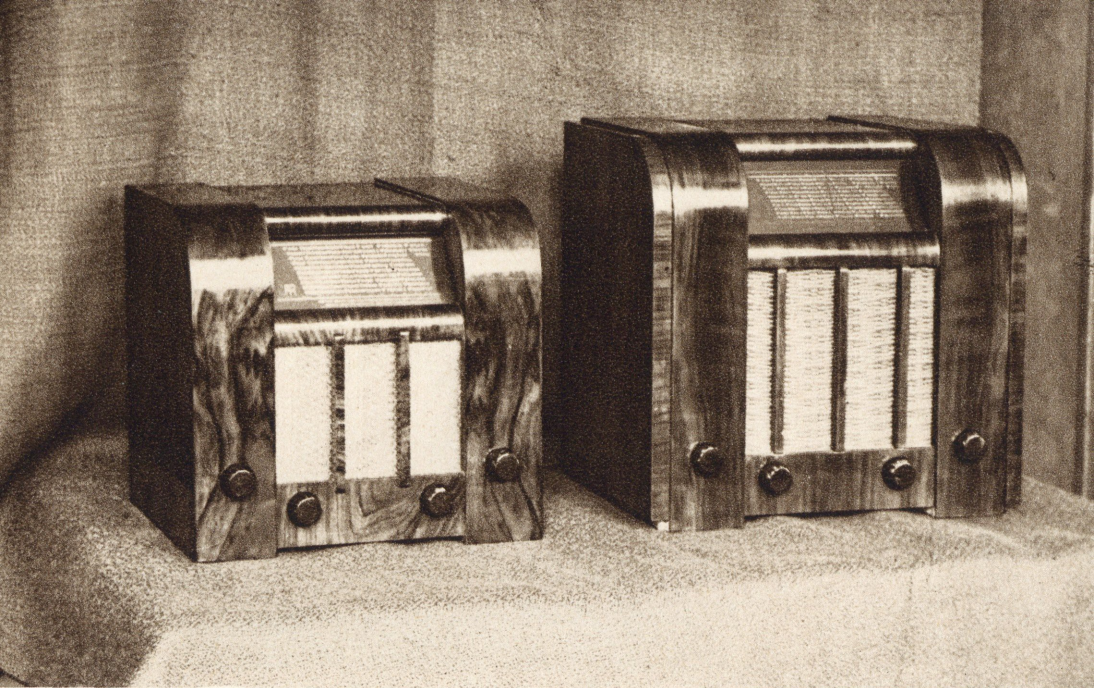

Alalisvoolu superid:

Pioneer Hind Kr. 195.-

Raadio-vastuvõtja paljudeks aastateks.

4+1-lambiline oktood-super. 2-he lainealaga: 220—600 ja 900—2000 m. Dünaamilise valjuhääldajaga. Philips lampidega. Kauni, jaamanimedega skaalaga. Nägus as pähklipuust kastis.

Kosmos Hind Kr. 260.-

Lühilainetega luksus-super

4+1-lambiline, 3-e lainealaga: 15—20, 220—600 ja 900—2000 m. Dünaamilise valjuhääldajaga. Philips lampidega. Eeskujulik Euroopa ja teiste maailmajagude raadiosaatjate vastuvõtt lühilainel. Heliülekanne loomutruu.

TEILE MAAILMA KOJU