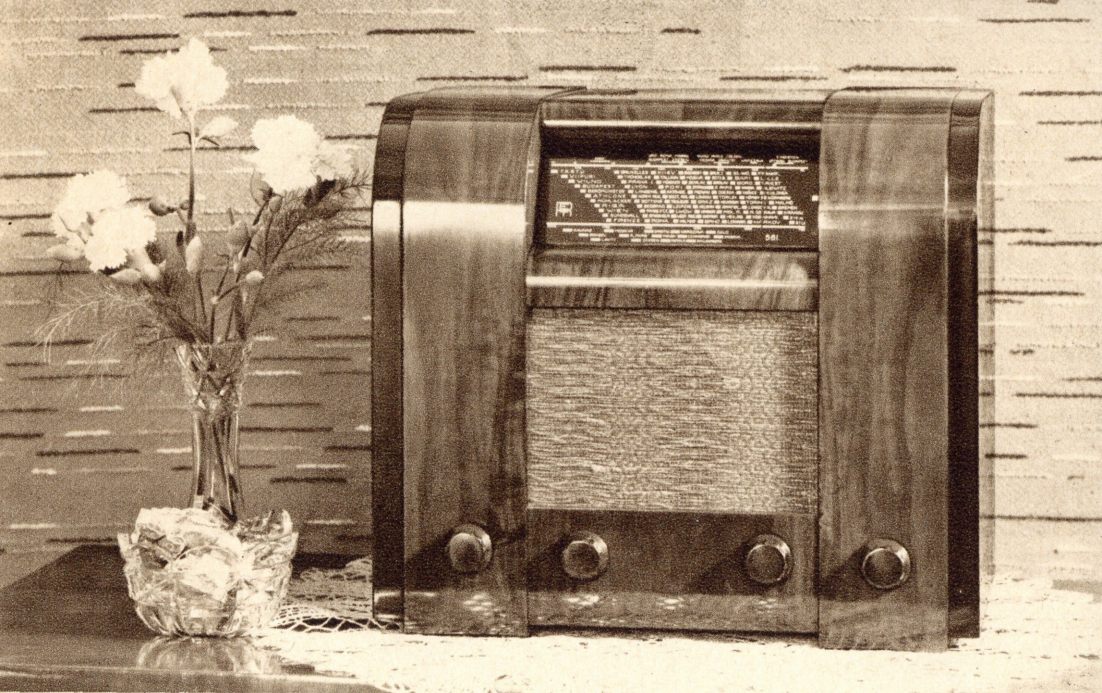

Patareisuper:

Lembit Hind Kr. 215.-

TARTU ÜLIKOOLI
RAAMATUKOGU

Luksuslik patareisuper lühilaine-piirkonnaga.

5-lambiline, 6-e võnkeringiga ja 3-e lainealaga: 19—48, 208—595 ja 850—2000 meetrit. Võimaldab vastu võtta valjuhääldajas kogu Euroopa suursaatjaid.

Heli ülekande loomulikkusele ja võimsusele

on selle aparaadi juures osutatud erilist tähelepanu. Suurepärase grammofoonimuusika ülekande ja lisavaljuhääldaja kasutamise võimalus.

Anoodvoolu-kulu vähendatud miinimumini

klass B lõppastme kasutamisega. Vähesele voolutarvitusele vaatamata väljumisenergia 1,2 watti, s. o. umbes kolm korda suurem, kui seni saavutati tavalise patarei lõpp-pentoodiga.

Eetrivallutaja kõige uuemate Philips lampidega,

permanent-dünaamilise valjuhääldajaga, kõlavärvijaga, suure ja ülevaatliku jaamanimedega skaalaga, luksusliku pähklipuust kastiga, automaatse feedingu-reguleerijaga ja stabiilse mehaanilise konstruktsiooniga.

Vajalikud lisandid: anoodpatarei 120 V, akkumulaator 2 V, 75—100 amp.-t. ja antennikomplekt aparaadi hinna sisse ei ole arvatud.

IGALE EESTI KODULE