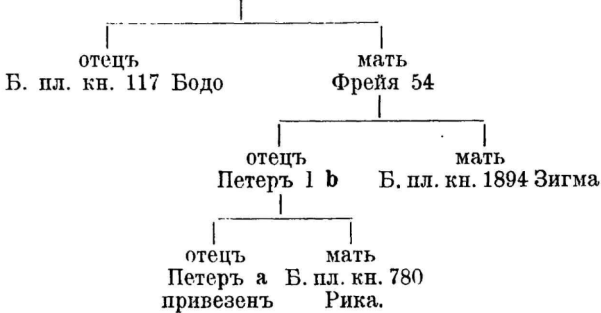

2712. Аурига.

107

Заводчикъ и владѣлецъ: см. 2708.

Аурига, рыжая.

Родилась 6. декабря 1891 г. въ им. Шлосъ-Залисбургъ.

Выбрана 20. октября 1895 г.

длина туловища . . .	147 см	ширина груди	40 см
высота въ холкѣ . .	124 см	ширина въ маклакахъ	50 см
высота въ маклакахъ	129 см	ширина таза	28 см
глубина груди . . .	66 см	Вѣсъ	985 фунт.

Примѣчаніе: Б. пл. кн. 2712. Аурига 107.