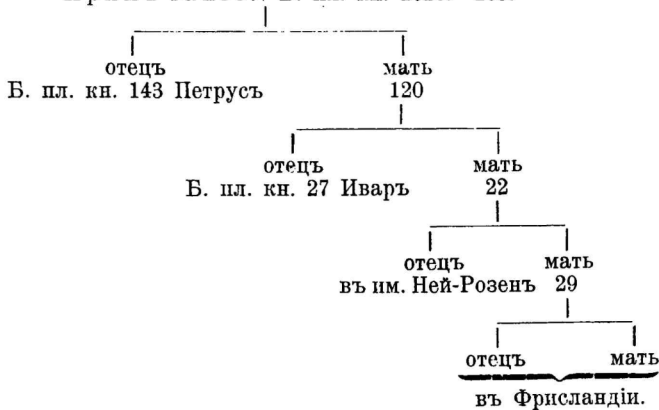

2610.

269

Заводчикъ и владѣлецъ: Г. Н. фонъ Гроте
въ им. Каверсгофъ близъ Валка, Лифл. губ.

2610, чернопестрая, небольшая звѣзда, бѣлыя ноги, въ
области почекъ бѣлое пятно.

Родилась 22. сентября 1891 г. въ им. Каверсгофъ.

Выбрана 12. юля 1895 г.

длина туловища . .	156 см	ширина груди	44 см
высота въ холкѣ . .	124 см	ширина въ маклакахъ	52 см
высота въ маклакахъ	128 см	ширина таза	32 см
глубина груди . . .	68 см	Вѣсъ	1240 фунт.

Примѣчаніе: Б. пл. кн. 2610. 269.