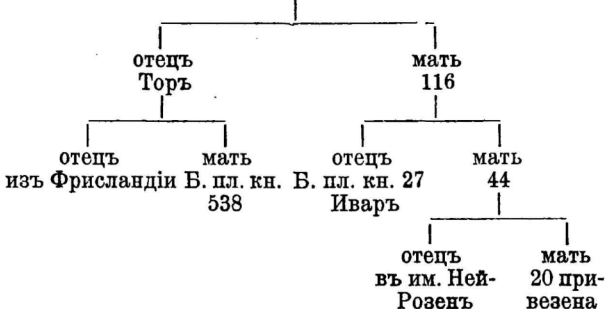

2592.

245

Заводчикъ и владѣлецъ: Г. Н. фонъ Гроте
въ им. Каверсгофъ близъ Валка, Лифл. губ.

2592, чернопестрая, бѣлые животъ и кисть хвоста.

Родилась 13. февраля 1891 г. въ им. Каверсгофъ.

Выбрана 12. іюля 1895 г.

длина туловища . . .	160 см	ширина груди	44 см
высота въ холкѣ . . .	135 см	ширина въ маклакахъ	54 см
высота въ маклакахъ	135 см	ширина таза	30 см
глубина груди	69 см	Вѣсъ	1400 фунт.

Примѣчаніе: Б. пл. кн. 2592. 245.

2594

249

отецъ	мать
55 Маркусь	546

Заводчикъ и владѣлецъ: см. 2592.

2594, чернопестрая, звѣзда, бѣлыя ноги, пятно на лѣвомъ
плечѣ и на крестцѣ.

Родилась 8. марта 1891 г. въ им. Каверсгофъ.

Выбрана 12. іюля 1895 г.

длина туловища . . .	156 см	ширина груди	44 см
высота въ холкѣ . . .	132 см	ширина въ маклакахъ	53 см
высота въ маклакахъ	132 см	ширина таза	33 см
глубина груди	68 см	Вѣсъ	1160 фунт.