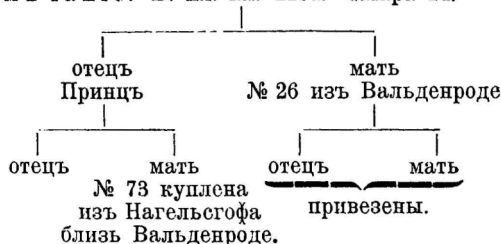

Примѣчаніе: Б. пл. кн. 2182. Каролине 12.

2184. Клара.

14

Заводчикъ и владѣлецъ: см. 2180.

Клара, чернопестрая, бѣлыя ноги, звѣзда, правильно поставленные рога.

Родилась 1887 г. въ им. Линденбергъ.

Выбрана 22. марта 1895 г.

**2186. Наполитана.**

19

Заводчикъ и владѣлецъ: см. 2180.

Наполитана, чернопестрая, бѣлая звѣзда, черный задъ, бѣлая часть хвоста бѣлая.

Родилась 16. сентября 1886 г. въ им. Линденбергъ.

Выбрана 22. марта 1895 г.