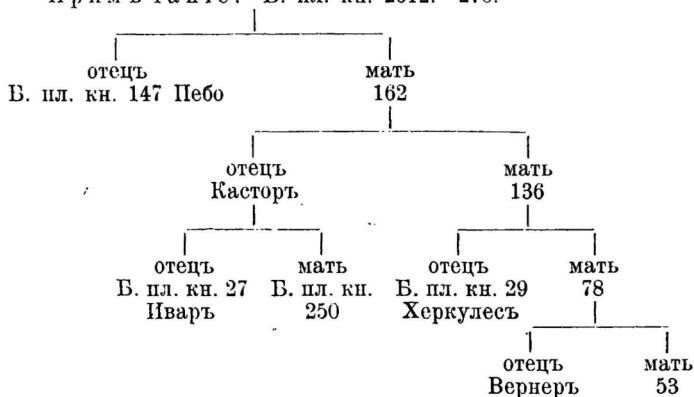

2612.

270

Заводчикъ и владѣлецъ: см. 2610..

2612, бѣлопестрая, лѣвая передняя нога внутри черная, 3 небольшія черныя пятна на правой сторонѣ живота.

Родилась 23. сентября 1891 г. въ им. Кавереговъ.

Выбрана 12. іюля 1895 г.

длина туловища . . 157 см   ширина груди . . . . 47 см
высота въ холкѣ . . 130 см   ширина въ маклакахъ 57 см
высота въ маклакахъ 136 см   ширина таза . . . . . 30 см
глубина груди . . . 68 см   Вѣсъ 1240 фунт.

Примѣчаніе: Б. пл. кн. 2612. 270.

2614.

273

отець
55 Маркусь

мать
540 В

Заводчикъ и владѣлецъ: см. 2610.

2614, чернопестрая, звѣзда, бѣлыя ноги, на правомъ и на лѣвомъ плѣчахъ бѣлыя пятна.

Родилась 27. сентября 1891 г. въ им. Кавереговъ.

Выбрана 12. іюля 1895 г.

длина туловища . . 154 см   ширина груди . . . . 44 см
высота въ холкѣ . . 132 см   ширина въ маклакахъ 52 см
высота въ маклакахъ 138 см   ширина таза . . . . . 33 см
глубина груди . . . 67 см   Вѣсъ 1320 фунт.