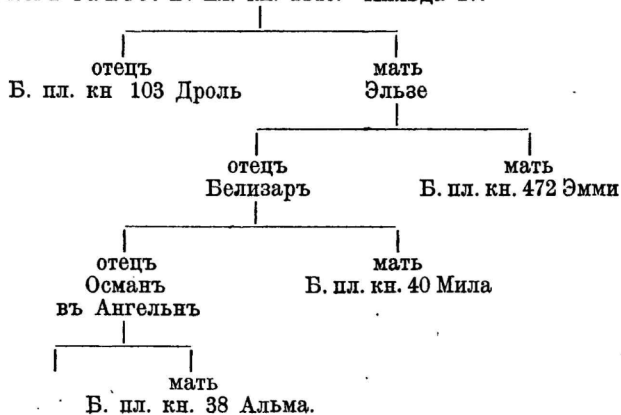

2140. Хильда.

27

Заводчикъ: Г. Проф. Дръ В. фонъ Книримъ.

Владѣлецъ: Валтійскій политехническій
Институтъ, опытная ферма Петергофъ,
въ Курляндіи.

Хильда,

Родилась 29. марта 1891 г. на фермѣ Петергофъ.

Выбрана 21. марта 1895 г.

длина туловища . . .	155 см	ширина груди	36 см
высота въ холкѣ . .	126 см	ширина въ маклакахъ	46 см
высота въ маклакахъ	125 см	ширина таза	30 см
глубина груди	61 см	Вѣсъ	1020 фунт.

Примѣчаніе: Б. пл. кн. 2140. Хильда 27.