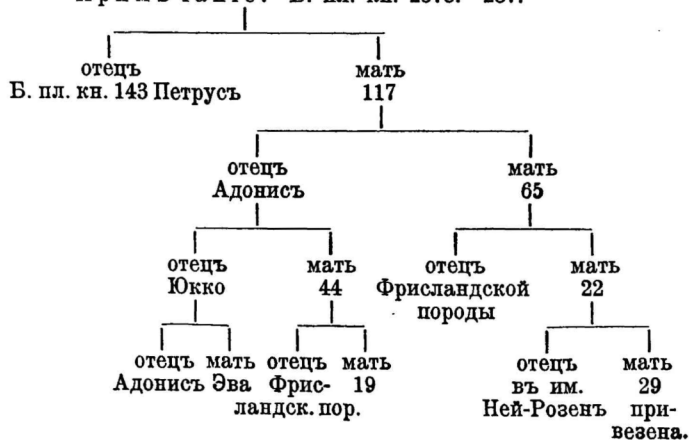

2578.

237

Заводчикъ и владѣлецъ: см. 2576.

2578, чернопестрая, черныя ахилловое сухожилие и пятка, правый рогъ отломанъ.

Родилась 6. октября 1890 г. въ им. Каверсгофъ.

Выбрана 12. іюля 1895 г.

длина туловища . . 166 см   ширина груди . . . . 47 см
высота въ холкѣ . . 129 см   ширина въ маклакахъ 55 см
высота въ маклакахъ 133 см   ширина таза . . . . . 31 см
глубина груди . . . 68 см   Вѣсъ 1200 фунт.

Примѣчаніе: В. пл. кн. 2578. 237.