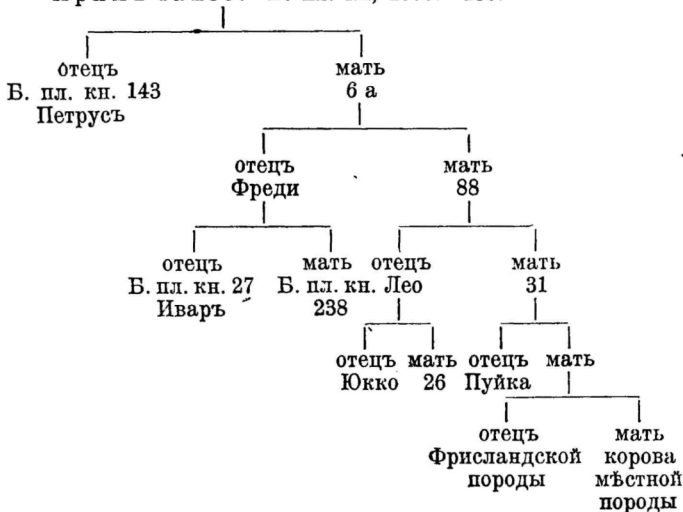

2576.

236

Заводчикъ и владѣлецъ: Г. Н. фонъ Гроте
въ им. Каверсгофъ близъ Валка, Лифл. губ.

2576, бѣлопестрая, лобъ и носъ бѣлые, основаніе праваго
уха бѣлое.

Родилась 2. октября 1890 г. въ им. Каверсгофъ

Выбрана 12. іюля 1895 г.

длина туловища . . .	161 см	ширина грудн	41 см
высота въ холкѣ . . .	127 см	ширина въ маклакахъ	54 см
высота въ маклакахъ	127 см	ширина таза	30 см
глубина груди	65 см	Вѣсъ	1240 фунт.

Примѣчаніе: В. пл. кн, 2576. 236.