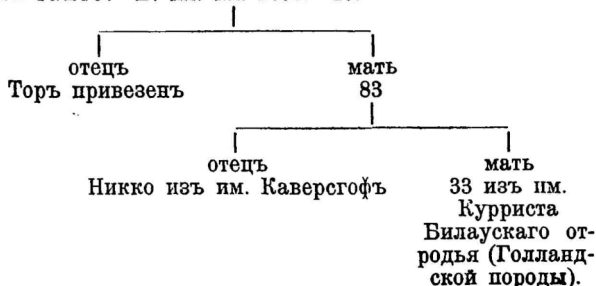

2658.

29

Заводчикъ и владѣлецъ: см. 2650.

2658, чернобѣлая, бѣлая голова, четыре бѣлыя ноги, бѣлая кисть хвоста.

Родилась 23. августа 1888 г. въ им. Ней-Войдома. Выбрана 31. іюля 1895 г.

длина туловища . . . 156 см   ширина груди . . . . . 41 см
высота въ холкѣ . . . 131 см   ширина въ маклакахъ 52 см
высота въ маклакахъ 131 см   ширина таза . . . . . 29 см
глубина груди . . . . . 66 см   Вѣсъ 1200 фунт.

Примѣчаніе: Б. пл. кн. 2658. 29.