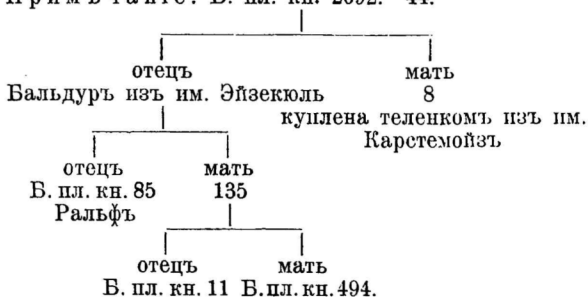

2692.

44

Заводчикъ и владѣлецъ: Г. А. Баронъ
Делвигъ въ им. Гоппенгофъ, Лифл. губ.

2692, рыжая.

Родилась 1. декабря 1890 г. въ им. Гоппенгофъ.

Выбрана 3. октября 1895 г.

длина туловища . .	145 см	ширина груди	31 см
высота въ холкѣ . .	118 см	ширина въ маклакахъ	47 см
высота въ маклакахъ	119 см	ширина таза	26 см
глубина груди	57 см	Вѣсъ	920 фунт.

Примѣчаніе: В. пл. кн. 2692. 44.

2694.

20

Заводчикъ: Г. Э фонъ Эттингенъ въ им.
Карстемойсъ, Лифл. губ.

Владѣлецъ: Г. А. Баронъ Делвигъ въ им.
Гоппенгофъ, Лифл. губ.

2694, бурорыжая.

Родилась въ 1889 г. въ им. Карстемойсъ.

Выбрана 3. октября 1895 г.

длина туловища . .	148 см	ширина груди	31 см
высота въ холкѣ . .	122 см	ширина въ маклакахъ	47 см
высота въ маклакахъ	123 см	ширина таза	26 см
глубина груди	60 см	Вѣсъ	930 фунт.