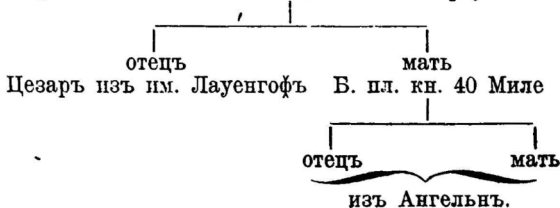

длина туловища . . .	146 см	ширина груди	34 см
высота въ холкѣ . .	123 см	ширина въ маклакахъ	46 см
высота въ маклакахъ	122 см	ширина таза	32 см
глубина груди	65 см	Вѣсъ	1140 фунт. обременена.

Примѣчаніе: Б. пл. кн. 2130. Фортуна 21.