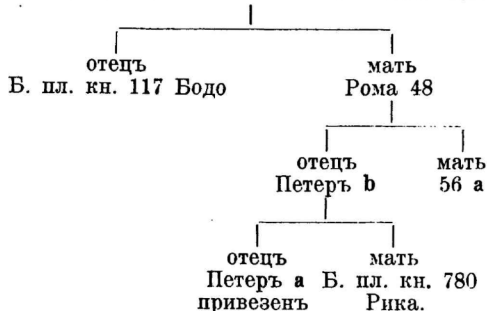

2710. Гемма.

105

Заводчикъ и владѣлецъ: см. 2708.

Гемма, кроваваго цвѣта, пестрое вымя.

Родилась 23. марта 1892 г. въ им. Шлосъ-
Залисбургъ.

Выбрана 20. октября 1895 г.

длина туловища . . . 147 см	ширина груди . . . . 43 см
высота въ холкѣ . . 125 см	ширина въ маклакахъ 46 см
высота въ маклакахъ 128 см	ширина таза . . . . 27 см
глубина груди . . . . 67 см	Вѣсъ 1030 фунт.

Примѣчаніе: Б. пл. кн. 2710. Гемма 105.