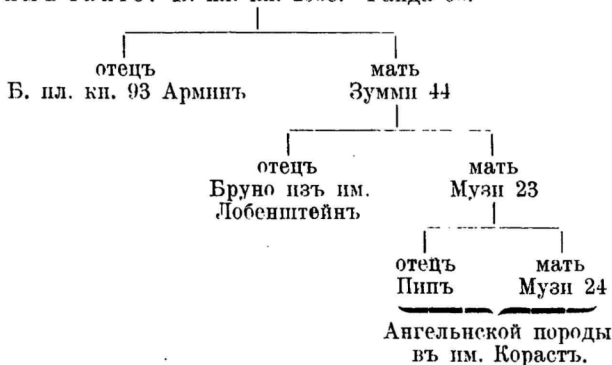

2958. Ранда.

90

Заводчикъ и владѣлецъ: см. 2956.

Ранда, рыжебурая.

Родилась 27. сентября 1890 г. въ им. Карстемойзъ.

Выбрана 22. декабря 1895 г.

длина туловища . .	154 см	ширина груди	38 см
высота въ холкѣ . .	120 см	ширина въ маклакахъ	52 см
высота въ маклакахъ	123 см	ширина таза	28 см
глубина груди	64 см		

Примѣчаніе: Б. пл. кн. 2958. Ранда 90.

2960. Резеда.

79

Заводчикъ: Г. фонъ Дитмаръ въ им.
Альтъ-Феннернъ, Лпфл. губ.

Владѣлецъ: см. 2956.

Резеда, рыжебурая, съ бѣлымъ пятномъ подъ и за лѣвымъ плечомъ, рога отломаны.

Родилась въ им. Альтъ-Феннернъ.

Выбрана 22. декабря 1895 г.

длина туловища . .	154 см	ширина груди	39 см
высота въ холкѣ . .	120 см	ширина въ маклакахъ	54 см
высота въ маклакахъ	121 см	ширина таза	31 см
глубина груди	63 см		

Пригодна для развода быковъ.

Примѣчаніе: Б. пл. кн. 2960. Резеда 79, родители въ им. Рандепъ.