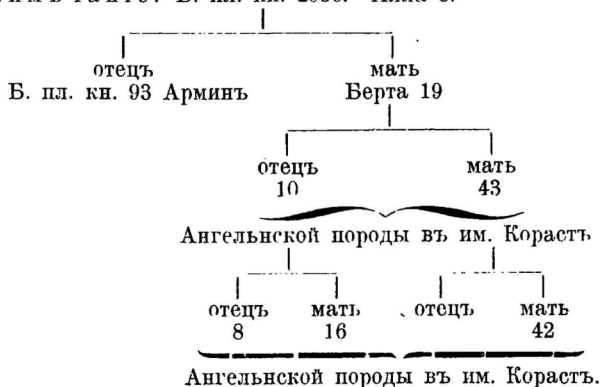

2956. Алла.

8

Заводчикъ и владѣлецъ: Г. Э. фонъ
Эттингенъ въ им. Карстемойзъ, Лифл. губ.

Алла, рыжебурая.

Родилась 27. мая 1891 г. въ им. Карстемойзъ.

Выбрана 22. декабря 1895 г.

длина туловища . .	153 см	ширина груди	37 см
высота въ холкѣ . .	126 см	ширина въ маклакахъ	49 см
высота въ маклакахъ	128 см	ширина таза	27 см
глубина груди . . .	63 см		

Примѣчаніе: В. пл. кн. 2956. Алла 8.