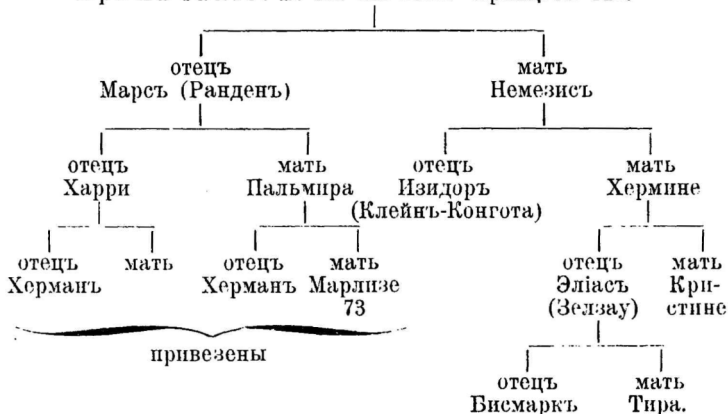

2846. Принцесъ.

120

Заводчикъ и владѣлецъ: Г. Б. фонъ Герцбергъ въ им. Кропенгофъ, Лифл. губ.

Принцесъ, рыжая.

Родилась 6. ноября 1891 г. въ им. Кропенгофъ.

Выбрана 13. декабря 1895 г.

длина туловища . . .	149 см	ширина груди	42 см
высота въ холкѣ . .	119 см	ширина въ маклакахъ	43 см
высота въ маклакахъ	122 см	ширина таза	28 см
глубина груди	64 см		

Примѣчаніе: В. пл. кв. 2846. Принцесъ 120.

2848. Паппель.

121

Заводчикъ и владѣлецъ: см. 2846.

Паппель, свѣтлорыжая.

Родилась 8. ноября 1891 г. въ им. Кропенгофъ.

Выбрана 13. декабря 1895 г.

длина туловища . . .	151 см	ширина груди	41 см
высота въ холкѣ . .	123 см	ширина въ маклакахъ	42 см
высота въ маклакахъ	127 см	ширина таза	27 см
глубина груди	62 см		

Примѣчаніе: В. пл. кв. 2848. Паппель 121, отецъ Марсъ (Ранденъ см. 2846), мать В. пл. кв. 2800 Крета.