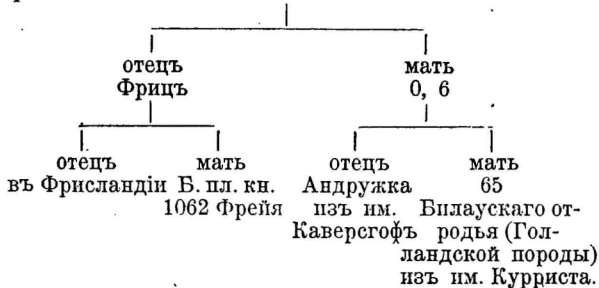

2652.

41

Заводчикъ и владѣлецъ: см. 2650.

2652, бѣлочерная, звѣзда, четыре ноги и кисть хвоста бѣлыя, на спинѣ бѣлое сѣдлообразное пятно.

Родилась 20. мая 1890 г. въ им. Ней-Войдома.

Выбрана 31. юля 1895 г.

длина туловища . . .	152 см	ширина груди	40 см
высота въ холкѣ . .	130 см	ширина въ маклакахъ	50 см
высота въ маклакахъ	130 см	ширина таза	27 см
глубина груди . . .	64 см	Вѣсъ	1050 фунт.

Примѣчаніе: В. пл. кн. 2652. 41.