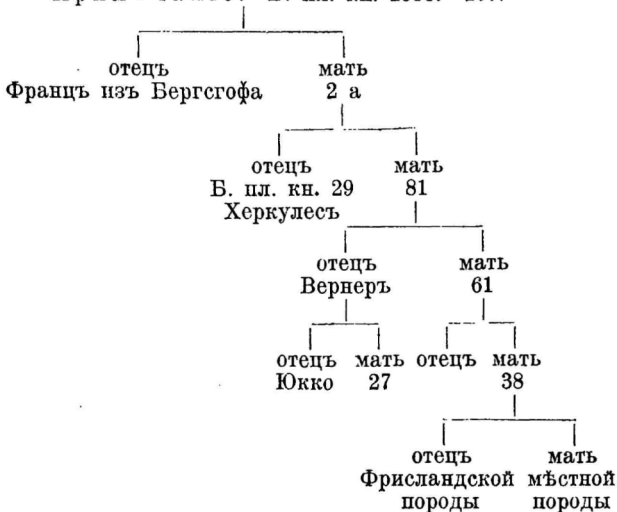

2556.

196

Привезена теленкомъ изъ Остерисландіи.

Владѣлецъ: Г. Н. фонъ Гроте въ им.

Каверсгофъ близъ Валка, Лифл. губ.

2556, чернопестрая, бѣлый лобъ, бѣлое пятно на носу,
бѣлое горло.

Родилась 1890 г. въ Остерисландіи.

Выбрана 12. іюля 1895 г.

длина туловища . . .	167 см	ширина груди	50 см
высота въ холкѣ . . .	131 см	ширина въ маклакахъ	55 см
высота въ маклакахъ	131 см	ширина таза	31 см
глубина груди	69 см	Вѣсъ	1160 фунт.

2558.

207

Заводчикъ и владѣлецъ: Г. Н. фонъ Гроте
въ им. Каверсгофъ близъ Валка, Лифл. губ.

2558, нѣсколько расходящіяся рога, черная, бѣлая сѣдлина, въ
чулкахъ, основаніе хвоста съ бѣлымъ пятномъ, звѣзда.

Родилась 2. марта 1890 г. въ им. Каверсгофъ.

Выбрана 12. іюля 1895 г.

длина туловища . . .	152 см	ширина груди	41 см
высота въ холкѣ . . .	131 см	ширина въ маклакахъ	52 см
высота въ маклакахъ	134 см	ширина таза	30 см
глубина груди	66 см	Вѣсъ	1130 фунт.

Примѣчаніе: Б. пл. кн. 2558. 207.