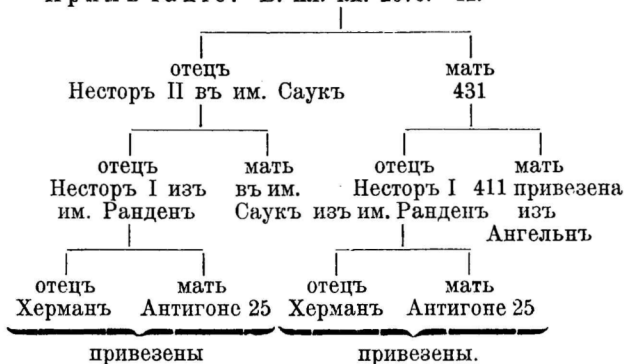

2676.

42

Заводчикъ: Г. Баронъ Пиларъ въ им.
Саукъ, Лифл. губ.

Владѣлецъ: Г. А. Баронъ Делвигъ въ им.
Гоппенгофъ, Лифл. губ.

2676, бурорыжая, съ пестрымъ животомъ и бѣлыми не-
большими пятнами на крестцѣ.

Родилась 5. іюля 1891 г. въ им. Саукъ.

Выбрана 3. октября 1895 г.

длина туловища . . 150 см   ширина груди . . . . 33 см
высота въ холкѣ . . 122 см   ширина въ маклакахъ 48 см
высота въ маклакахъ 122 см   ширина таза . . . . . 28 см
глубина груди . . . . 60 см   Вѣсъ 1140 фунт.

Примѣчаніе: В. пл. кн. 2676. 42.

2678.

46

Заводчикъ и владѣлецъ: см. 2676.

2678, рыжая.

Родилась 8. ноября 1891 г. въ им. Саукъ

Выбрана 3. октября 1895 г.

длина туловища . . 154 см   ширина груди . . . . 38 см
высота въ холкѣ . . 125 см   ширина въ маклакахъ 51 см
высота въ маклакахъ 125 см   ширина таза . . . . . 30 см
глубина груди . . . . 62 см   Вѣсъ 1210 фунт.

Примѣчаніе: В. пл. кн. 2678. 46, отецъ 146 изъ им.
Гелленормъ, мать Ирма, Ангельнская корова изъ им.
Кенно.