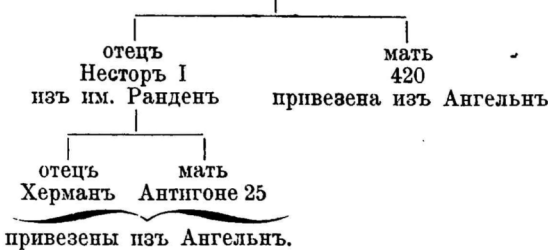

2670.

36

Заводчикъ и владѣлецъ: см. 2666.

2670, бурорыжая, пестрое вымя.

Родилась 10. юля 1891 г. въ им. Саукъ.

Выбрана 3. октября 1895 г.

длина туловища . . . 150 см   ширина груди . . . . 31 см
высота въ холкѣ . . 125 см   ширина въ маклакахъ 48 см
высота въ маклакахъ 125 см   ширина таза . . . . . 26 см
глубина груди . . . . 65 см   Вѣсъ 1060 фунт.

Примѣчаніе: Б. пл. кн. 2670. 36.