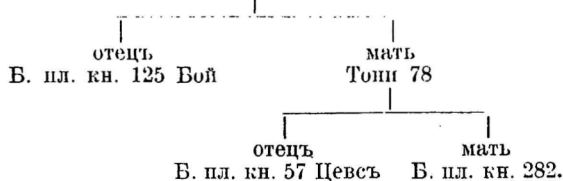

2976. Петра.

115

Заводчикъ: Г. Э. Баронъ Майдель въ им.
Линамяги, Лифл. губ.

Владѣлецъ: Г. Э. фонъ Эттингенъ въ им.
Карстемойзъ, Лифл. губ.

Петра, рыжебурая, широко поставленные рога, пестрое вымя.

Родилась въ им. Линамяги.

Выбрана 22. декабря 1895 г.

длина туловища . . .	149 см	ширина груди	39 см
высота въ холкѣ . .	124 см	ширина въ маклакахъ	50 см
высота въ маклакахъ	126 см	ширина таза	25 см
глубина груди	65 см		

Примѣчаніе: Б. пл. кн. 2976. Петра 115, родители привезены изъ заграницы въ им. Линамяги.

2978. Бенита.

1

Заводчикъ и владѣлецъ: Г. Э. фонъ
Эттингенъ въ им. Карстемойзъ, Лифл. губ.

Бенита, рыжебурая.

Родилась 7. декабря 1892 г. въ им. Карстемойзъ.

Выбрана 22. декабря 1895 г.

длина туловища . . .	141 см	ширина груди	36 см
высота въ холкѣ . .	119 см	ширина въ маклакахъ	47 см
высота въ маклакахъ	123 см	ширина таза	24 см
глубина груди	59 см		

Получила въ 1895 г. въ г. Венденѣ въ выставленной коллекции телокъ II. призь и въ г. Юрьевѣ (Дерптѣ) въ выставленной коллекціи телокъ въ 1895 г. I. призь.

Примѣчаніе: Б. пл. кн. 2978. Бенита 1.