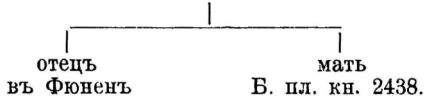

2460.

85

Привезена въ утробѣ съ острова Фюнентъ.

Владѣлецъ: см. 2456.

2460, рыжая.

Родилась 10. сентября 1892 г.

Выбрана 4. іюля 1895 г.

длина туловища . . .	153 см	ширина груди	47 см
высота въ холкѣ . . .	119 см	ширина въ маклакахъ	47 см
высота въ маклакахъ	123 см	ширина таза	27 см
глубина груди	42 см		

Примѣчаніе: Б. пл. кн. 2460. 35.