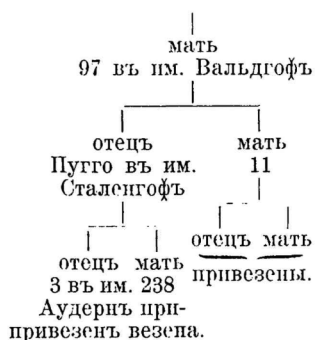

2636.

137

Заводчикъ и владѣлецъ: Г. В. Баронъ
Сталь фонъ Гольштейнъ въ им. Вальдгофъ,
Лифл. губ.

2636, черная, животъ и заднія ноги бѣлые, правая передняя нога въ чулкахъ, - бѣлая полоса чрезъ спину, звѣзда и кисть хвоста.

Родилась 13. сентября 1890 г. въ им. Вальдгофъ.

Выбрана 22. юля 1895 г.

длина туловища . . .	151 см	ширина груди	41 см
высота въ холкѣ . .	130 см	ширина въ маклакахъ	52 см
высота въ маклакахъ	132 см	ширина таза	27 см
глубина груди	67 см		

Примѣчаніе: Б. пл. кн. 2636. 137.