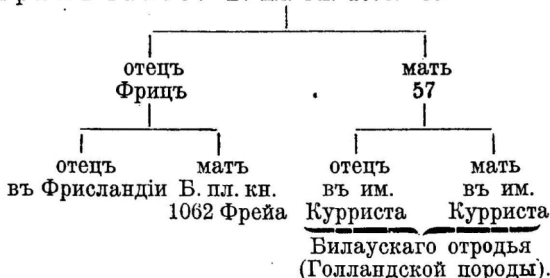

2656.

88

Заводчикъ и владѣлецъ: см. 2650.

2656, чернобѣлая, звѣзда, бѣлыя заднія ноги, правая передняя нога въ бѣломъ башмагѣ, бѣлая кисть хвоста. Родилась 30. декабря 1889 г. въ им. Ней-Войдома. Выбрана 31. іюля 1895 г.

длина туловища . . . 166 см   ширина груди . . . . . 46 см
высота въ холкѣ . . . 133 см   ширина въ маклакахъ 55 см
высота въ маклакахъ 135 см   ширина таза . . . . . 35 см
глубина груди . . . . . 72 см   Вѣсъ 1350 фунт.

Примѣчаніе: Б. пл. кн. 2656. 38.