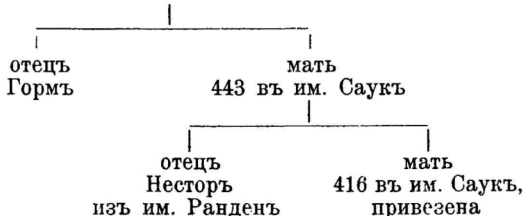

2464.

470

Заводчикъ: Г. А. Баронъ Пиларъ
въ им. Саукъ, Лифл. губ.

Владѣлецъ: Г. В. фонъ Ротъ въ им.
Тильзитъ, Лифл. губ.

2464, свѣтло-рыжая.

Родилась 15. октября 1888 г. въ им. Саукъ.

Выбрана 4. юля 1895 г.

длина туловища . . .	158 см	ширина груди	42 см
высота въ холкѣ . .	122 см	ширина въ маклакахъ	47 см
высота въ маклакахъ	122 см	ширина таза	27 см
глубина груди . . .	64 см	Вѣсъ	1158 фунт

Рекомендуется для развода быковъ.

Примѣчаніе: Б. пл. кн. 2464. 470