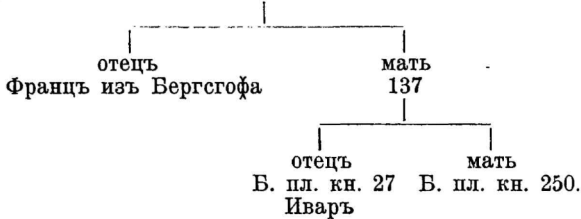

2572.

223

Заводчикъ и владѣлецъ: Г. Н. фонъ Гроте
въ им. Каверсгофъ близъ Валка, Лифл. губ.

2572, сѣропестрая съ просѣдью, звѣзда, бѣлыя ноги, на
спинѣ бѣлое пятно, правый маклакъ поврежденъ.

Родилась 1. сентября 1890 г. въ им. Каверсгофъ.

Выбрана 12. юля 1895 г.

длина туловища . . .	152 см	ширина груди	41 см
высота въ холкѣ . . .	128 см	ширина въ маклакахъ	48 см
высота въ маклакахъ	133 см	ширина таза	30 см
глубина груди	66 см	Вѣсъ	1080 фунт.

Примѣчаніе: Б. пл. кн. 2572. 223.