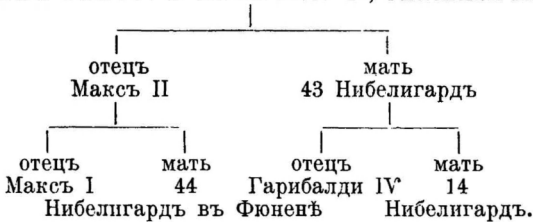

2452.

24

Привезена г-номъ Клауссенъ съ остр.
Фюненъ.

Владѣлецъ: см. 2448.

2452, бурорыжая, темная голова, неправильное молочное
зеркало.

Родилась 14. декабря 1891 г. на остр. Фюненъ.

Выбрана 4. іюля 1895 г.

длина туловища . . .	152 см	ширина груди	41 см
высота въ холкѣ . . .	124 см	ширина въ маклакахъ	48 см
высота въ маклакахъ	126 см	ширина таза	28 см
глубина груди	65 см	Вѣсъ	955 фунт.

Все стадо получило въ Фюненѣ II. прем., серебряную
медаль.

Примѣчаніе: В. пл. кн. 2452. 24, Фюненская пл. кн. 43.