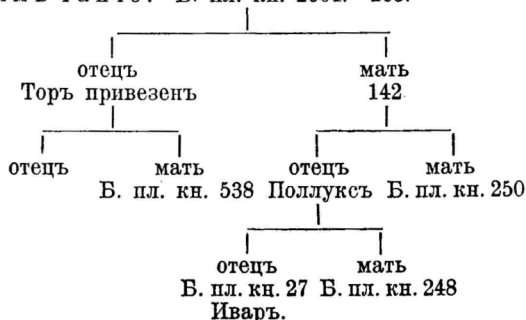

2604.

263

Заводчикъ и владѣлецъ: Г. Н. фонъ Гроте
въ им. Каверсгофъ близъ Валка, Лифл. губ.

2604, черная, бѣлое пятно на крестцѣ, справа полоса до
груди, черныя пятки.

Родилась 10. ноября 1891 г. въ им. Каверсгофъ.

Выбрана 12. юля 1895 г.

длина туловища . .	155 см	ширина груди	46 см
высота въ холкѣ . .	131 см	ширина въ маклакахъ	52 см
высота въ маклакахъ	135 см	ширина таза	28 см
глубина груди . . .	69 см	Вѣсъ	1240 фунт.

Примѣчаніе: Б. пл. кн. 2604. 263.

2606.

265

отецъ	55 Маркусъ	мать	522

Заводчикъ и владѣлецъ: см. 2604.

2606, чернопестрая, звѣзда, бѣлая проточина, бѣлые ремни
справа отъ основанія хвоста и черезъ правое плечо.

Родилась 19. сентября 1891 г. въ им. Каверсгофъ.

Выбрана 12. юля 1895 г.

длина туловища . .	147 см	ширина груди	45 см
высота въ холкѣ . .	128 см	ширина въ маклакахъ	55 см
высота въ маклакахъ	133 см	ширина таза	30 см
глубина груди . . .	63 см	Вѣсъ	1140 фунт.