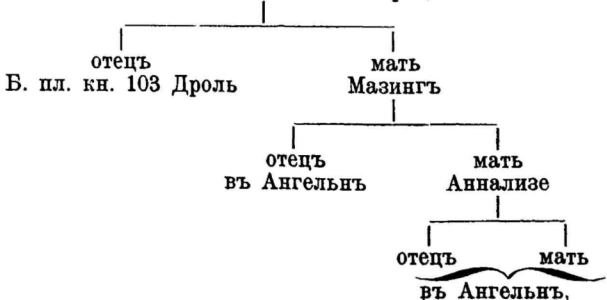

2138. Граціе.

26

Заводчикъ и владѣлецъ: см. 2132.

Граціе, рыжая.

Родилась 6. декабря 1890 г. на фермѣ Петергофъ.

Выбрана 21. марта 1895 г.

длина туловища . . .	142 см	ширина груди	36 см
высота въ холкѣ . . .	117 см	ширина въ маклакахъ	42 см
высота въ маклакахъ	120 см	ширина таза	24 см
глубина груди . . .	61 см	Вѣсъ	910 фунт.

Преждевременно отеллась.

Примѣчаніе: В. пл. кн. 2138. Граціе 26.