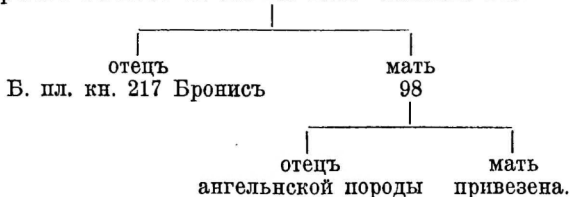

2512. Альвине.

¹⁰⁸
Заводчикъ и владѣлецъ: Г. Г. фонъ Самсонъ
въ им. Ильценъ, Лифл. губ.

Альвине, рыжая.

Родилась 2. августа 1889 г. въ им. Ильценъ.

Выбрана 8. іюля 1895. г.

длина туловища . . 155 см   ширина груди . . . . 31 см
высота въ холкѣ . . 121 см   ширина въ маклакахъ 50 см
высота въ маклакахъ 122 см   ширина таза . . . . . 27 см
глубина груди . . . . 61 см   Вѣсъ 960 фунт.

Примѣчаніе: Б. пл. кн. 2512. Альвине 103.

2514. Мида.

¹¹⁸
Заводчикъ: Г. Стоккеби въ им. Клейнъ-
Конгота, Лифл. губ.
Владѣлецъ: см. 2512.

Мида, рыжая, лѣвый рогъ отломанъ.

Родилась зимою 1890/91 въ им. Кл.-Конгота.

Выбрана 8. іюля 1895 г.

длина туловища . . 155 см   ширина груди . . . . 31 см
высота въ холкѣ . . 121 см   ширина въ маклакахъ 48 см
высота въ маклакахъ 125 см   ширина таза . . . . . 27 см
глубина груди . . . . 62 см   Вѣсъ 920 фунт.

2516. Матильде.

¹²⁰
Заводчикъ и владѣлецъ: см. 2512.

Матильде, кроваваго цвѣта.

Родилась 27. апрѣля 1889 г. въ им. Ильценъ.

Выбрана 8. іюля 1895 г.

длина туловища . . 151 см   ширина груди . . . . 32 см
высота въ холкѣ . . 122 см   ширина въ маклакахъ 49 см
высота въ маклакахъ 123 см   ширина таза . . . . . 28 см
глубина груди . . . . 60 см   Вѣсъ 920 фунт.

Получила II. призъ въ 1895 г. въ г. Венденъ.

Примѣчаніе: Б. пл. кн. 2516. Матильде 120, отецъ
Б. пл. кн. 217 Бронисъ, мать 109 привезена.