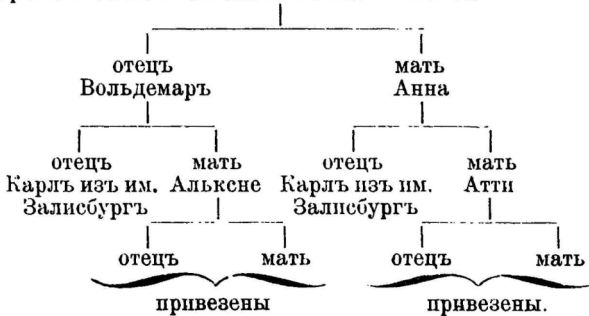

2728. Вега.

14

Заводчикъ и владѣлецъ: см. 2426.

Вега, рыжая, бѣлое вымя.

Родилась 30. ноября 1890 г. въ им. Ней-Зались.

Выбрана 23. октября 1895 г.

длина туловища . . 149 см   ширина груди . . . . 33 см
высота въ холкѣ . . 121 см   ширина въ маклакахъ 48 см
высота въ маклакахъ 124 см   ширина таза . . . . . 28 см
глубина груди . . . 64 см   Вѣсъ 1025 фунт.

Примѣчаніе: Б. пл. кн. 2728. Вега 14.