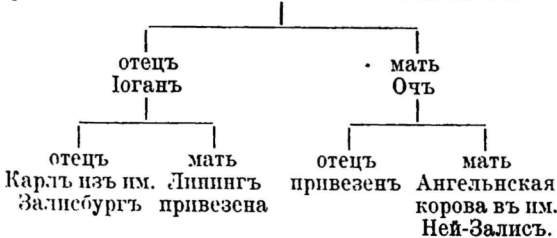

2764. Зельма.

51

Заводчикъ и владѣлецъ: см. 2758.

Зельма, рыжая.

Родилась въ февралѣ 1891 г. въ им. Ней-Зались.

Выбрана 23. октября 1895 г.

длина туловища . . .	160 см	ширина груди	34 см
высота въ холкѣ . . .	119 см	ширина въ маклакахъ	50 см
высота въ маклакахъ	121 см	ширина таза	32 см
глубина груди	62 см	Вѣсъ	1000 фунт.

Примѣчаніе: Б. пл. кн. 2764. Зельма 51.