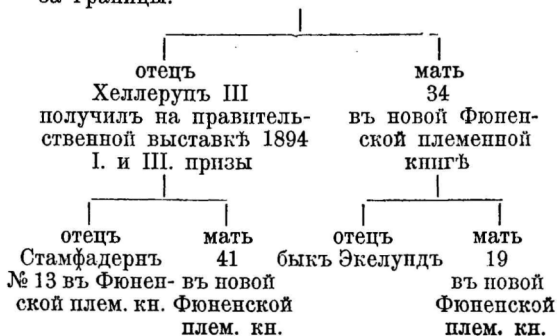

229. Стамфатеръ.

Привезенъ изъ Ангельнъ г-номъ Фрицъ
Ниссенъ въ 1895 г.

Владѣлецъ: Г. А. Баронъ Дельвигъ въ им.
Гопенгофъ, Лифл. губ.

Стамфатеръ, бурый.

Родился 1893 г. въ Ангельнъ.

Выбранъ 3. октября 1895 г.

длина туловища . .	155 см	ширина груди . . .	42 см
высота въ холкѣ . .	130 см	ширина въ маклакахъ	47 см
высота въ маклакахъ	129 см	ширина таза	31 см
глубина груди	67 см		

231. Магнусъ.

Заводчикъ: Г. Катерупъ въ им. Хеллерупъ
на остр. Фюненъ.

Владѣлецъ: Г. А. Баронъ Флтингофъ-Ришъ
въ им. Шлосъ-Залисбургъ, Лифл. губ.

Магнусъ, темнобурый.

Родился 22. октября 1892 г. въ им. Геллерупъ.

Выбранъ 20. октября 1895 г.

длина туловища . .	171 см	ширина груди	46 см
высота въ холкѣ . .	138 см	ширина въ маклакахъ	55 см
высота въ маклакахъ	138 см	ширина таза	32 см
глубина груди	77 см	Вѣсъ	1630 фунт.

Въ 1894 г. II. призъ въ г. Венденъ.

Примѣчаніе: Б. пл. кн. 231. Магнусъ, привезенъ изъ
за границы.