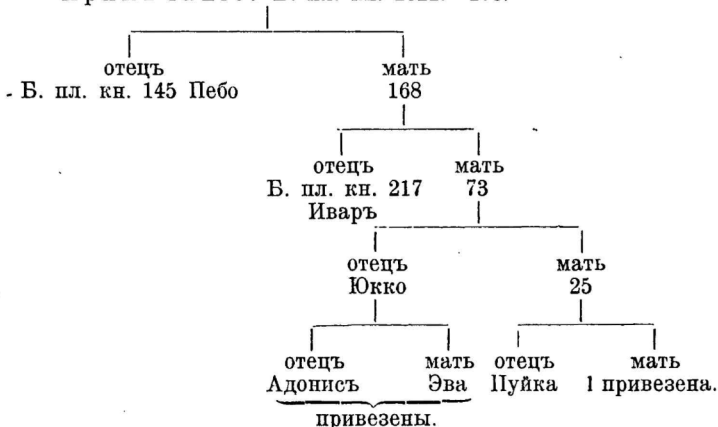

2622.

278

Заводчикъ и владѣлецъ: Г. Н. фонъ Гроте
въ им. Каверсгофъ близъ Валка, Лифл. губ.

2622, бѣлопестрая, голова и шея черныя, лобъ и носъ
бѣлые, бѣлое горло, на правомъ боку черное пятно.

Родилась 20. октября 1891 г. въ им. Каверсгофъ.

Выбрана 12. юля 1895 г.

длина туловища . . .	153 см	ширина груди	41 см
высота въ холкѣ . .	126 см	ширина въ маклакахъ	54 см
высота въ маклакахъ	130 см	ширина таза	29 см
глубина груди	65 см	Вѣсъ 980 фунт.	

Примѣчаніе: Б. пл. кн. 2622. 278.

2624.

279

отецъ	мать
145 Пебо	1364

Заводчикъ и владѣлецъ: см. 2622.

2624, чернопестрая, звѣзда, бѣлыя ноги, правая передняя
нога внутри черная до колѣна.

Родилась 31. октября 1891 г. въ им. Каверсгофъ.

Выбрана 12. юля 1895 г.

длина туловища . .	156 см	ширина груди	44 см
высота въ холкѣ . .	127 см	ширина въ маклакахъ	52 см
высота въ маклакахъ	130 см	ширина таза	30 см
глубина груди	65 см	Вѣсъ 1080 фунт.