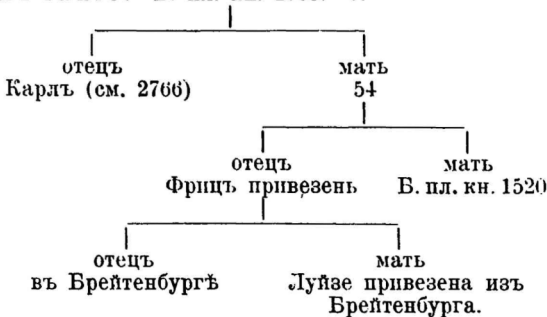

2766.

6

Заводчикъ и владѣлецъ: Г. А. фонъ
Бенкендорфъ въ им. Ендель, Эстл. губ.

2766, рыжая, съ бѣлыми пятнами.

Родилась 18. марта 1892 г. въ им. Ендель.

Выбрана 30. ноября 1895 г.

длина туловища . .	147 см	ширина груди	45 см
высота въ холкѣ . .	129 см	ширина въ маклакахъ	53 см
высота въ маклакахъ	133 см	ширина таза	29 см
глубина груди . . .	64 см	Вѣсъ	1250 фунт.

Примѣчаніе: В. пл. кн. 2766. 6, отецъ Карлъ, привезенъ и внесенъ въ Брейт-бургскую племенную книгу, часть II № 1408, мать В. пл. кн. 1526.

2768.

7

Заводчикъ и владѣлецъ: см. 2766.

2768, рыже-бѣлопестрая.

Родилась 1. апрѣля 1892 г. въ им. Ендель.

Выбрана 30. ноября 1895 г.

длина туловища . .	153 см	ширина груди	46 см
высота въ холкѣ . .	129 см	ширина въ маклакахъ	56 см
высота въ маклакахъ	133 см	ширина таза	31 см
глубина груди . . .	67 см	Вѣсъ	1260 фунт.

Примѣчаніе: В. пл. кн. 2768. 7.