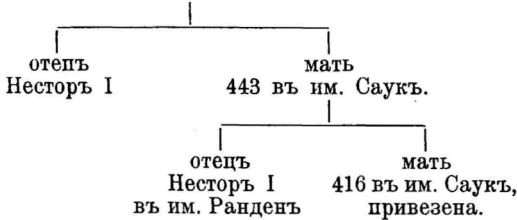

2476.

499

Заводчикъ и владѣлецъ: см. 2472.

2476, свѣтлорыжая, темная голова, косо-стоящіе рога, свѣтлое вымя.

Родилась 10. октября 1889 г. въ им. Саукъ.

Выбрана 4. іюля 1895 г.

длина туловища . .	157 см	ширина груди	44 см
высота въ холкѣ . .	116 см	ширина въ маклакахъ	47 см
высота въ маклакахъ	116 см	ширина таза	27 см
глубина груди . . .	69 см	Вѣсъ	1040 фунт.

Примѣчаніе: Б. пл. кн. 2476. 499.