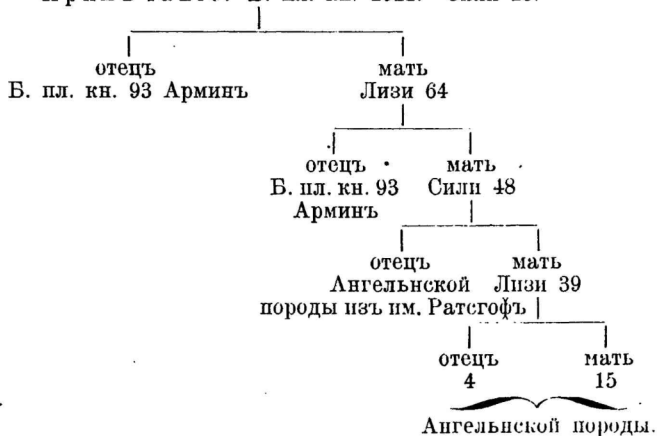

2922. Сили.

28

Заводчикъ и владѣлецъ: Г. Э. фонъ
Эттингенъ въ им. Карстемойзъ, Лифл. губ.

Сили, рыжебурая.

Родилась 25. августа 1889 г. въ им. Карстемойзъ.

Выбрана 22. декабря 1895 г.

длина туловища . . . 160 см   ширина груди . . . . 42 см
высота въ холкѣ . . 126 см   ширина въ маклакахъ 51 см
высота въ маклакахъ 126 см   ширина таза . . . . . 27 см
глубина груди . . . . . 63 см

Примѣчаніе: Б. пл. кн. 2922. Сили 28.