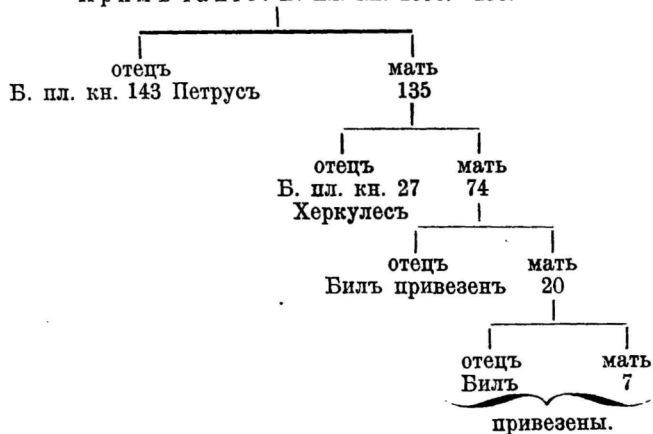

2596.

250

Заводчикъ и владѣлецъ: см. 2592.

2596, чернопестрая, пятно на правомъ плечѣ, горло и лѣвый маклакъ бѣлые.

Родилась 6. марта 1891 г. въ им. Каверсгофъ.

Выбрана 12. іюля 1895 г.

длина туловища . . .	157 см	ширина груди	44 см
высота въ холкѣ . . .	131 см	ширина въ маклакахъ	52 см
высота въ маклакахъ	136 см	ширина таза	34 см
глубина груди	67 см	Вѣсъ	1320 фунт.

Примѣчаніе: В. пл. кн. 2596. 250.