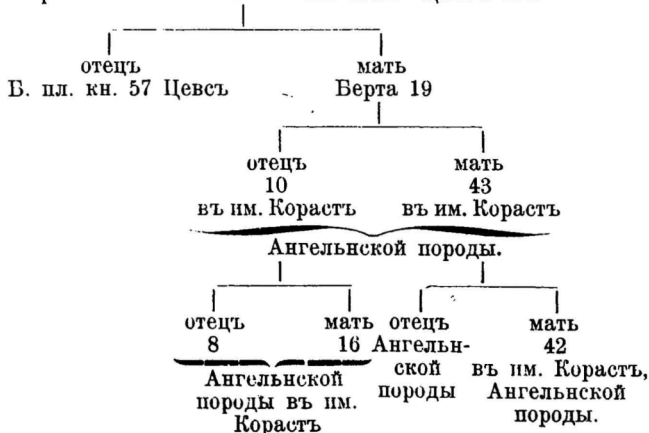

2924. Цинна.

104

Заводчикъ и владѣлецъ: см. 2922.

Цинна, рыжебурая.

Родилась 15. апрѣля 1890 г. въ им. Карстемойзъ.

Выбрана 22. декабря 1895 г.

длина туловища . . .	152 см	ширина груди	40 см
высота въ холкѣ . .	123 см	ширина въ маклакахъ	49 см
высота въ маклакахъ	128 см	ширина таза	27 см
глубина груди . . .	65 см		

Примѣчаніе: В. пл. кн. 2924. Цинка 104.

2926. Тира.

14

Заводчикъ и владѣлецъ: см. 2922.

Тира, рыжебурая, широко поставленные темные рога.

Родилась 10. сентября 1892 г. въ им. Карстемойзъ.

Выбрана 22. декабря 1895 г.

длина туловища . .	150 см	ширина груди	32 см
высота въ холкѣ . .	120 см	ширина въ маклакахъ	47 см
высота въ маклакахъ	122 см	ширина таза	25 см
глубина груди . . .	61 см		

Примѣчаніе: В. пл. кн. 2926. Тира 14, отецъ Ристикъ, быкъ Ангельской породы, мать 71, Ангельская корова.