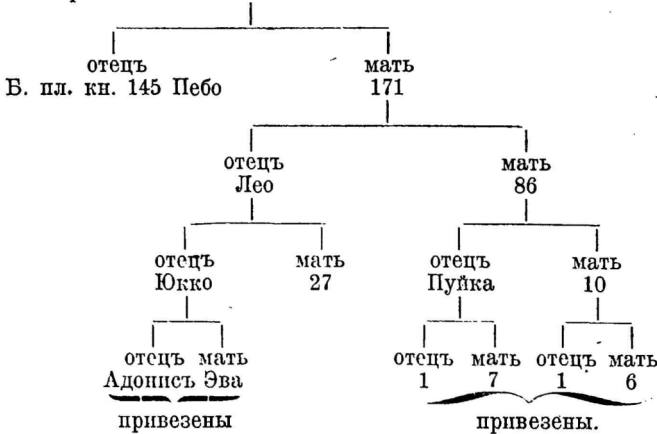

2626.

282

Заводчикъ и владѣлецъ: см. 2622.

2626, чернопестрая, звѣзда, бѣлыя ноги, на правомъ плечѣ бѣлая полоса.

Родилась 14. декабря 1891 г. въ им. Каверсгофъ.

Выбрана 12. юля 1895 г.

длина туловища . . .	148 см	ширина груди	46 см
высота въ холкѣ . . .	125 см	ширина въ маклакахъ	50 см
высота въ маклакахъ	130 см	ширина таза	28 см
глубина груди	61 см	Вѣсъ	1060 фунт.

Примѣчаніе: Б. пл. кн. 2626. 282.

2628.

280

отець	мать
55 Маркусъ	536

Заводчикъ и владѣлецъ: см. 2622.

2628, чернопестрая, полоса черезъ правый маклакъ, звѣзда,

Родилась 1. ноября 1891 г. въ им. Каверсгофъ.

Выбрана 12. юля 1895 г.

длина туловища . . .	148 см	ширина груди	44 см
высота въ холкѣ . . .	126 см	ширина въ маклакахъ	52 см
высота въ маклакахъ	130 см	ширина таза	29 см
глубина груди	65 см	Вѣсъ	930 фунт.