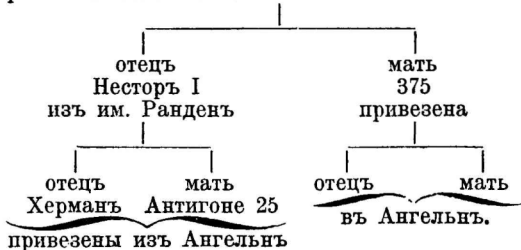

2536. Сонни.

141

Привезена г-номъ Расмуссенъ съ острова
Фюнень.

Владѣлецъ: Г. Г. фонъ Самсонъ въ им.
Ильценъ, Лифл. губ.

Сонни, рыжая.

Родилась зимою 1890/91 г. на остр. Фюнень.

Выбрана 8. іюля 1895 г.

длина туловища . . .	151 см	ширина груди	28 см
высота въ холкѣ . .	119 см	ширина въ маклакахъ	47 см
высота въ маклакахъ	119 см	ширина таза	30 см
глубина груди	62 см	Вѣсъ	920 фунт.

Выдающіеся признаки молочности.

2666.

31

Заводчикъ: Г. Баронъ Пиларъ въ им.
Саукъ, Лифл. губ.

Владѣлецъ: Г. А. Баронъ Делвигъ въ им.
Гоппенгофъ, Лифл. губ.

2666, бурорыжая, съ висячими рогами.

Родилась 2. сентября 1887 г. въ им. Саукъ.

Выбрана 3. октября 1895 г.

длина туловища . . .	152 см	ширина груди	39 см
высота въ холкѣ . .	124 см	ширина въ маклакахъ	54 см
высота въ маклакахъ	124 см	ширина таза	27 см
глубина груди	65 см	Вѣсъ	1240 фунт.

Необыкновенно хорошая молочная корова.

Примѣчаніе: В. пл. кн. 2666. 31.