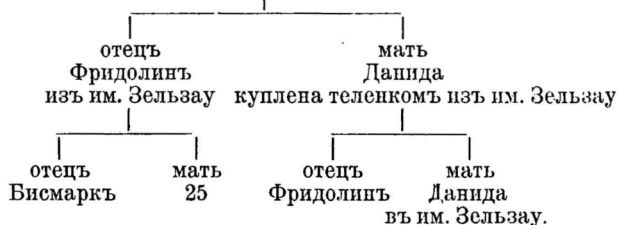

2796. Иза.

32

Заводчикъ и владѣлецъ: Г. Б. фонъ
Герцбергъ въ им. Кропенгофъ, Лифл. губ.

Иза, свѣтлобурая.

Родилась 8. апрѣля 1885 г. въ им. Кропенгофъ.

Выбрана 13. декабря 1895 г.

длина туловища . . .	151 см	ширина груди	38 см
высота въ холкѣ . .	118 см	ширина въ маклакахъ	49 см
высота въ маклакахъ	118 см	ширина таза	26 см
глубина груди	60 см		

Примѣчаніе: Б. пл. кн. 2796. Иза 32.

2798. Женни.

35

Заводчикъ: Г. Баронъ Вольфъ въ им.
Лизонъ, Лифл. губ.

Владѣлецъ: см. 2796.

Женни, бурая.

Родилась 1885 г. въ им. Лизонъ.

Выбрана 13. декабря 1895 г.

длина туловища . . .	142 см	ширина груди	40 см
высота въ холкѣ . .	120 см	ширина въ маклакахъ	48 см
высота въ маклакахъ	122 см	ширина таза	28 см
глубина груди	64 см