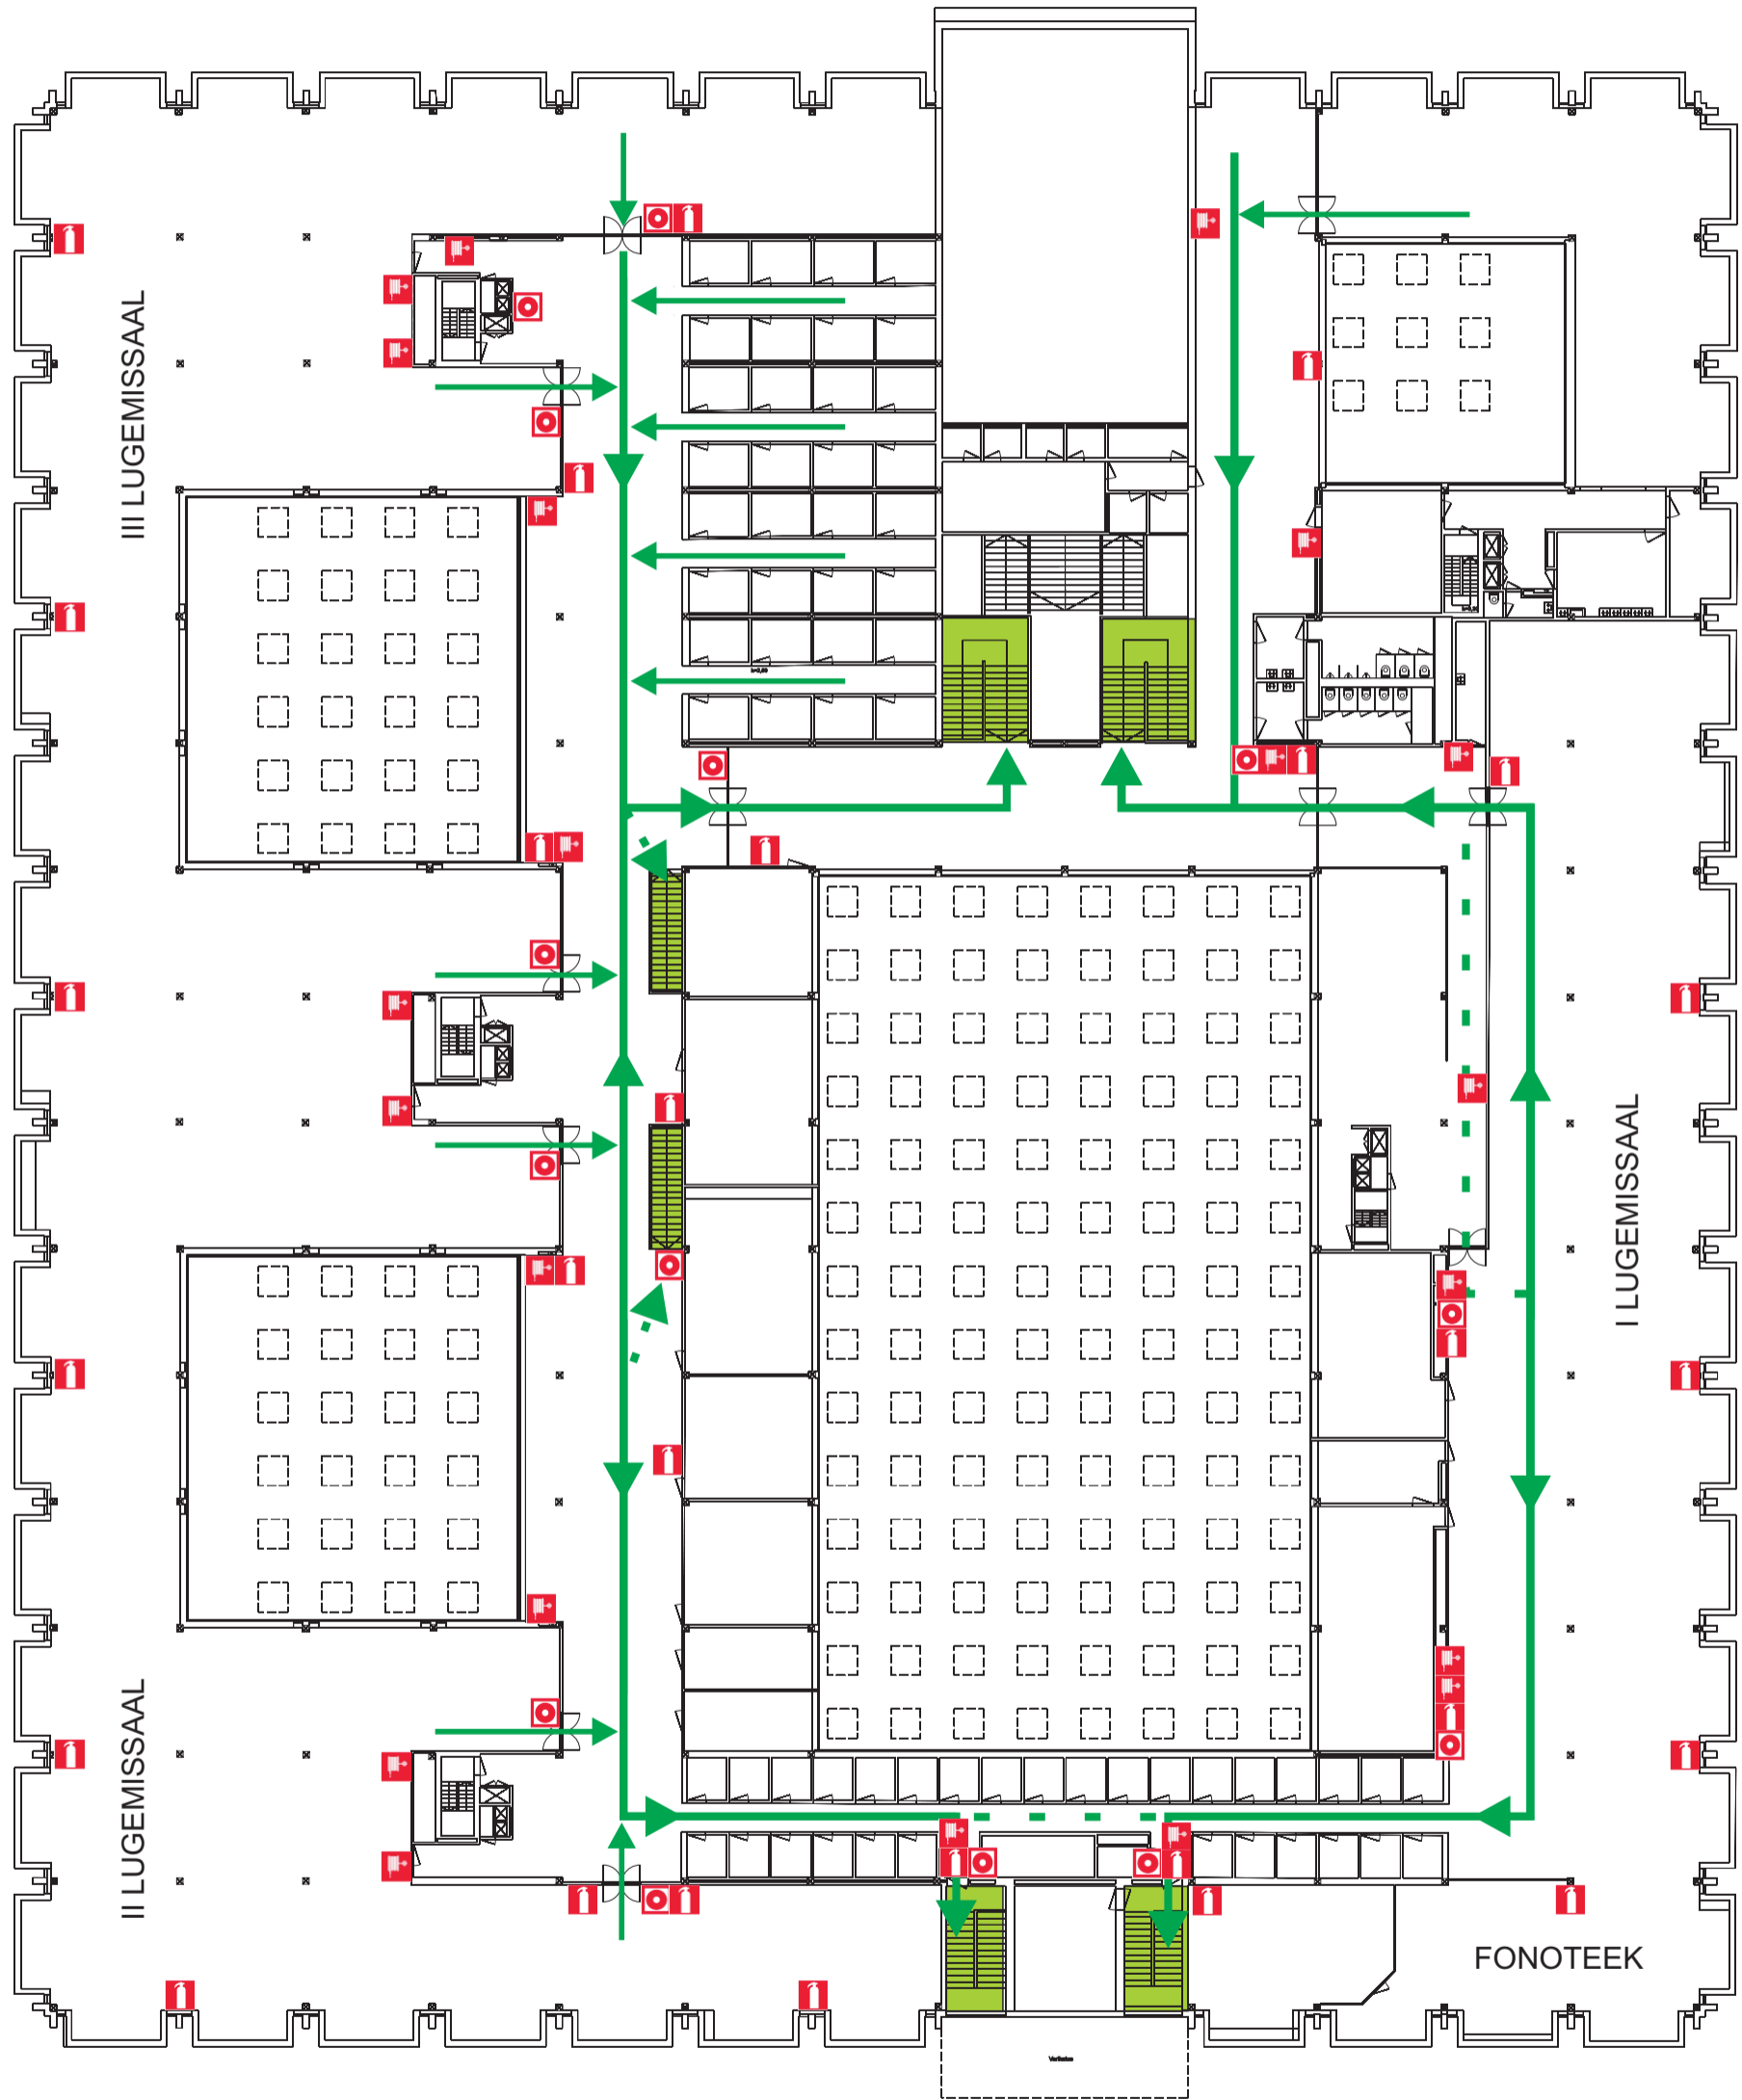

EVAKUATSIOONISKEEM

TARTU ÜLIKOOLI RAAMATUKOGU
W.STRUVE 1, TARTU

3. KORRUS

Põhievakuatsioonitee
Varuevakuatsioonitee

Tulekustuti

Tulekahju teatenupp

Tuletõrjevoolikukapp