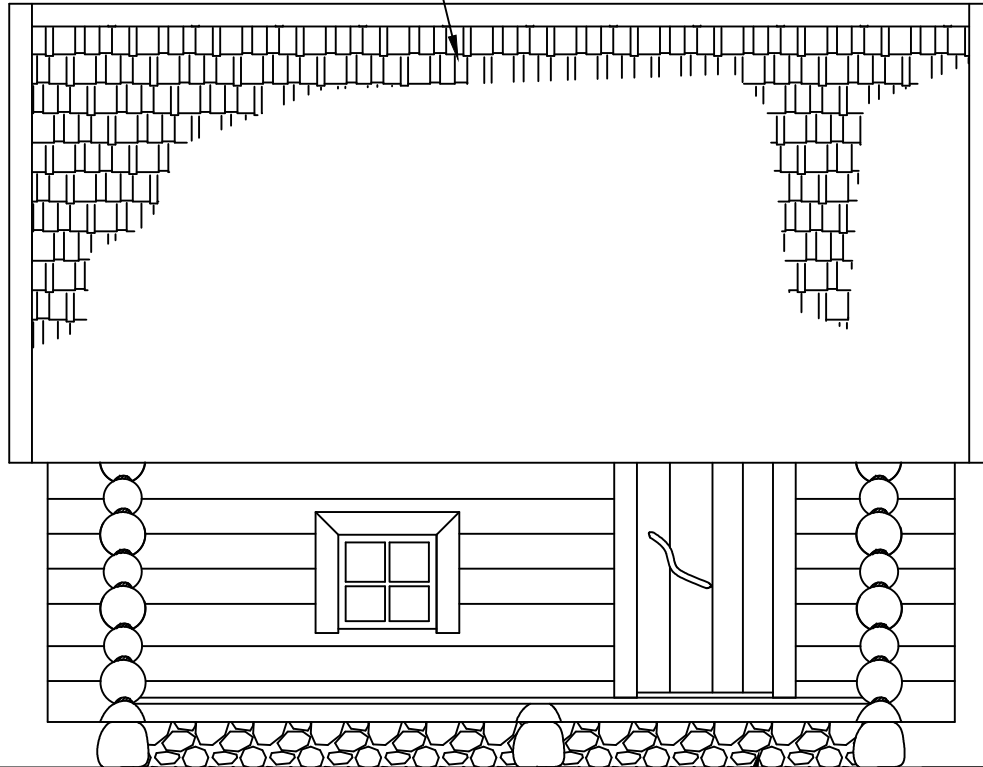

Vaade eest

Kolmekordne laastukatus

Vundamendikivide vahed on "kuivalt" täis laotud

Vaade paremalt

Otsaviil servamata lauast

Tellija: <b>Mihkel Maala</b>	Projekti staadium: <b>Skeem</b>	
Objekt: <b>Suitsusaun</b>	Joonise nimetus: <b>Vaade eest ja paremalt</b>	Möötkava: <b>1:50</b>
Projekteeris: <b>Silver Kuldkepp</b>	Eriala: <b>Rahvuslik ehitus</b>	Muudatus: <b>1</b>
Kontrollis: <b>Andres Ansper</b>	Joonise nr: <b>2/5</b>	Kuupäev: <b>11.03.2014</b>