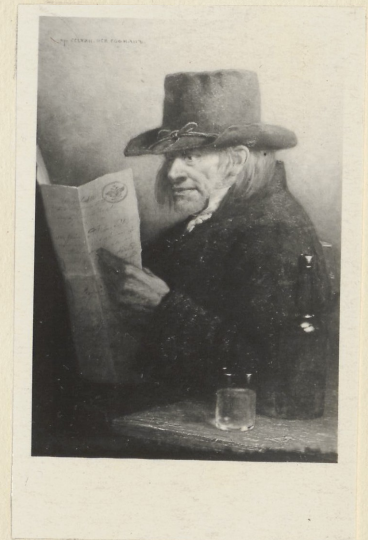

4.

3.

1. Eesti talumees. Õli. 1888. a.
2. Rannapungerja. Õli. 1887. a.

3. Vestlus. Akvarell. 1889. a.
4. Eesti kõrtsis (Vestlus). Ca 1889. -
1891. a.

1.

2.

1. Jürri Raage. Õli. Ca 1880.-ndatel aastatel.
2. Jaan Reiman. Õli. Ca 1880.-ndatel aastatel.

2.

3.

1. Talumees raamatuga.
Etüüd maalile "Surnuvalve".
Ca 1891. - 1894. a.

2. Talutare.
Etüüd maalile
"Surnuvalve". 1891. a.

3. Surnuvalve.
Sanimelise maali eskiis.
1894. a.

1.

2.

3.