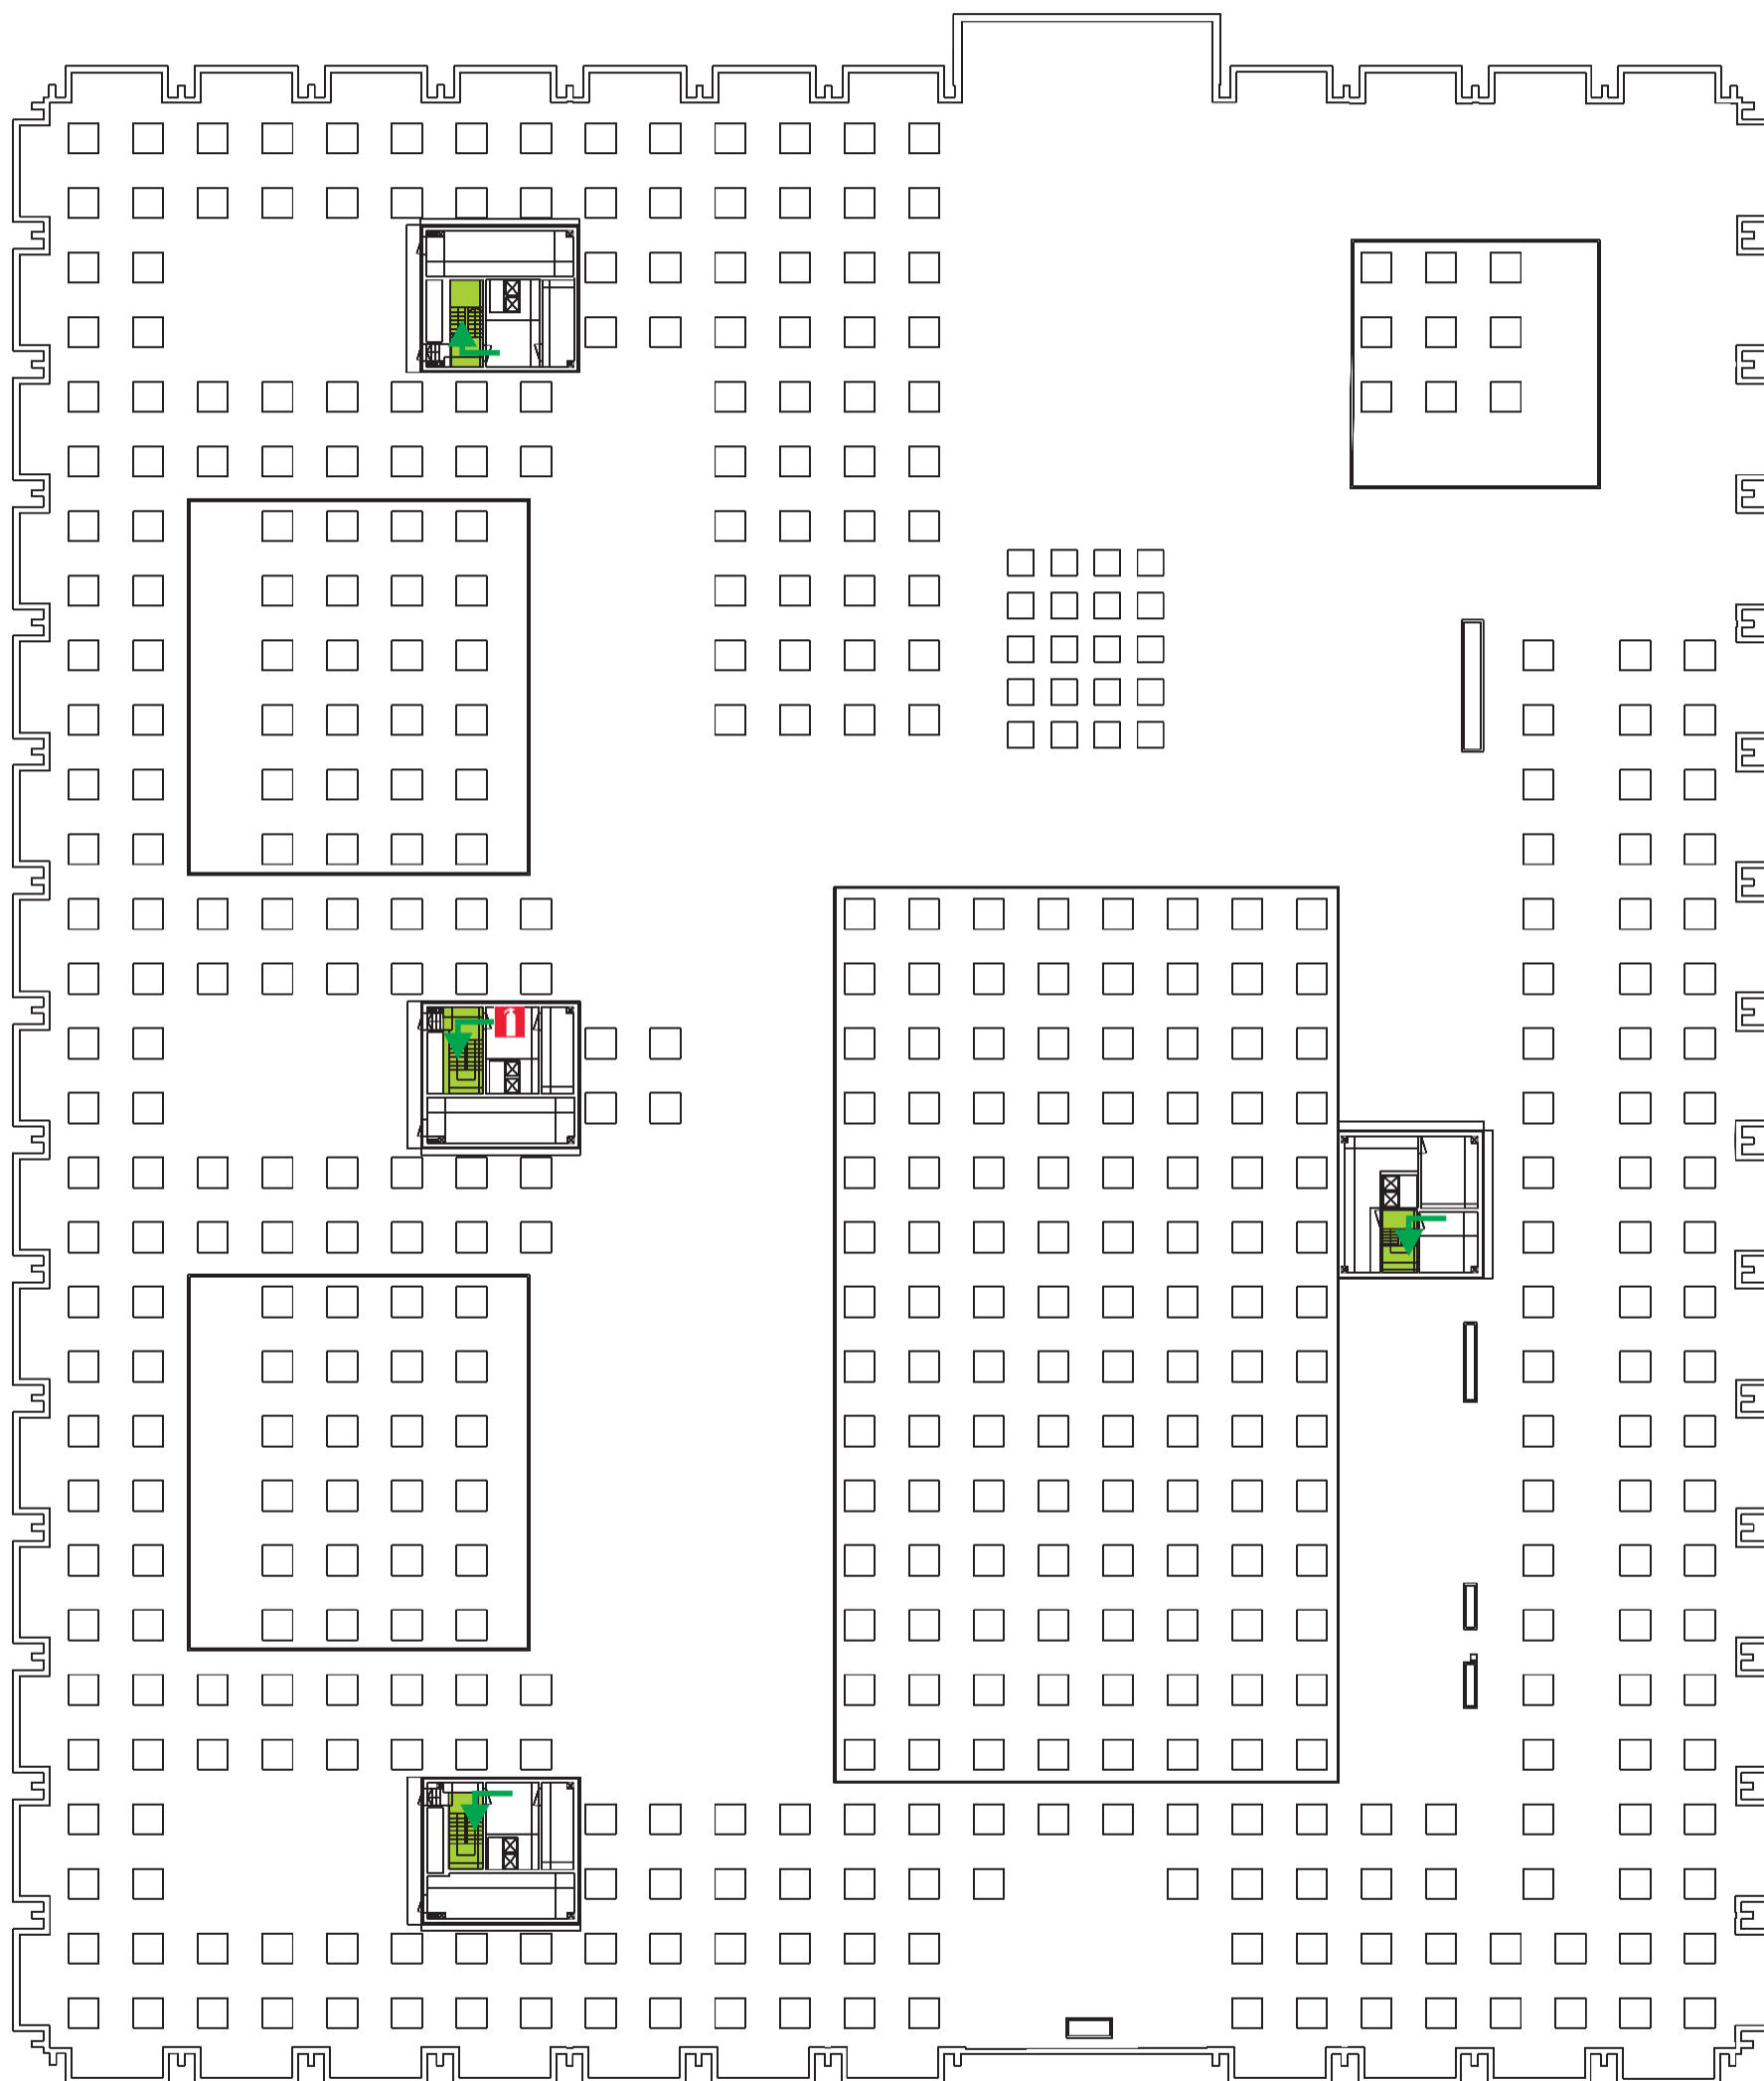

EVAKUATSIOONISKEEM

TARTU ÜLIKOOLI RAAMATUKOGU
W.STRUVE 1, TARTU

4. KORRUS

Põhievakuatsioonitee
Varuevakuatsioonitee

Tulekustuti

Tulekahju teatenupp

Tuletõrjevoolikukapp