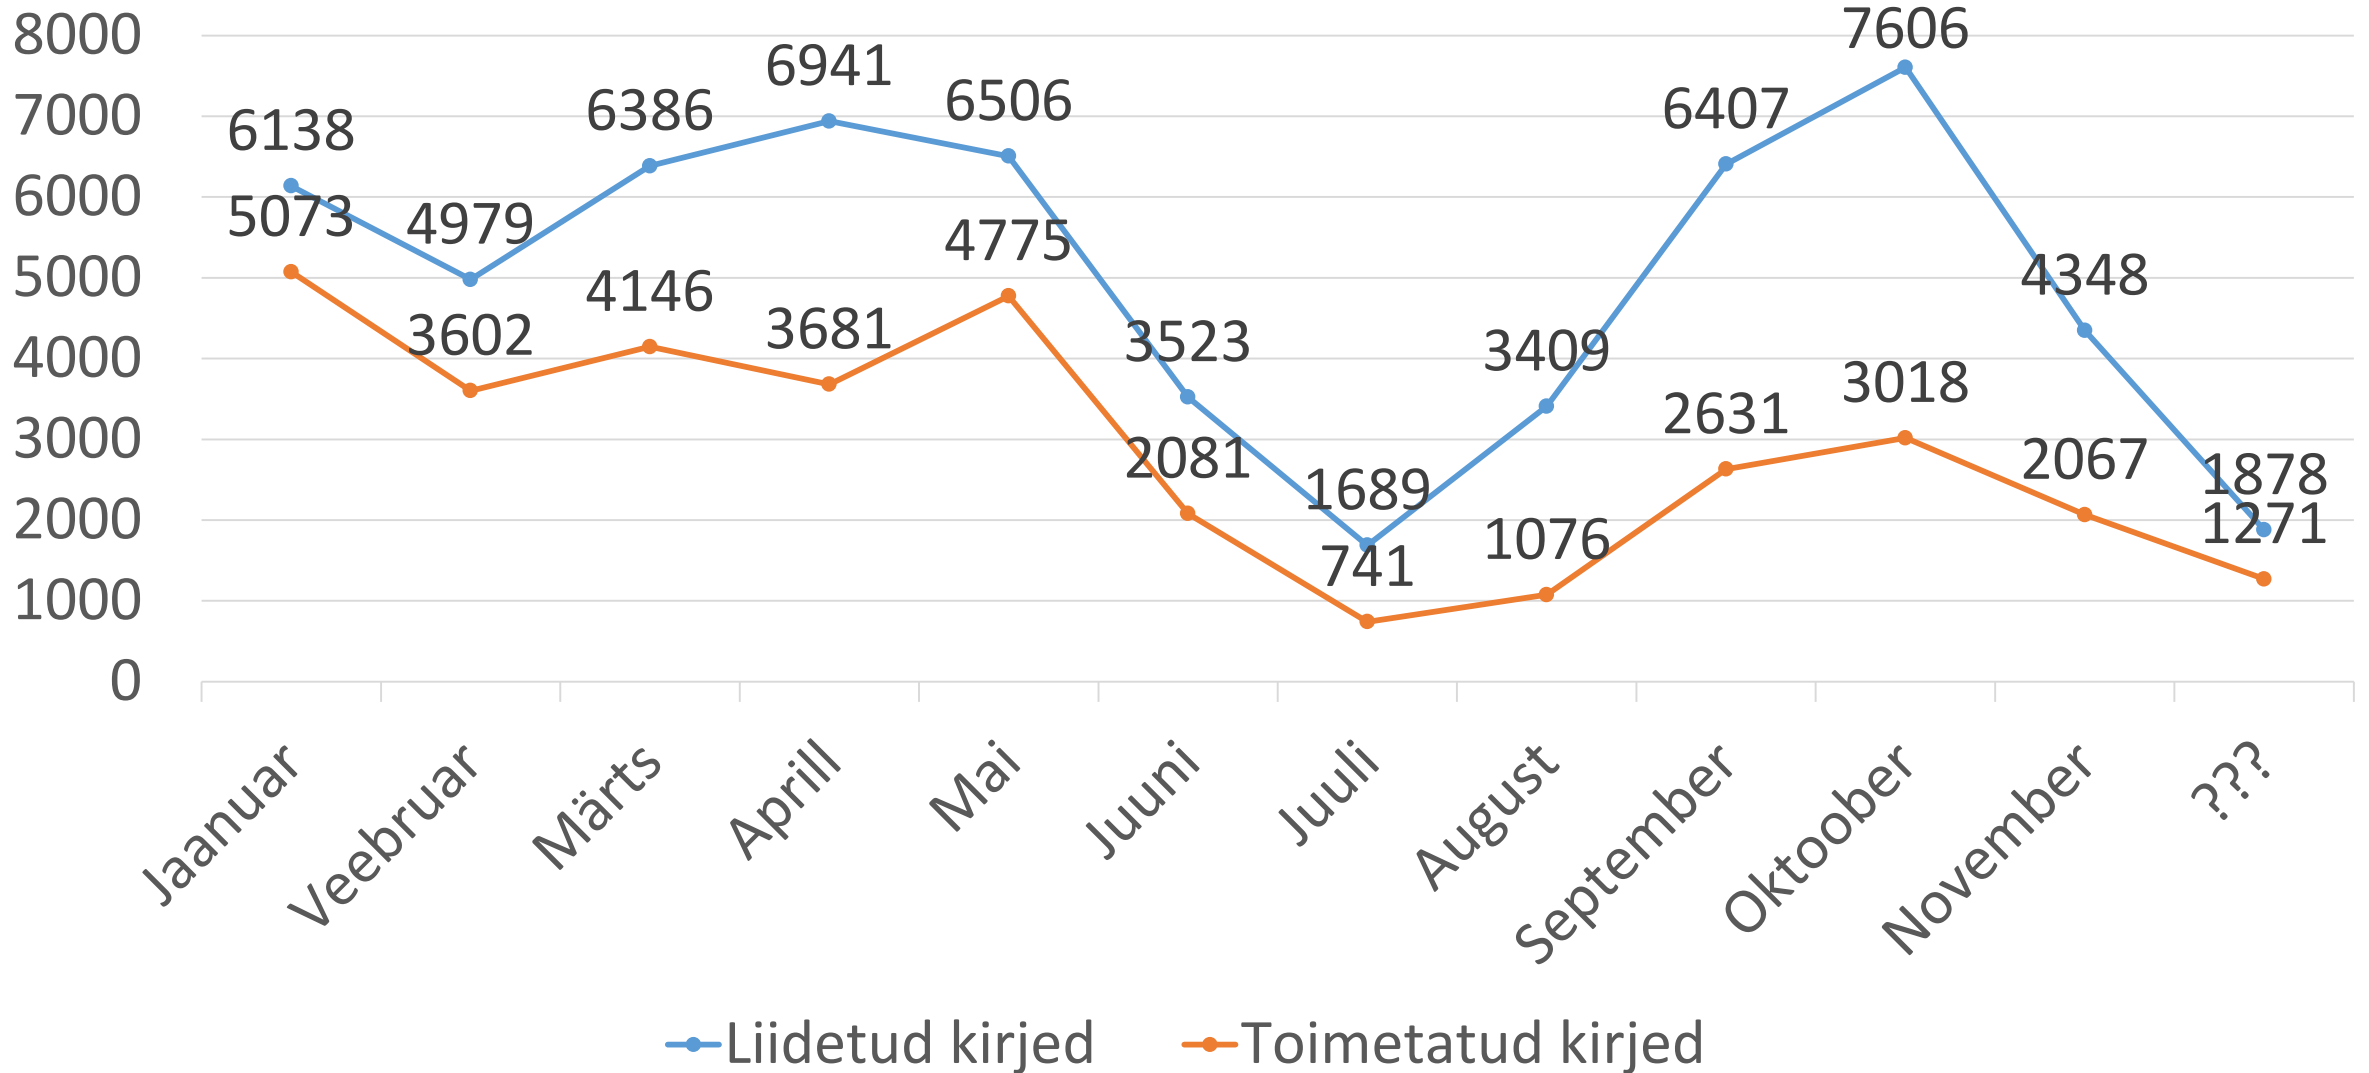

Statistikat | Kirjete korrastamine, 2015