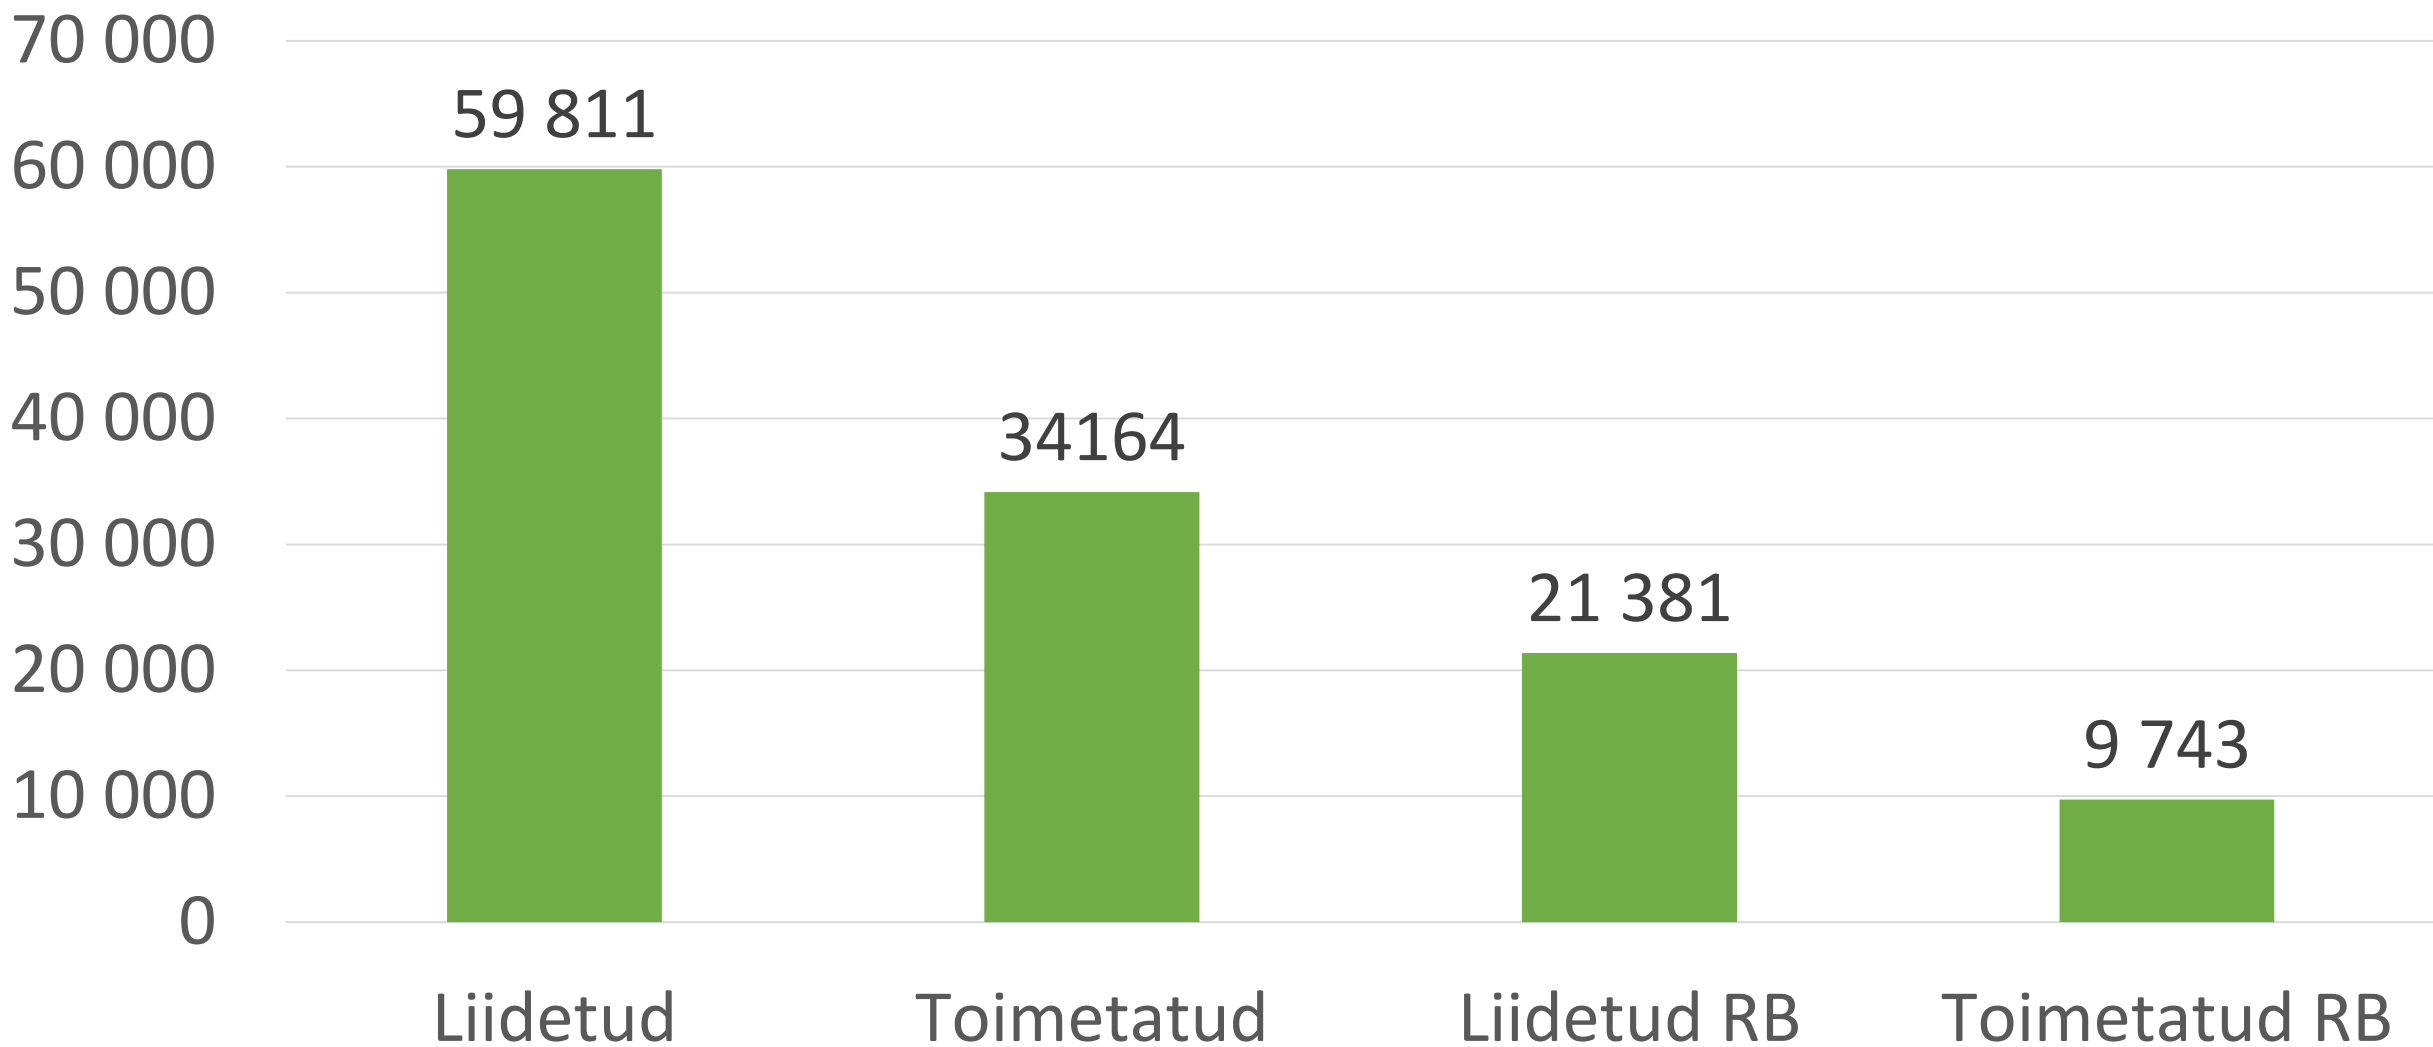

Statistikat | Kirjete korrastamine, 2015