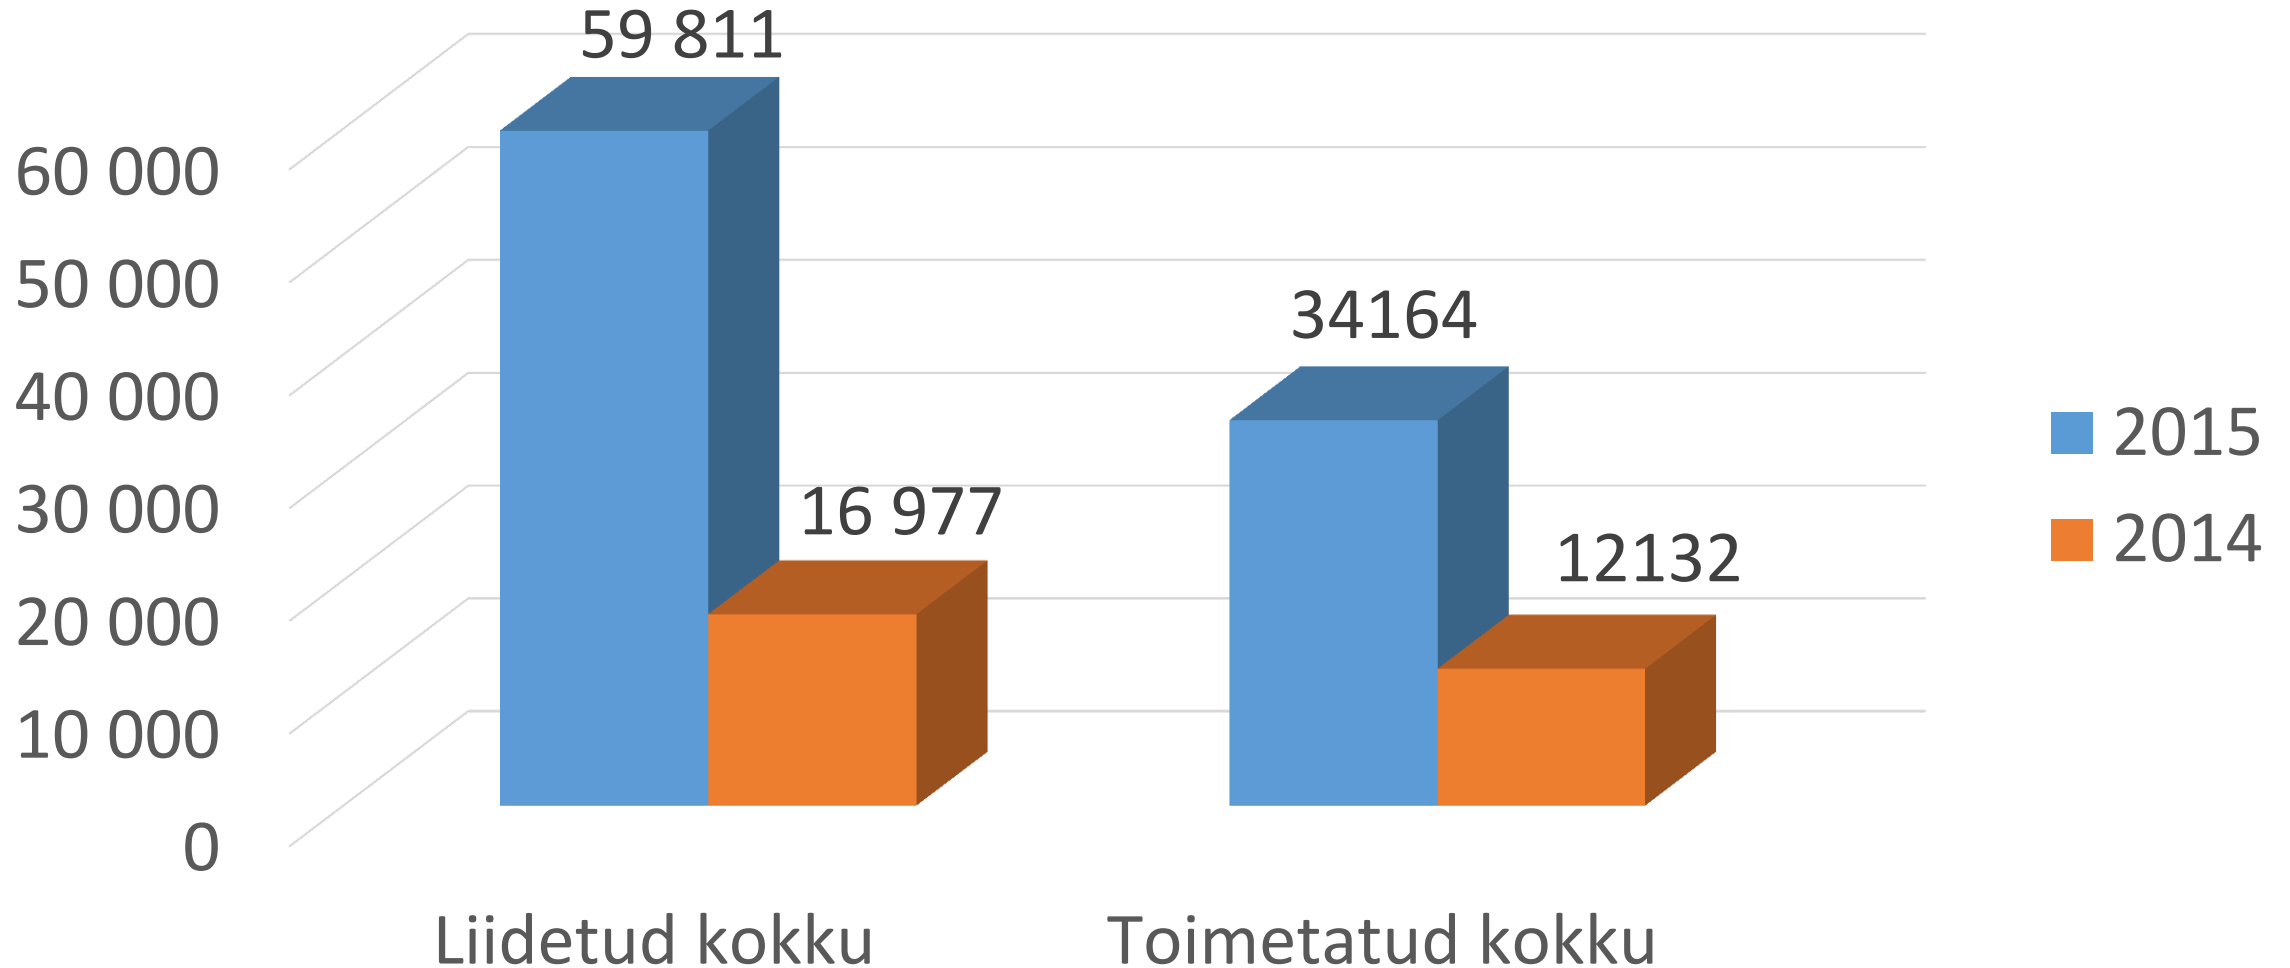

Statistikat | Kirjete korrastamine, 2014-2015