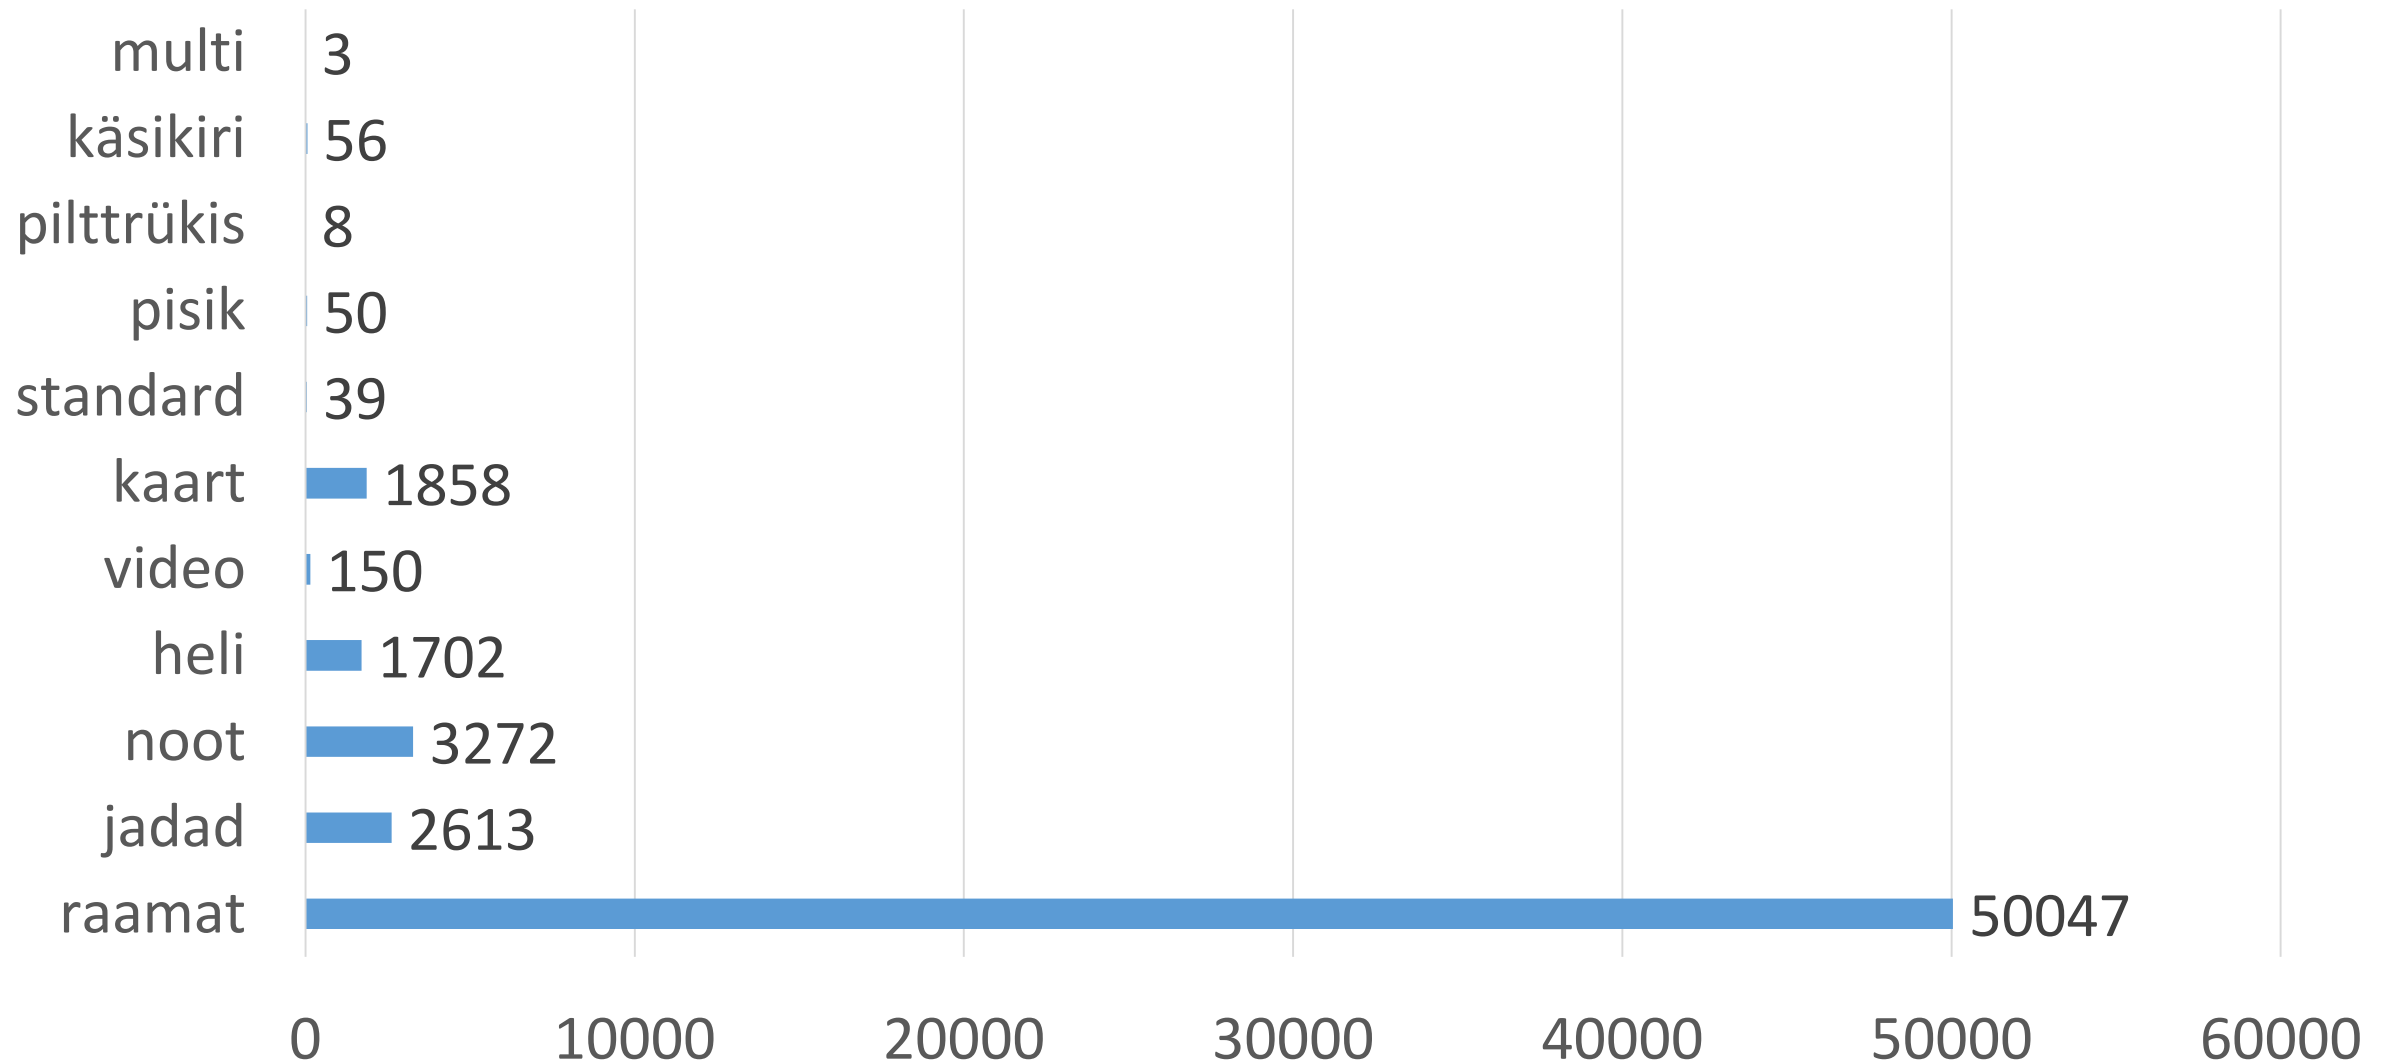

Statistikat | Laade liidetud, 2015