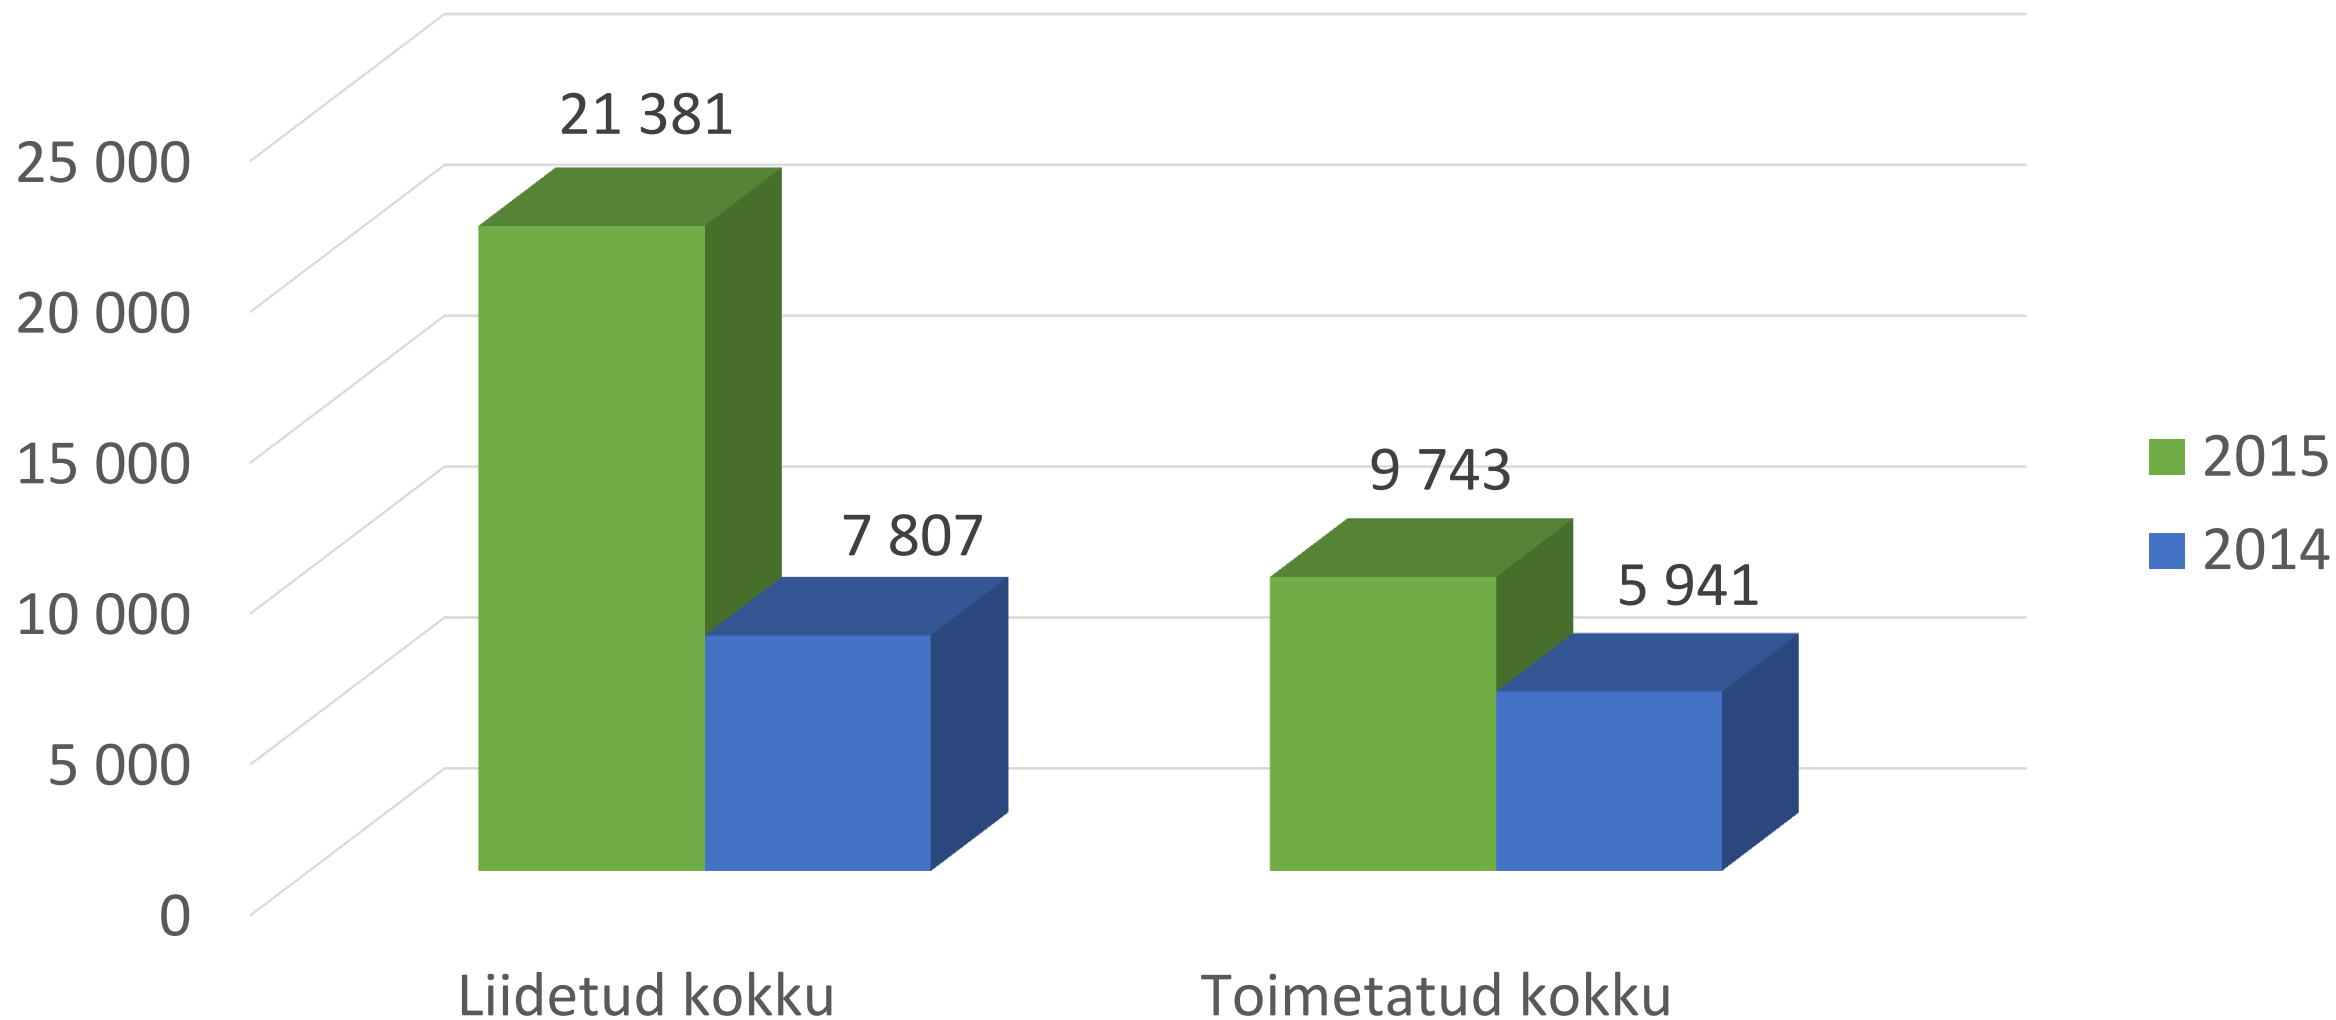

Statistikat | RB kirjete korrastamine, 2014-2015