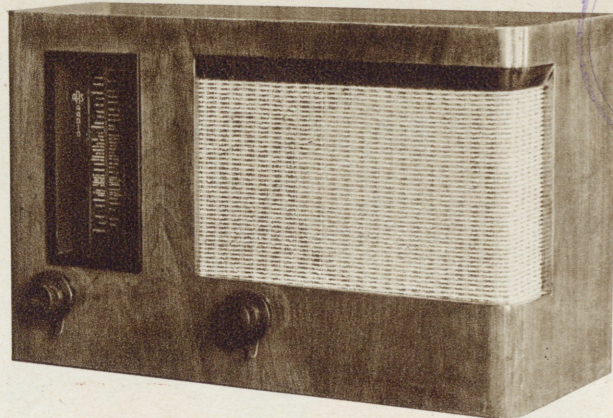

Patareivastuvõtja *Ars 3P*

HIND Kr. 125.—

3-lambiline otsevastuvõtja, 3 vönkerin-giga ja 3 lainealaga: 16,6...51, 200...595 ja 700...2000 m, kauni ja loomuliku hää-lega, lihtsalt käsitletav, kodumaa ja võõraid saatjaid hästi vastuvõttev, meeldiva välimu-sega ja võimalikult väheste kuludega kasu-tatav. Valgustatud saatjanimedega skaala, 8" permanent-dünaamiline valjuhääldaja, pidev kõlavärvuse muutja, grammofoni-muusika ülekande ja lisavaljuhääldaja kasutamise võimalused. Uudsusena suure-päraliselt töötav helitugevuse regulaator. Inglise Marconi lampidega. Anoodvoolu kulu 100 V juures keskmiselt 6,5 mA.