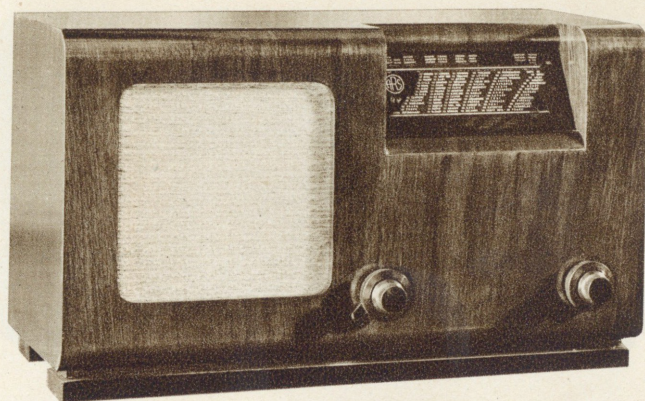

## Patareisuper *Ars 5P*

HIND Kr. 195.—

Vägev ja võimas kontsertsuper maaraadiokuulajaile, 5-lambiline ja 3 lainealaga: 16,5...51, 200...595 ja 750...2000 m. Suure valgustatud skaalaga, kõlavärvijaga, jõulise 10" kontsert-valjuhääldajaga ja automaatse feedingu tasandajaga. Loomuliku ja plastilise tooniga, nii sügavad bassid, kui ka kõrged helid on kuuldavad haruldase selgusega. Aparaat võimaldab kanda üle grammofonimuusikat ja kasutada lisavaljuhääldajat. Voolutarvitus 100 V anoodpinge ja 13,5 V eelpinge juures signaalita ca 8,5 mA, keskmise hääletugevuse juures ca 12 mA; küttevoolutarvitus 0,64 Amp. Puhas väljumisvõimsus kuni 1,5 W. Ehitatud eriti valitud üksikosadest ja materjalist, puhas ja hoolikas töö, kaunis välimus.

## Vahelduvvoolusuper *Ars 4V*

HIND Kr. 168.—

Hooaja üllatus raadiohuvilistele. Suure väljumisvõimsusega, ca 3 W, 4+1-lambiline vahelduvvoolusuper erakordselt soodsa hinnaga. Piisava selektiivsuse tagab vastuvõtja 6-võnkeringiline konstruktsioon. 3 lainealaga: 16,5...51, 200...595 ja 750...2000 m, on vastuvõetavad nii Euroopa kui ka teiste maailmajagude suuremad saatjad. Kauni ja meeldiva tooni tagavad moodsad ja võimsad ameerika lambid koos heakvaliteedilise 8" permanent-dünaamilise valjuhääldajaga. Voolukulult väga ökonoomne, tarvitades ca 50 W. Grammofonimuusika ülekande ja lisavaljuhääldaja kasutamise võimalused. Helivärvus reguleeritav. Automaatne feedingu tasandus 2-le astmele.