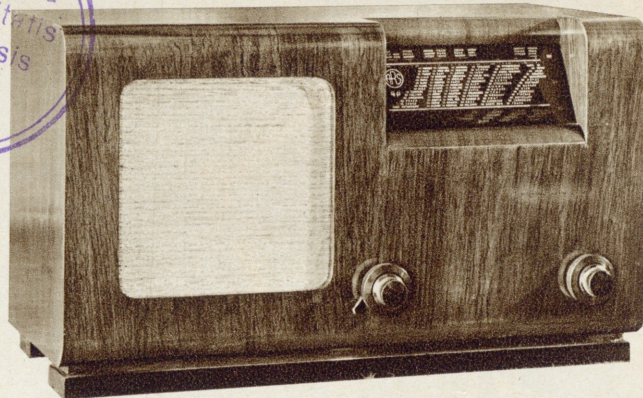

## Patareisuper *Ars 4P*

HIND Kr. 157.—

3-lambiline otsevastuvõtja, 3 vönkerin-giga ja 3 lainealaga: 16,6...51, 200...595 ja 700...2000 m, kauni ja loomuliku hää-lega, lihtsalt käsitletav, kodumaa ja võõraid saatjaid hästi vastuvõttev, meeldiva välimu-sega ja võimalikult väheste kuludega kasu-tatav. Valgustatud saatjanimedega skaala, 8" permanent-dünaamiline valjuhääldaja, pidev kõlavärvuse muutja, grammofoni-muusika ülekande ja lisavaljuhääldaja kasutamise võimalused. Uudsusena suure-päraliselt töötav helitugevuse regulaator. Inglise Marconi lampidega. Anoodvoolu kulu 100 V juures keskmiselt 6,5 mA.