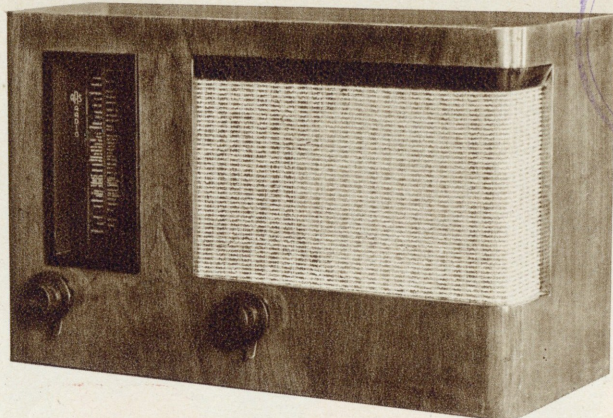

Patareivastuvõtja *Ars 3P*

HIND Kr. 125.—

Bibliotheca
Un versitatis
Tartuensis