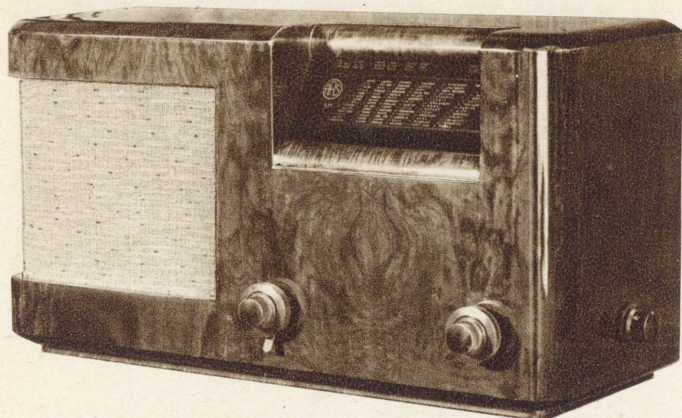

Patareisuper *Ars 5P*

HIND Kr. 195.—

Vägev ja võimas kontsertsuper maaraadiokuulajaile, 5-lambiline ja 3 lainealaga: 16,5...51, 200...595 ja 750...2000 m. Suure valgustatud skaalaga, kõlavärvijaga, jõulise 10" kontsert-valjuhääldajaga ja automaatse feedingu tasandajaga. Loomuliku ja plastilise tooniga, nii sügavad bassid, kui ka kõrged helid on kuuldavad haruldase selgusega. Aparaat võimaldab kanda üle grammofonimuusikat ja kasutada lisavaljuhääldajat. Voolutarvitus 100 V anoodpinge ja 13,5 V eelpinge juures signaalita ca 8,5 mA, keskmise hääletugevuse juures ca 12 mA; küttevoolutarvitus 0,64 Amp. Puhas väljumisvõimsus kuni 1,5 W. Ehitatud eriti valitud üksikosadest ja materjalist, puhas ja hoolikas töö, kaunis välimus.