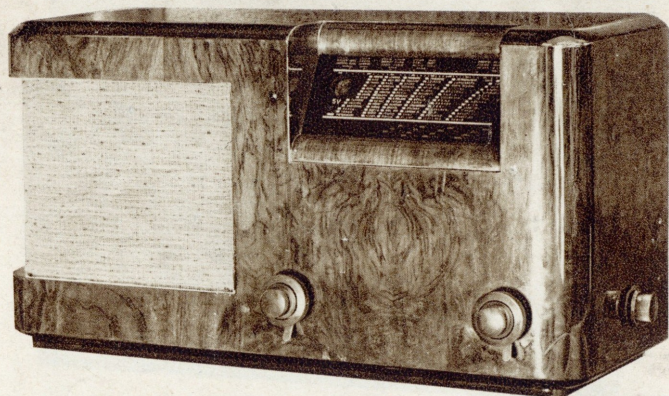

ARN 57-4230

Vahelduvvoolu super *Ars 5V*

HIND Kr. 210.—

Kaunitooniline kontsertsuper, üllatavalt võimas, puhas väljumisvõimsus kuni 5 W, 3 laineala: 16,5...51, 200...595 ja 750...2000 m, reguleeritav selektiivsus, erksalt reageeriv maagiline silm saatjate täpse väljahäälestamise kergendamiseks, tüsedatooniline 10" kontsert-valjuhääldaja, auto maadne feedingu tasandaja, kõne-muusika-bass lüliti — see on osaline loetelu ARS 5V väljapaistvamaist omadusist. Hea heliülekanne, viimistletud ja hoolas ehitus ning meeldiv välimus teevad selle aparadi ihaldatavaks igale raadiokuulajale.

Voolutarvitus ca 70 W, kokkuhoiulülitus lähemate jaamade kuulamisel ca 55 W.

Ars Raadio

- pakub kvaliteetvastuvõtjaid mõõduka hinnast
- aparaatide eest aastane ja lampide eest 6-kuine vastutus
- müüakse soodsate järelmaksutingimustega kuni 13 kuud
- aparaadid on saadaval üle maa kõigis keskuses
- anrab parimaid tulemusi, kui kasutate kuulsat „Varta“ akumulaatorit
- valige hoolega, sest raadiovastuvõtja jääb Teie kaaslaseks paljudeks aastateks; Teie ei kahetse, kui ostate

Ars Raadio

O/Ü. ESTO-MUUSIKA

TALLINN, VIRU 2.

TELEFON 478-40

Osakannad: Tartus, Viljandis ja Pärnus

Esindajad kõikjal üle riigi

Tartu Ülikooli Raamatukogu

R. Tohver & Co trükk, Tallinn 1934

ARHIIVKOOGU