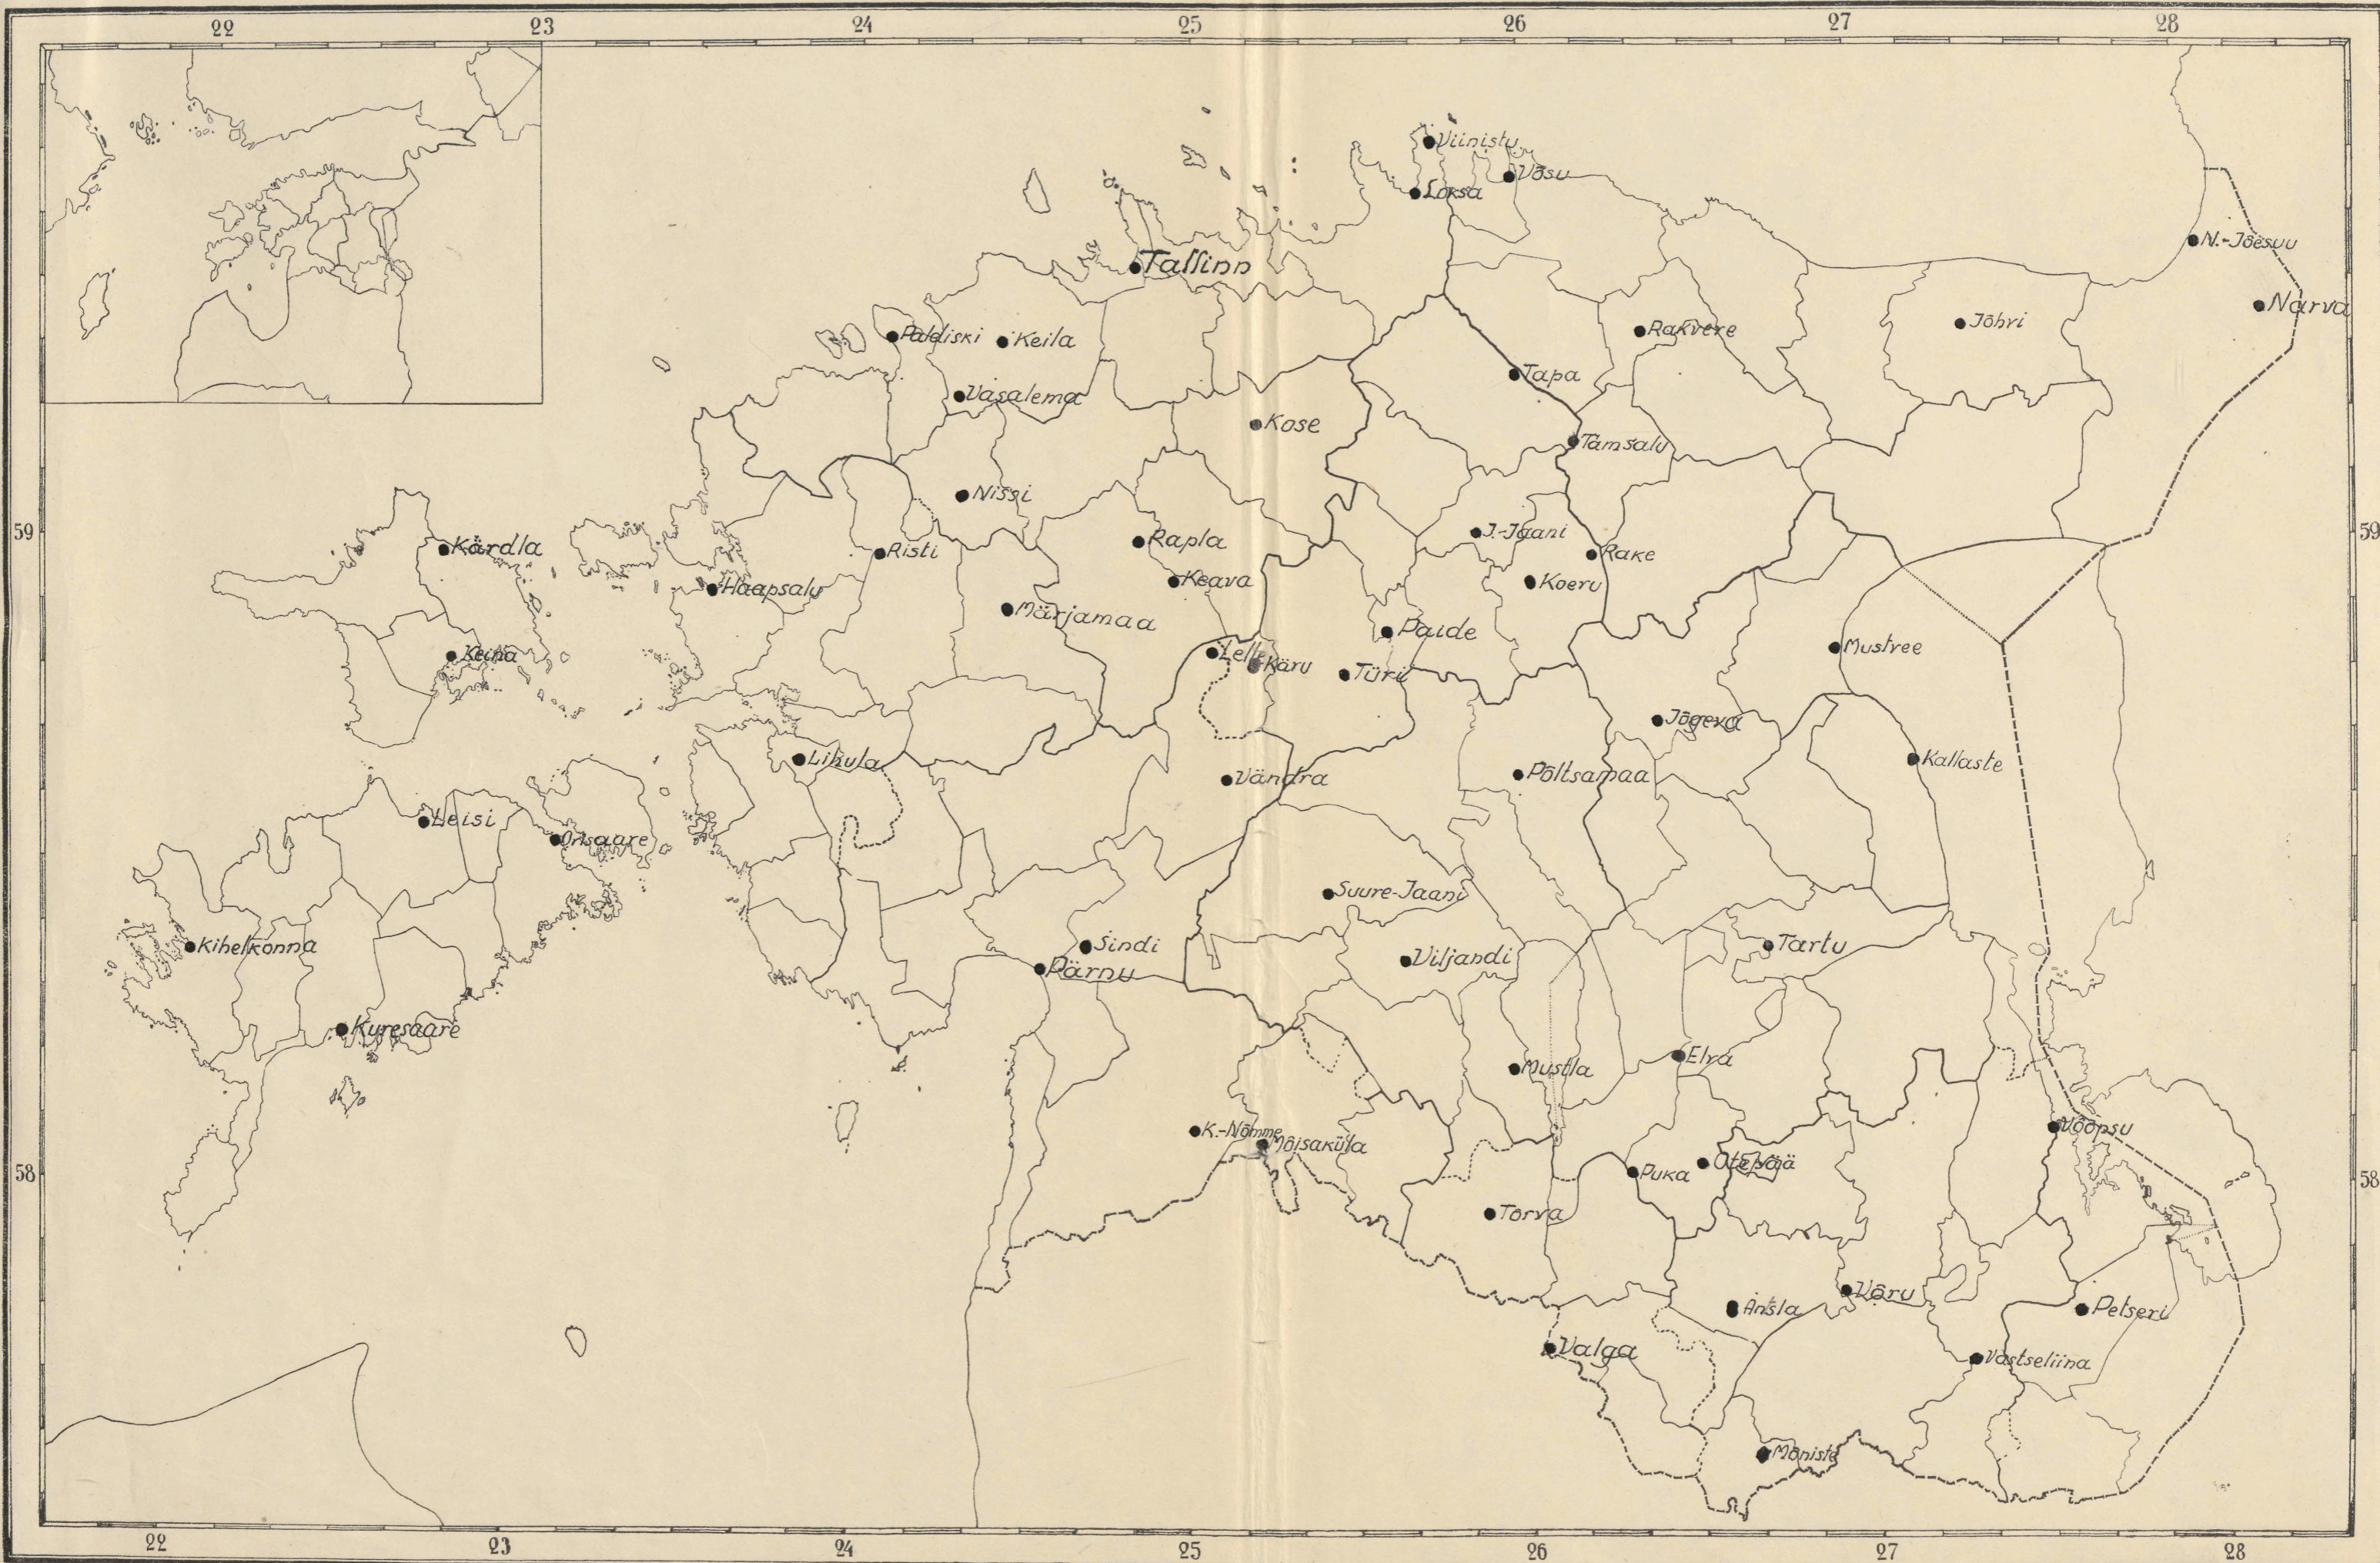

# Eesti laotade paigad 1850. a.

# Eesti turgude paigad 1931.a.

# LÄHIKONDADE KAART

TARTU LINNA LÄHIKONNA PIIRES

MÕÖT 1:300000

- 1. TARTU JAAMA LÄHIKOND
- 14. ELVA " "
- 2. SOOTAGA " "
- 3. TABIVERE " "
- 4. MULLAVERE " "
- 5. KAAREPERE " "
- 6. KÄRKNA " "
- 7. VORBUSE " "
- 8. ÜLENURME " "
- 9. ROPKA " "
- 10. AIAMAA " "
- 11. NÕO " "
- 12. VAPRAMÄE " "
- 13. PEEDU " "
- 15. UDERNA " "
- 16. PALUPERE " "
- 17. REDA " "
- 18. REBASE " "
- 19. VASTSE-KUUSTE " "
- 20. KIIDJÄRVE " "
- 21. KALEVI " "