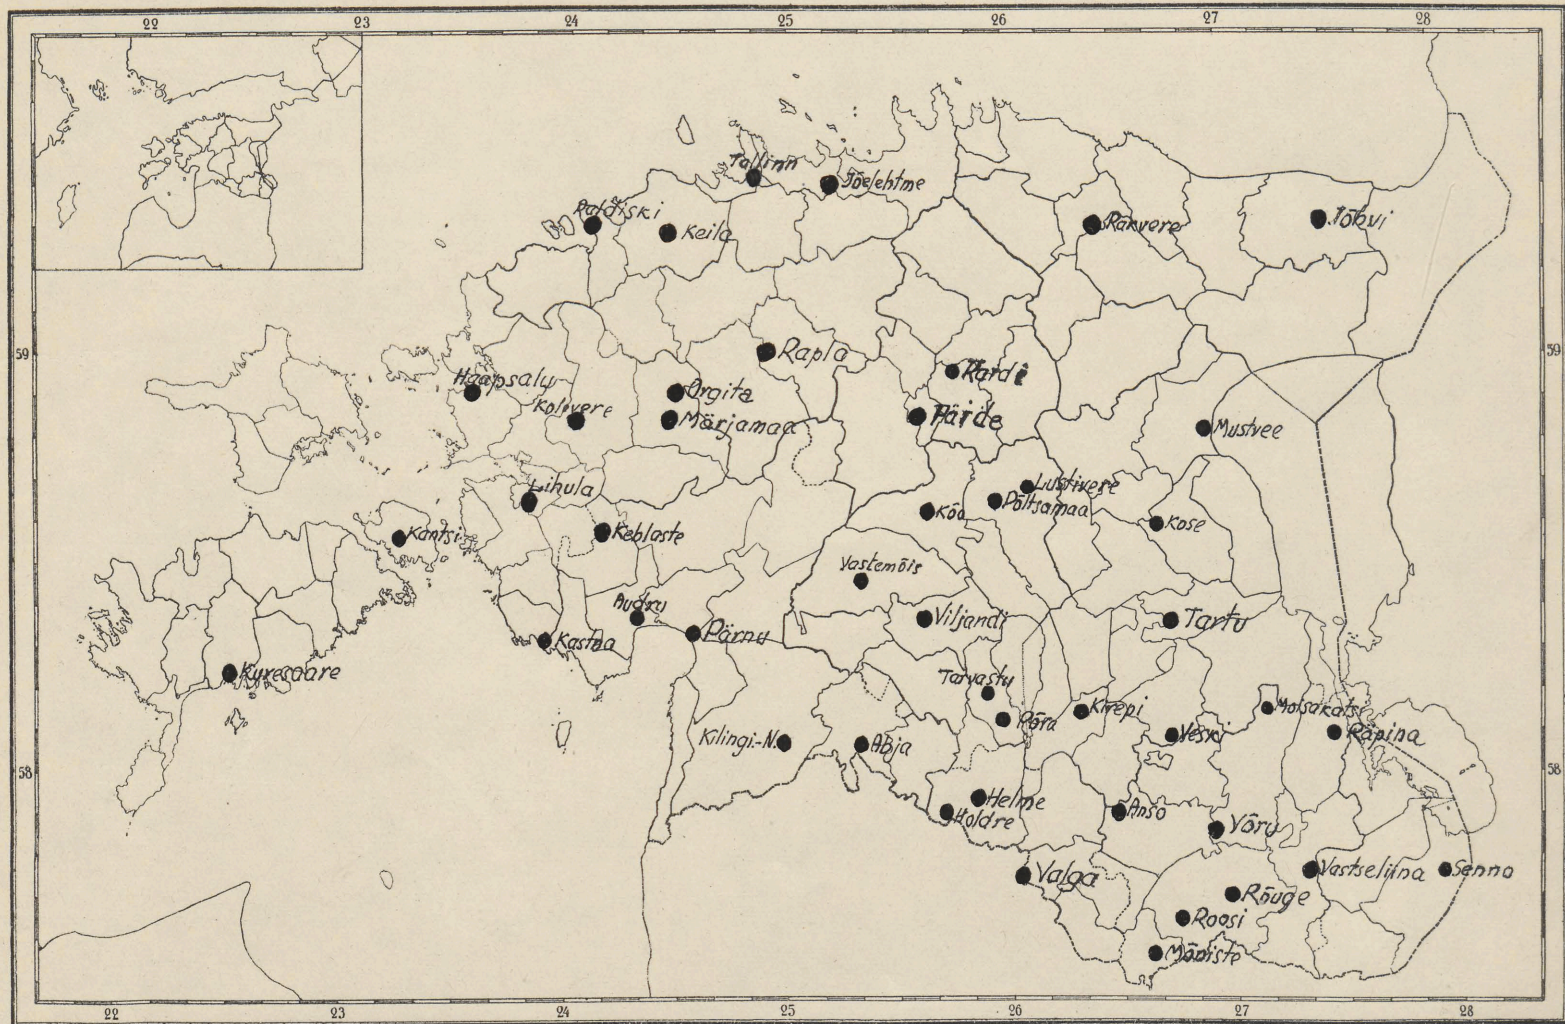

# Eesti laotade paigad 1850. a.

# Eesti turgude paigad 1931.a.

# LÄHIKONDADE KAART

TARTU LINNA LÄHIKONNA PIIRES

MÕÖT 1:300000

- 1. TARTU JAAMA LÄHIKOND
- 14. ELVA " "
- 2. SOOTAGA " "
- 3. TABIVERE " "
- 4. MULLAVERE " "
- 5. KAAREPERE " "
- 6. KÄRKNA " "
- 7. VORBUSE " "
- 8. ÜLENURME " "
- 9. ROPKA " "
- 10. AIAMAA " "
- 11. NÕO " "
- 12. VAPRAMÄE " "
- 13. PEEDU " "
- 15. UDERNA " "
- 16. PALUPERE " "
- 17. REDA " "
- 18. REBASE " "
- 19. VASTSE-KUUSTE " "
- 20. KIIDJÄRVE " "
- 21. KALEVI " "