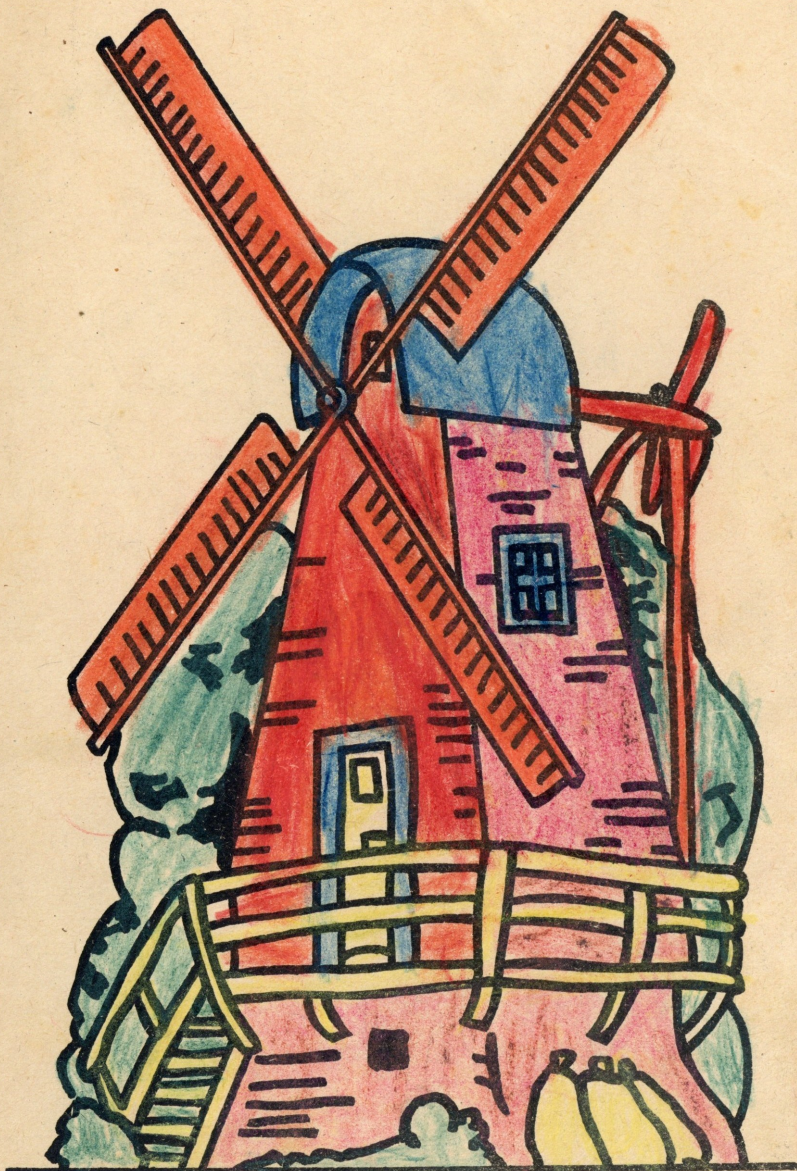

Line Sõrmand.
Viljandi

MAALIMISRAAMAT

KONST. JAIK'I KIRJASTUS, TARTUS

ARH

Tartu Ülikooli Raamatukogu
ARHIIVKOGU

ARH PT-567

6 22097405

HIND 25 SENTI