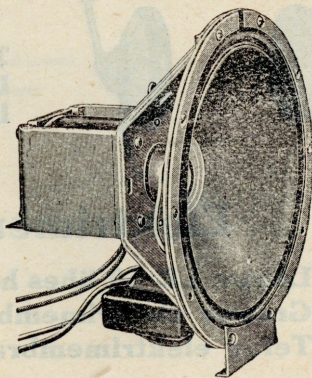

Hind Kr. 13.—

Ideal 100 U

Hind Kr. 26.—

Ideal 66 R ühes chassiga

„ „ 30.—

Preferato dünaamiline süsteem

„ „ 30.—

Famet dünaamiline süsteem

„ „ 30.—

Ideal dünaamiline süsteem

Hind Kr. 32.—