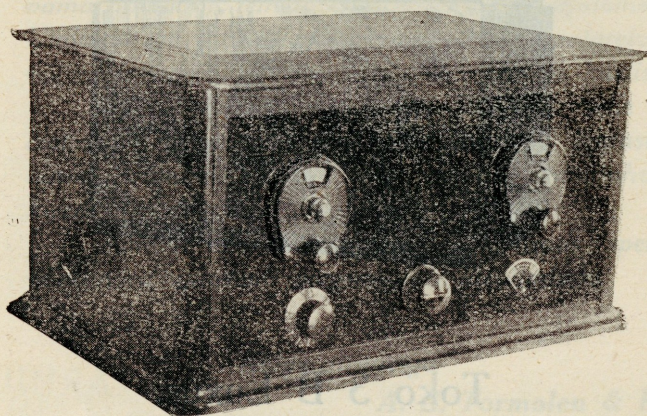

Toko 4 B.

Neljalambiline nõitrodüün, lihtsas kastis.

Hind Kr. 125.—