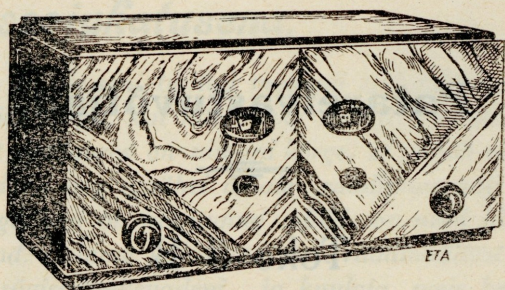

Toko 4 B Luxus.

Parim neljalambiline nõitrodüün, mis seni meie raadio-
turul tuntud. Tema eriliseks paremuseks on selektiivsus,
mille poolest ületab isegi kõik võrkaparaadid. Ülekande-
puhtus pakub tõsist naudingut. Nägusas pähklipuu kastis.

Hind Kr. 145.—