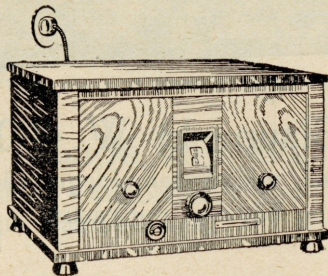

Loewe viielambiline.

Vastuvõtja mitmekordsete lampidega. Haruldase häälepuhtusega ja selektiivsusega.

Hind Kr. 275.—