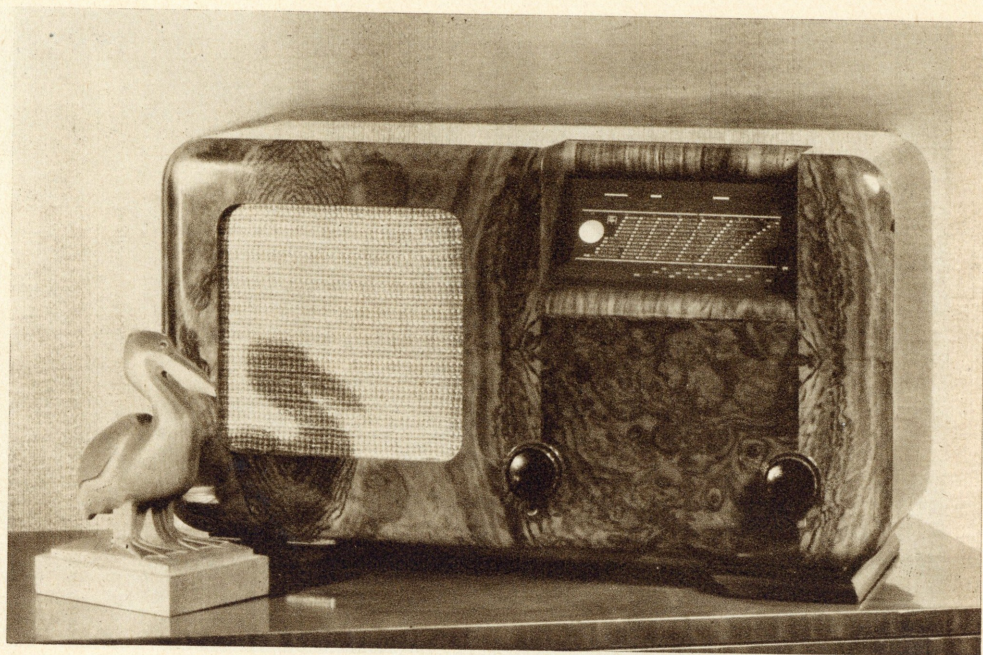

Kontsertsuper vahelduvvoolule

»Taara 3«

Hind Kr. 315.—

Maailma orkester, selle tuhandeis nüanssides. — Teie kodu on kontsertsaal, kus hardumusega kuulatakse muusikat, laulu ja kõnet kümnete tuhandete kilomeetrite kaugusel asuvaist maadest ja linnadest.

Selliseid fantaasiälennule sarnlevaid võimalusi pakub Teile RET kontsertsuper „T A A R A 3“.

Aparaat on varustatud võimsate trioodidega „push-pull“ lõppastmes, mis suures kontsertvaljuhääldajas annab haruldaselt puhta ja loomutruu heli-ülekande; seejuures uudsusena kolmepositsiooniline seadeldis võimaldab eritambri sisselülitamise kas kõne, tavalise muusika või vägevate bassidega suurorkestri ülekannete puhul, vastavalt nende helipildi iseärsustele.

Tehnilisi andmeid: 6+1 lampi, 6+1 võnkeringi, 4 laineala: 13,5...27, 16,6...51, 200...595 ja 750...2000 m, 10" dünaamiline kontsertvaljuhääldaja, 6-astmeline selektiivsuse ja kõlavärvuse reguleerimine, erilüliti kõne, muusika ja basskompensatsiooni tarvis, maagiline silm, laineala näitaja, grammfonimuusika ülekande ja lisavaljuhääldaja kasutamise võimalus, kasutatavad pinged 110, 125, 220 ja 240 volti. Säät-lüliti: voolutarvitus ühel positsioonil ca 90 vatti, teisel ca 60 vatti. Väljumisvõimsus ca 8,5 vatti, säätlülituses 4 vatti. Võrguantenn.