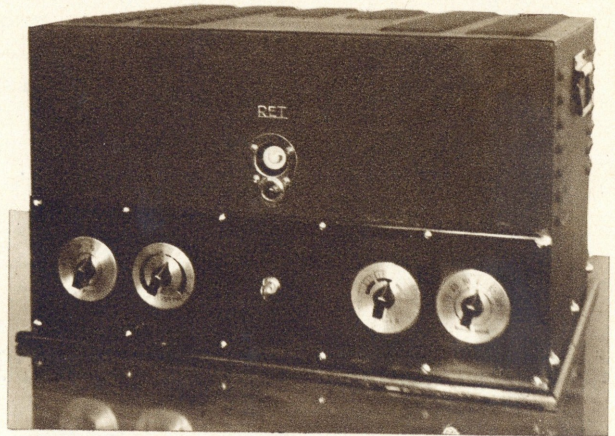

Vibraator-anode, kasutamiseks patareiaparatuuride anoodvooluallikaina (viimaste kohta nõudke tutvumiseks eribrošüüre üksikasjalikkude andmetega);

Mõõteriistu ja eriotstarbelisi aparate valmistab RET'i moodsate tehniliste aparatuuridega sisustatud laboratoorium.