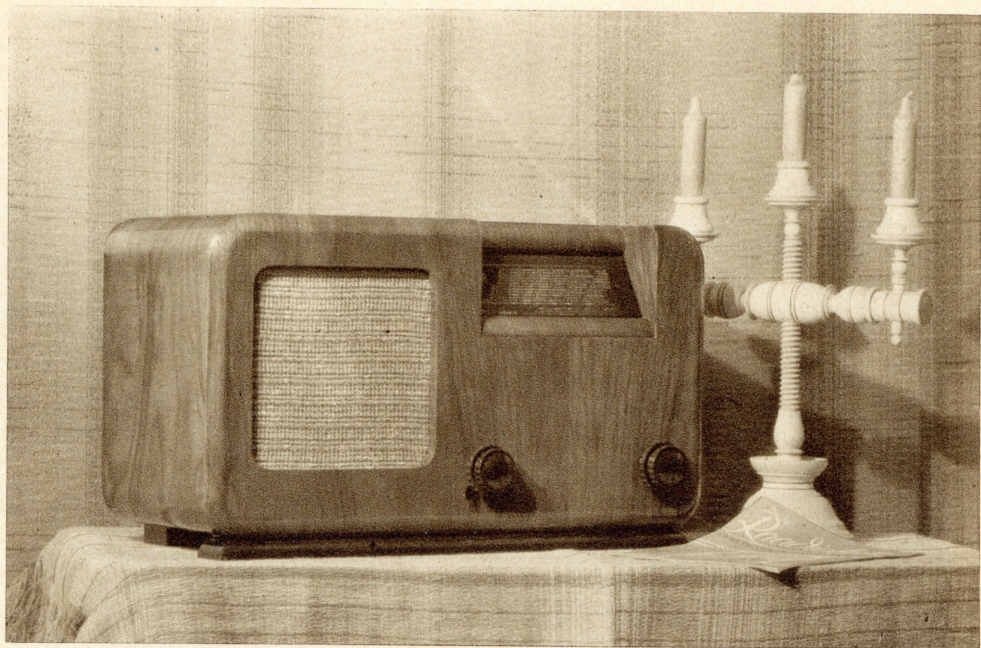

Patareisuper

»Tuljak 2«

Hind Kr. 200.—

Kaugused kutsuvad. — Inimese mõttelend sageli püüab ületada mõõtmatu maailmaruumi. Teda huvitavad peale kodumaa ja selle omapärasuste kauged maad ja linnad, võõrad rahvad, nende laul ja muusika, nende rõõmu- ja mureavaldused.

Hea raadiovastuvõtjaga teostub see inimese loomupärane igatsus mändes.

Kallihinnaliselt raadioaparaadilt meie nõume nauditavat kontsertülekannet, väga kaugete saatjate kuulamisvõimalust, suurt selektiivsust, valmisolekut heades ja halbades vastuvõtutingimustes, võimsust ja temperamenti.

Need Teie nõudmised rahuldab ja on lõbusaks seltsiliseks Teie mõtlennu maailmarännakuil „TULJAK 2“.

Tehnilisi andmeid: 4-lambiline supervastuvõtja (omab aga 6 lambi süsteemi), 5+1 võnkeringiga, 3 lainealaga: 16,6...51, 200...595 ja 750...2000 m, valgustatud saatjanimedega skaala, kõlavärvuse regulaator, gramfonimuusika ülekande ja lisavaljuhääldaja kasutamise võimalused. Moodsaimad Marconi lambid, ameerika „G“-seeria võimsa kahekordse lõpp-pentoodiga, 8" permanentdünaamiline valjuhääldaja. Anoodvool 100-voldilise anoodpinge ja 7,5-voldilise eelpinge juures signaalita 8 milliamprit.

Vajalikud lisandid: anoodpatarei 120 volti või vibraator-anood, aku 2 volti 75 ampertundi ja antennikomplekt.