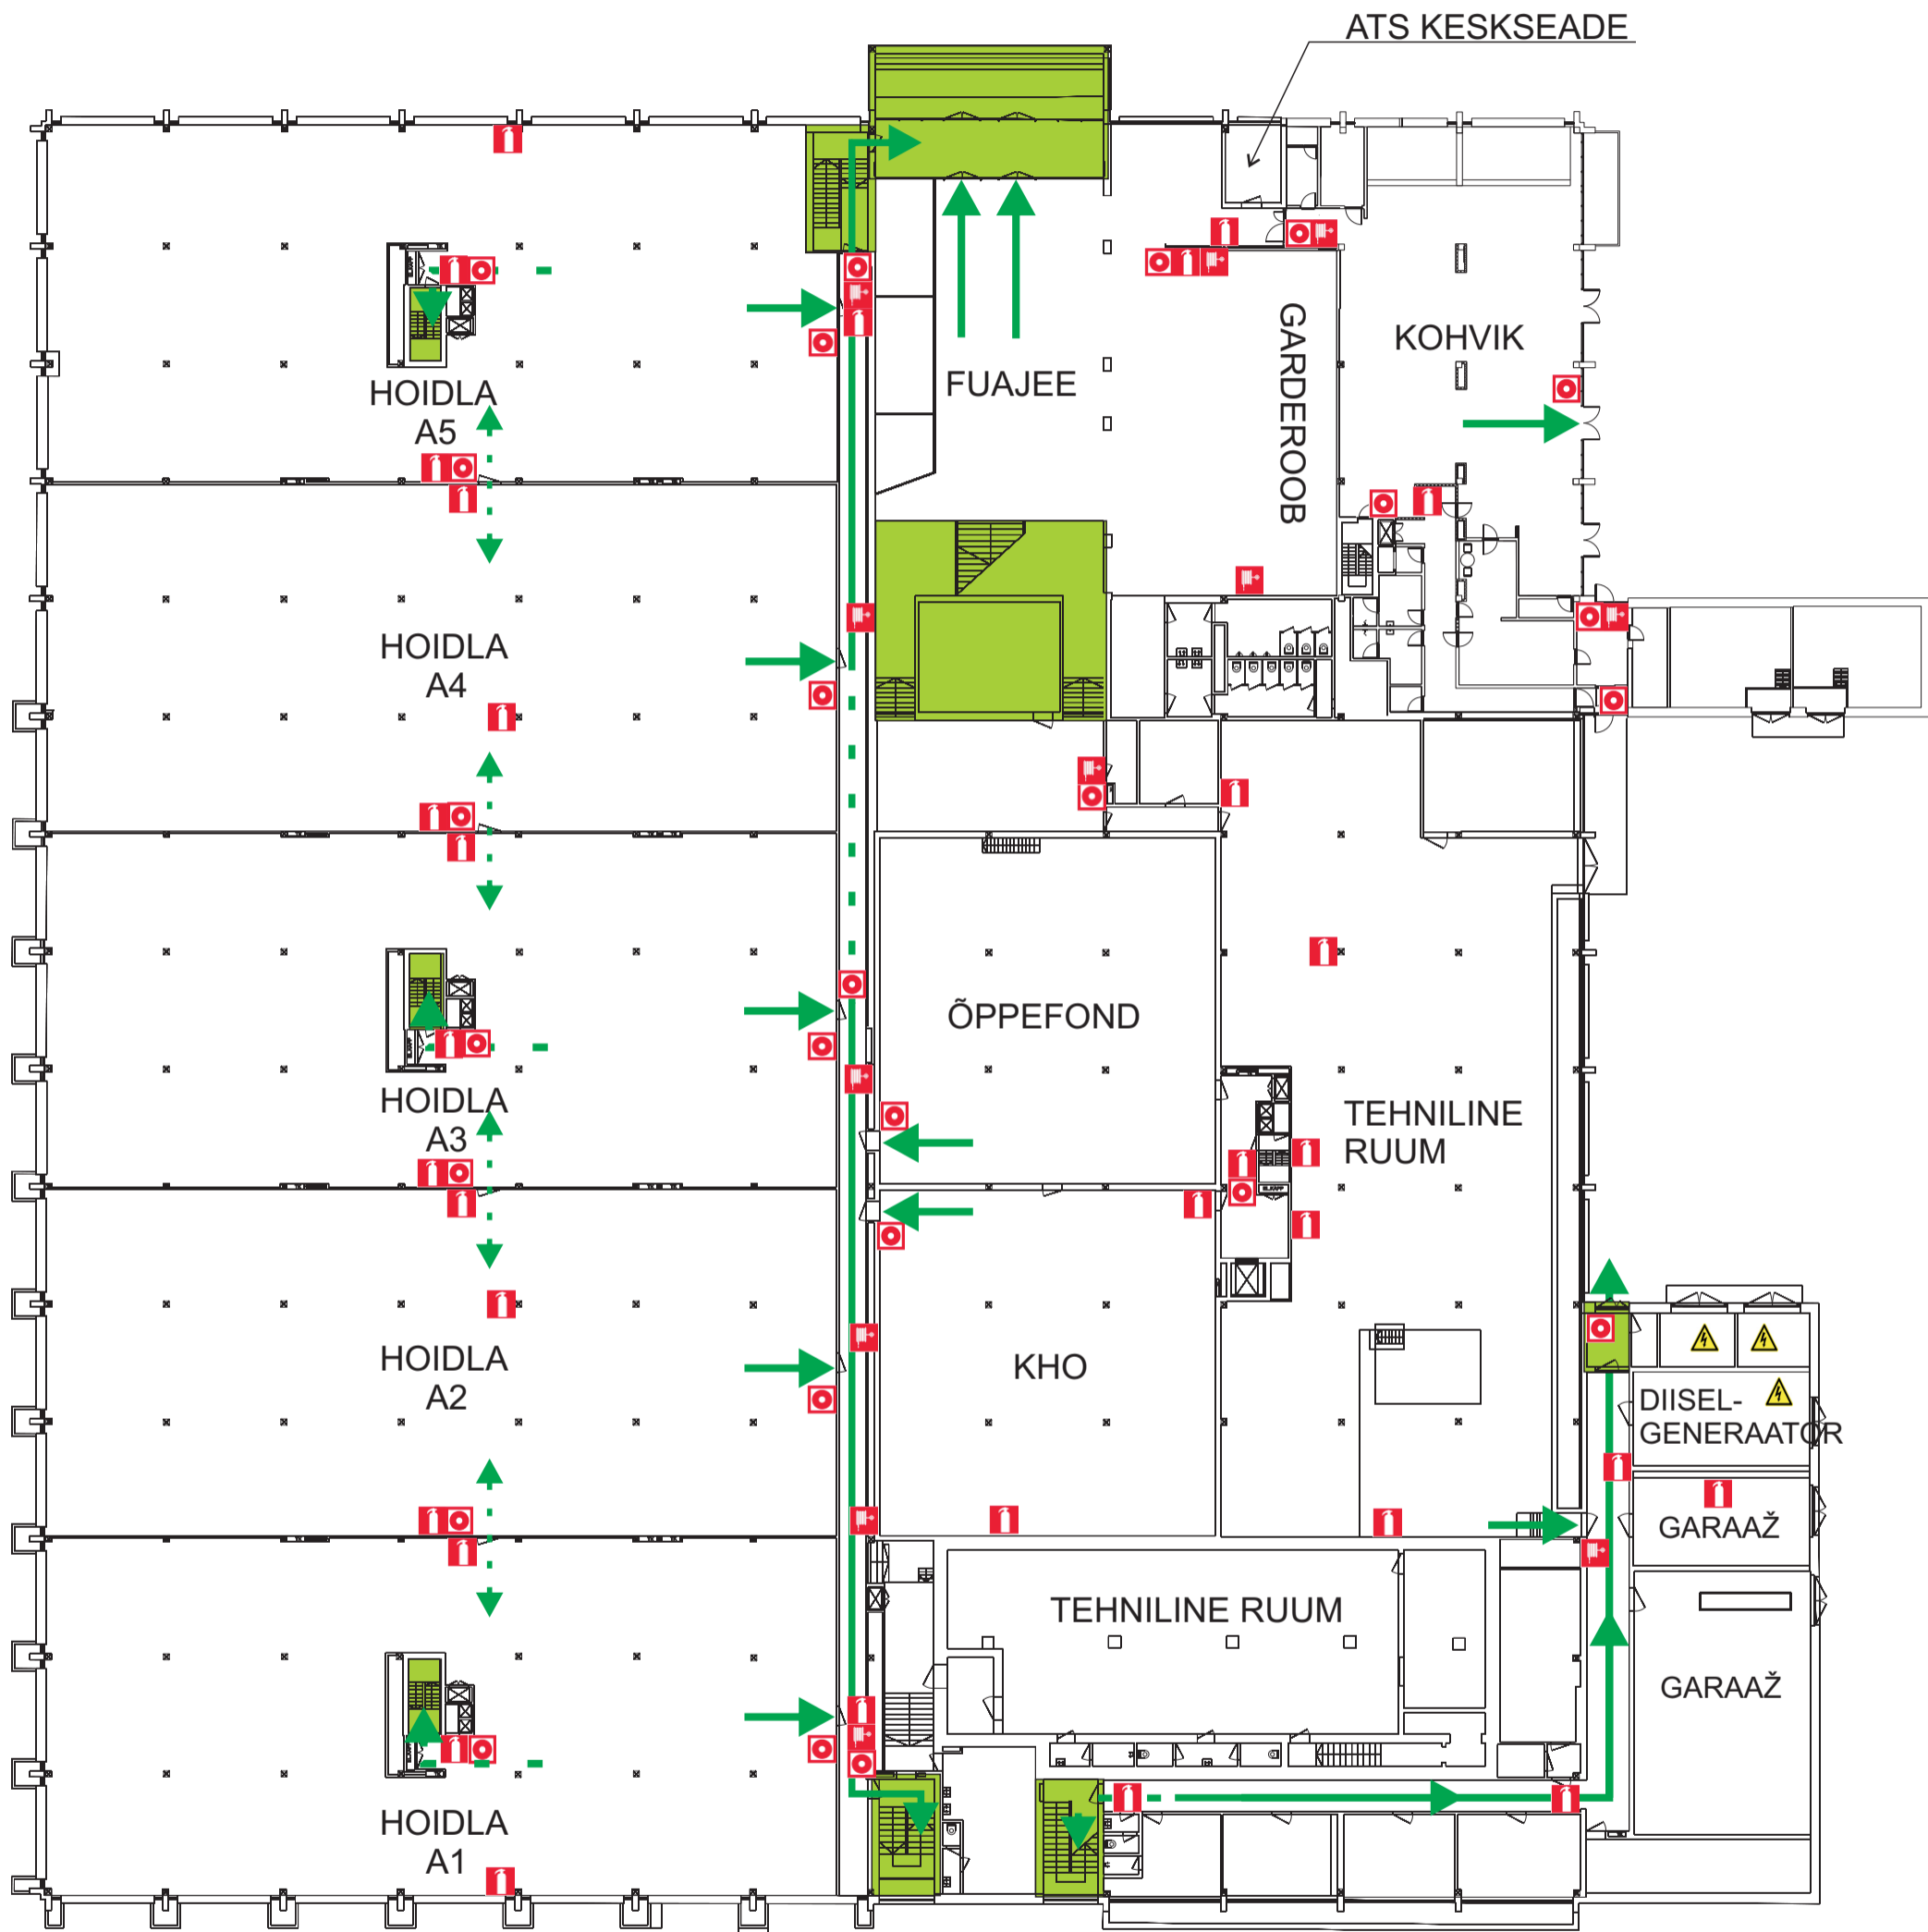

EVAKUATSIOONISKEEM

TARTU ÜLIKOOLI RAAMATUKOGU
W.STRUVE 1, TARTU

1. KORRUS

Põhievakuatsioonitee
Varuevakuatsioonitee

Tulekustuti

Tulekahju teatenupp

Tuletõrjevoolikukapp