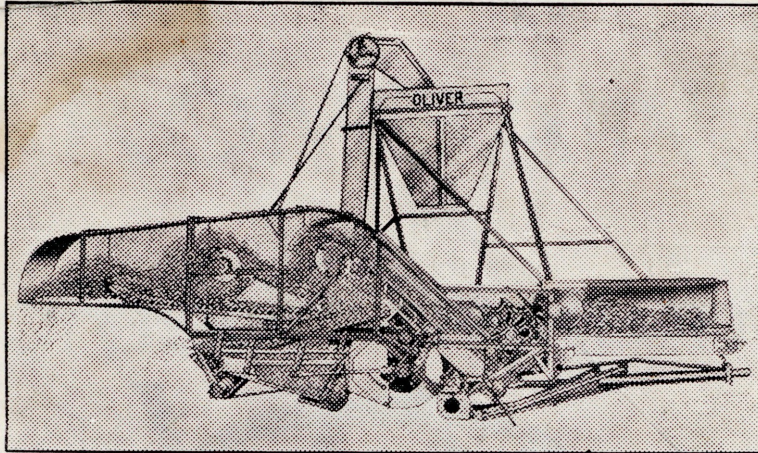

Presendid on priima kanvas-riidest 5 cm laiustel kummirihmadel. Liistud on pickory puust.

Trummel on terasest, 8 latiga, 56 cm pikk, läbimõõt 50 cm. Tuuride arv on hõlbus reguleerida 325 tiirust kuni 1200. Mantel on edasi ja tagasi aetav.

Sõitmisprent on liikuvalt ühendatud peksumasinaga.

Puhastus: laius 66 cm, koosneb elevaatorist 153 cm pikk, puistajast 175 cm pikk, kaks rulli ja kolm seemne ja põhu juhet. Elevaator omab ühe resti, milline võtab tuped maha, missugused kukuvad korjajaplaadilt, kust neid edasi viiakse okkamurdjasse.

Seemnepuhastus. Liikumine edaspidises suunas, tellitavad igasuguse kallakuga. Puhastustuul on seatud alt tuule andmiseks. Koti täitmist võib ka poisike toimetada, kotirennis on ruumi kolme koti jaoks.

Eestis töötavad kombainid on nende omanikkude rahulolu ärateeninud.