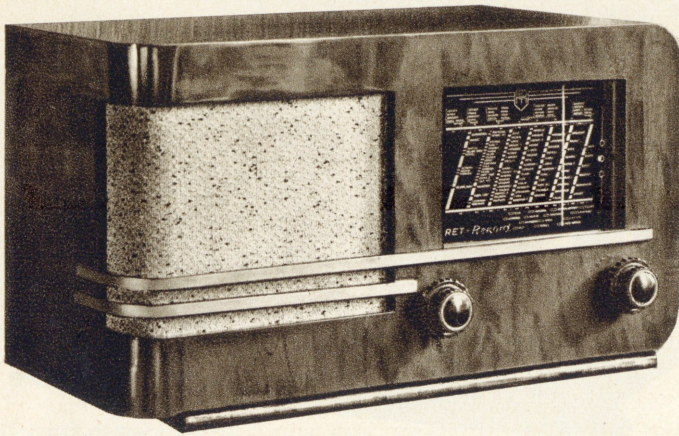

UNIVERSAALSUPER

* REKORD U *

HIND
168.-
KR.

Olümpiasangar alalisvoolu-võrgu kasutajaile.

Treening, tehnika valitsemine ning isiklik energia viib olümpiaadil esikohtadele. Pikaajaline viimistlus, tehnika tark rakendamine ning jõureservid on tagatiseks ka REKORD U positsioonidele. Tema suur selektiivsus ja küllaldane tundlikkus, tuse ja meeldiv toon, mille värvus pealegi reguleeritav vastavalt Teie maitsele, tema odav hind ja kaunis välimus võivad peagi positsiooni ka Teie juures, arvestades veelgi, et selle kõige tagatiseks on RET RAADIOTEHASE tuntud kvaliteet-töö.