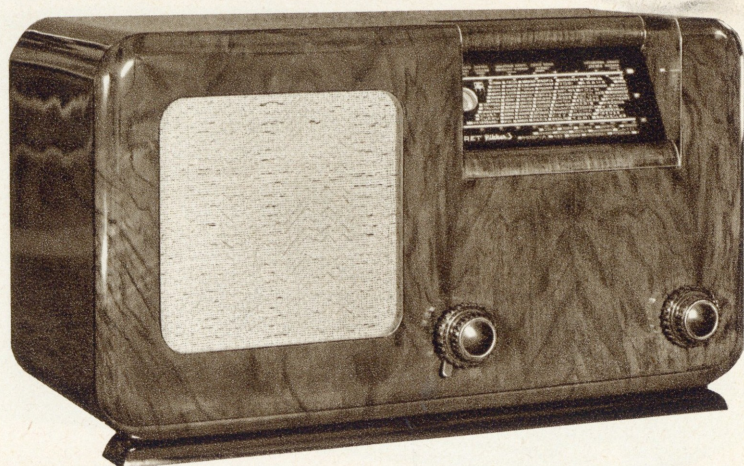

UNIVERSAALSUPER

* PIKKER 3 *