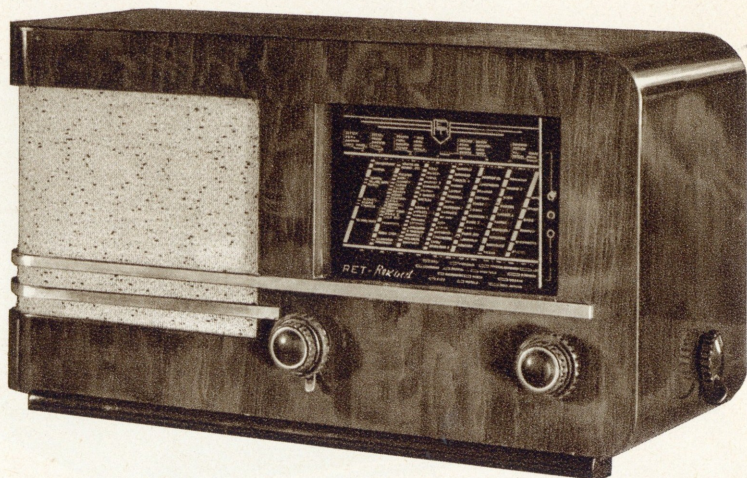

VAHELDUVVOOLUSUPER

* REKORD V *