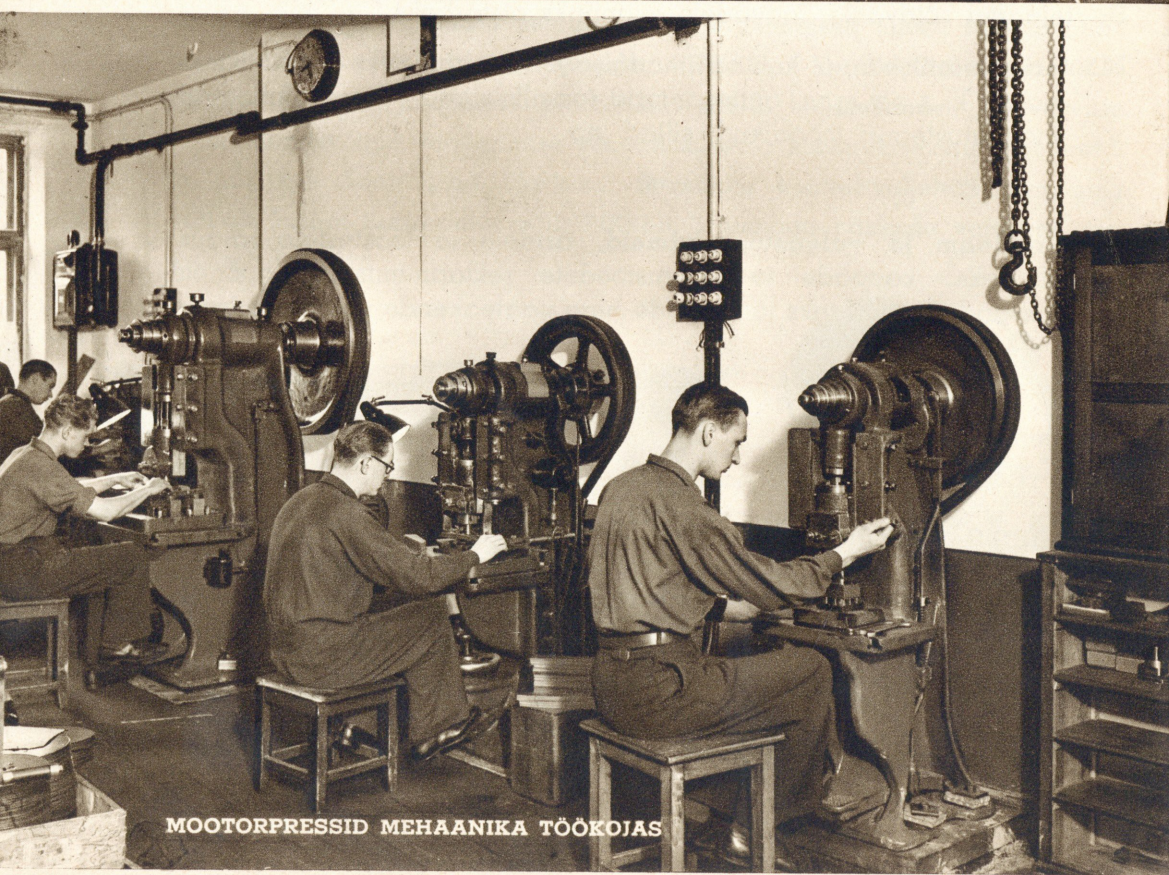

MOOTORPRESSID MEHAANIKA TÖÖKOJAS

MEHAANIKA TÖÖKOJA ÜLDVAADE

MONTEERIMISE TÖÖKOJA ÜLDVAADE

MOOTORPRESSID MEHAANIKA TÖÖKOJAS

MONTEERIMISE LAUDKONNAD

RET RAADIO

RET aparaatidega kaasas on täpne aparaadi käsitsemisõpetus ühes joonis-
tega, mis võimaldab ka mitteesjatundjal rakendada aparaat tööle
ostarbekohaselt.