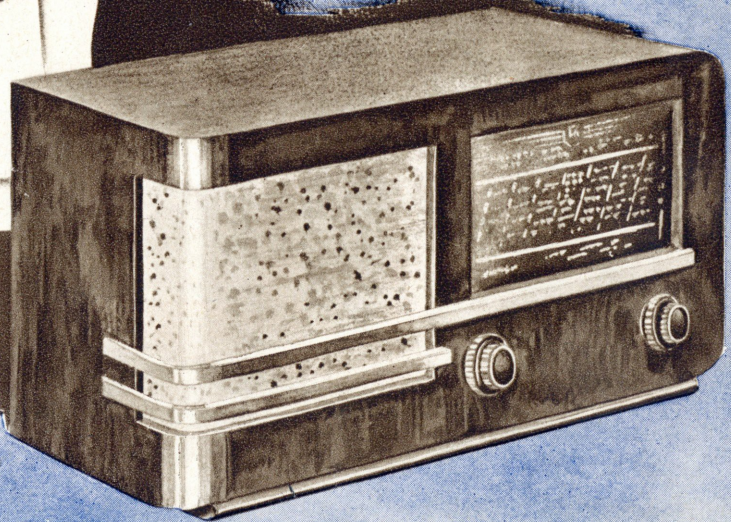

RET

1939/1940

RAADIO