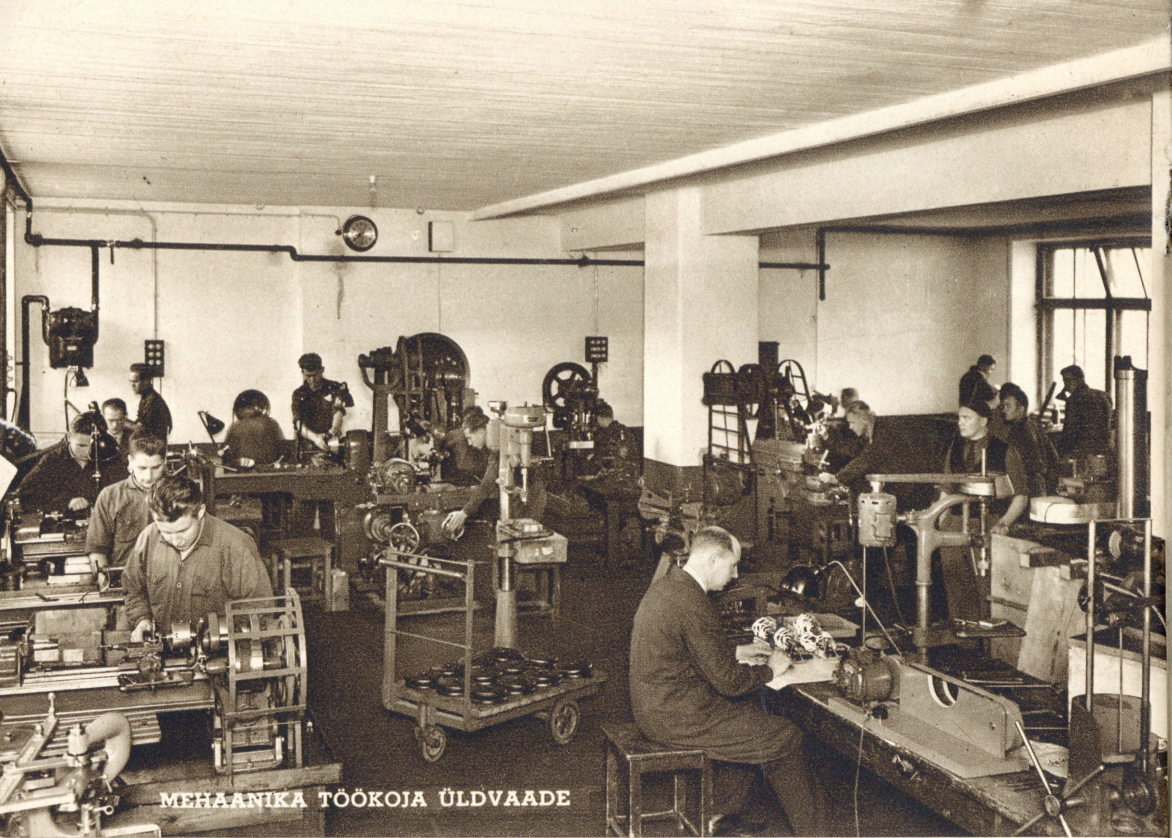

Eritellimistega palume
pöörduda otse

**o-ü. Radio-Elektrotehnika
Tehase (RET) poole**

**Tallinnas, Reimanni 9,
telefon 316-31.**

Ex bibl. univ. Tart.

11-lambiline erivastuvõtja meteo-jaamale.

MEHAANIKA TÖÖKOJA ÜLDVAADE