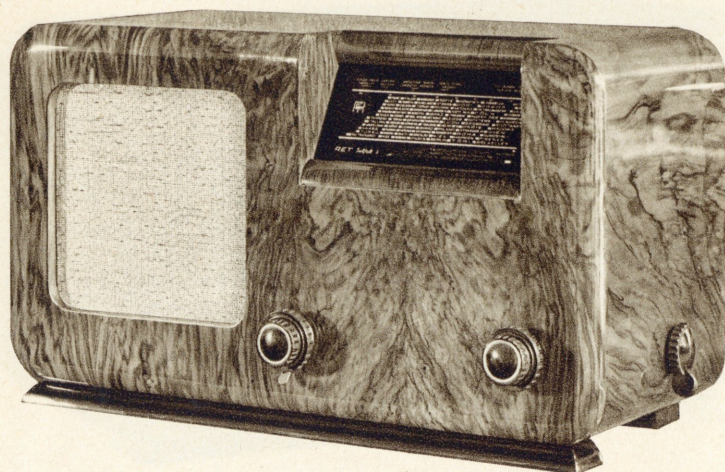

* TULJAK 3 *

HIND
195.-
KR.

Vanameistri viiuli võlu

kõidab Teid esimesest hetkest. Nende, tänapäeval kullaga kaalutavate pillide saladuse vanad meistrid viisid enesega hauda; teame nende valmistamisest veel vaid, et see nõudis meistri osavaid sõrmi, töö täpsust ja et selleks tuli iga puukilluke hoolikalt valida.

Heliküllaselt, nagu vanade meistrite viiul, kõlab patareisuper TULJAK 3. Vaid iga üksiku osa piinlik kontroll, vaid meisterlik üksikute osade liitmine võis luua sellise peenmehaanika väärtteose, mis ammutab Teile unustamatuid helgeid tunde.

5-lambiline, 5+1 vönkeringiga, 3 lainealaga: 16,5...51, 200...595 ja 750...2000 m. Valgustatud saatjanimedega skaala, kompensatsiooniga helitugevuse regulaator, kõlavärvuse regulaator, heliplaatide ülekande ja lisavaljuhääldaja kasutamise võimalused. Moodsaimad „Marconi“ lambid. Lõppastmes moodsad ameerika pentoodid vastutakt lülituses. Automaatne feedingu-tasandaja. Poolisüdamikud kõrgesagedusrauast. Suur (10") kontsertvaljuhääldaja.

Anoodvool 100 V anoodpinge ja —13,5 V eelpinge juures keskmiselt 8,5 mA (signaalita). Keskmise hääletugevuse juures umbes 10 mA. Küttevool 0,64 A, koos skaalavalgustusega 1,04 A. Väljumisvõimsus kuni 2 W.

Lambid: Inglise „Marconi“ X22, W21, HD23; Ameerika „Sylvania“ 1G5G, 1G5G.

Vajalikud lisandid: anoodpatarei 120 V või vibraator-anood, aku 2 V 100 amp.-tundi, antennikomplekt (ülesseadmise juhiseiga).