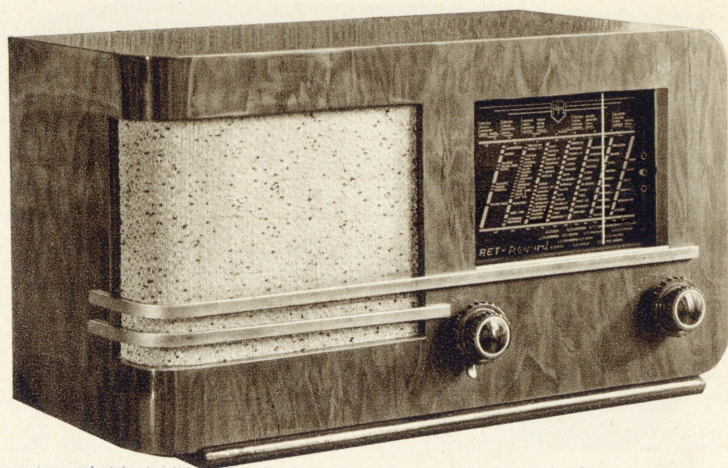

PATAREISUPER

* REKORD P *