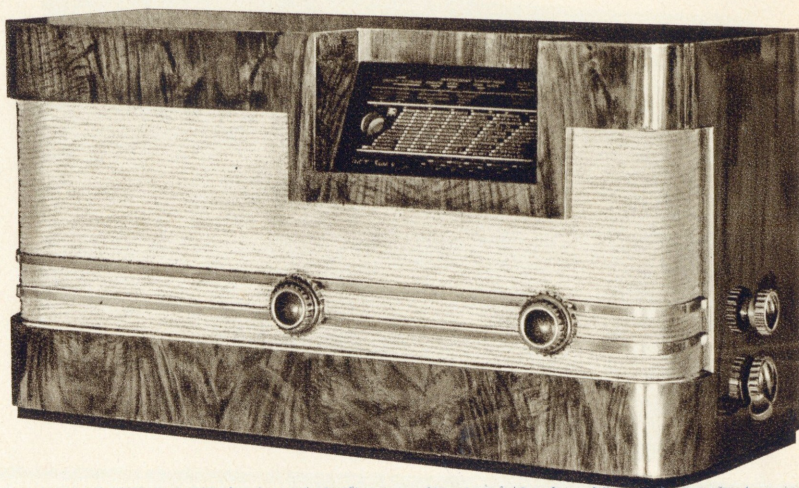

LUKSUSSUPER VAHELDUVOOLULE

* TAARA 4 *