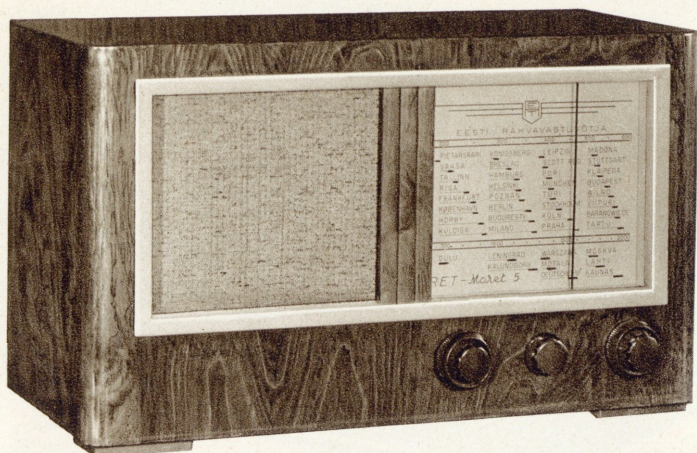

PATAREI RAHVAAPARAAT

* MARET 5 *