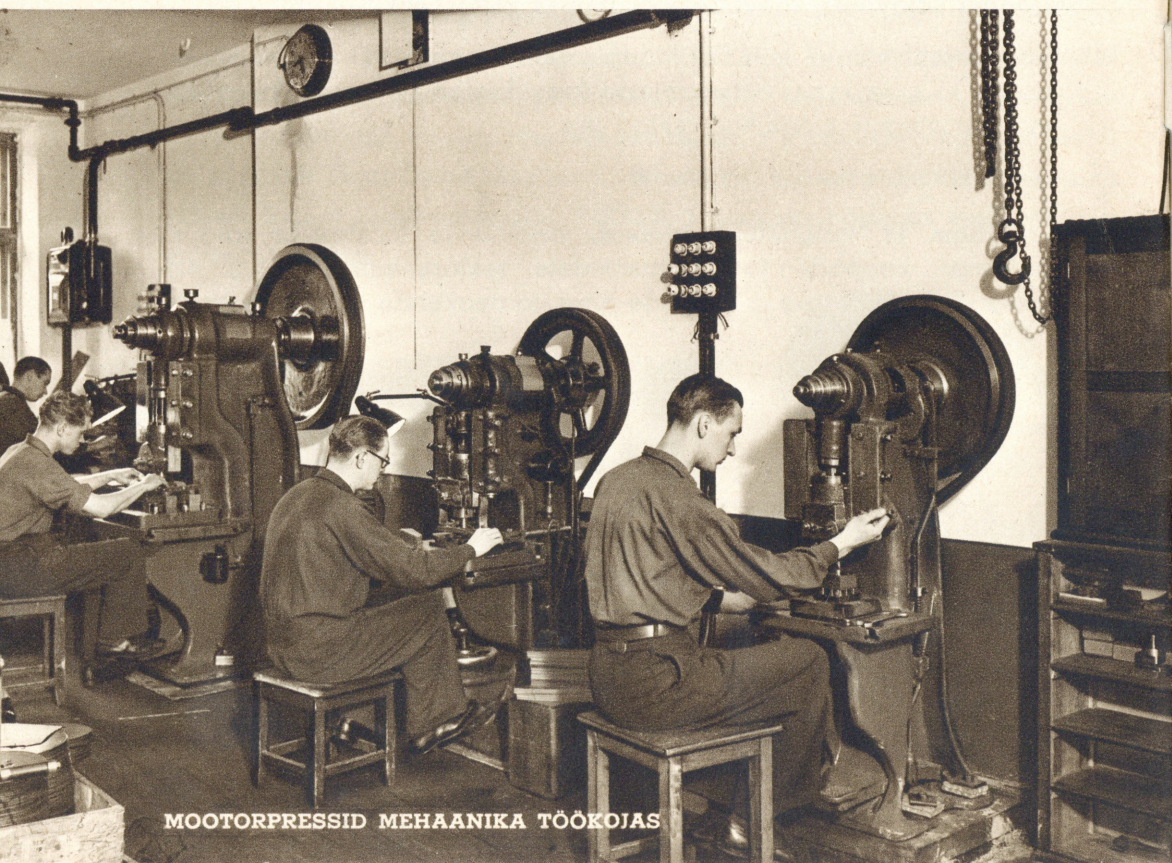

MOOTORPRESSID MEHAANIKA TÖÖKOJAS

MEHAANIKA TÖÖKOJA ÜLDVAADE

MONTEERIMISE TÖÖKOJA ÜLDVAADE

MOOTORPRESSID MEHAANIKA TÖÖKOJAS

MONTEERIMISE LAUDKONNAD

RET RAADIO

RET aparaatidega kaasas on täpne aparaadi käsitsemisõpetus ühes joonis-
tega, mis võimaldab ka mitteesjatundjal rakendada aparaat tööle
ostarbekohaselt.