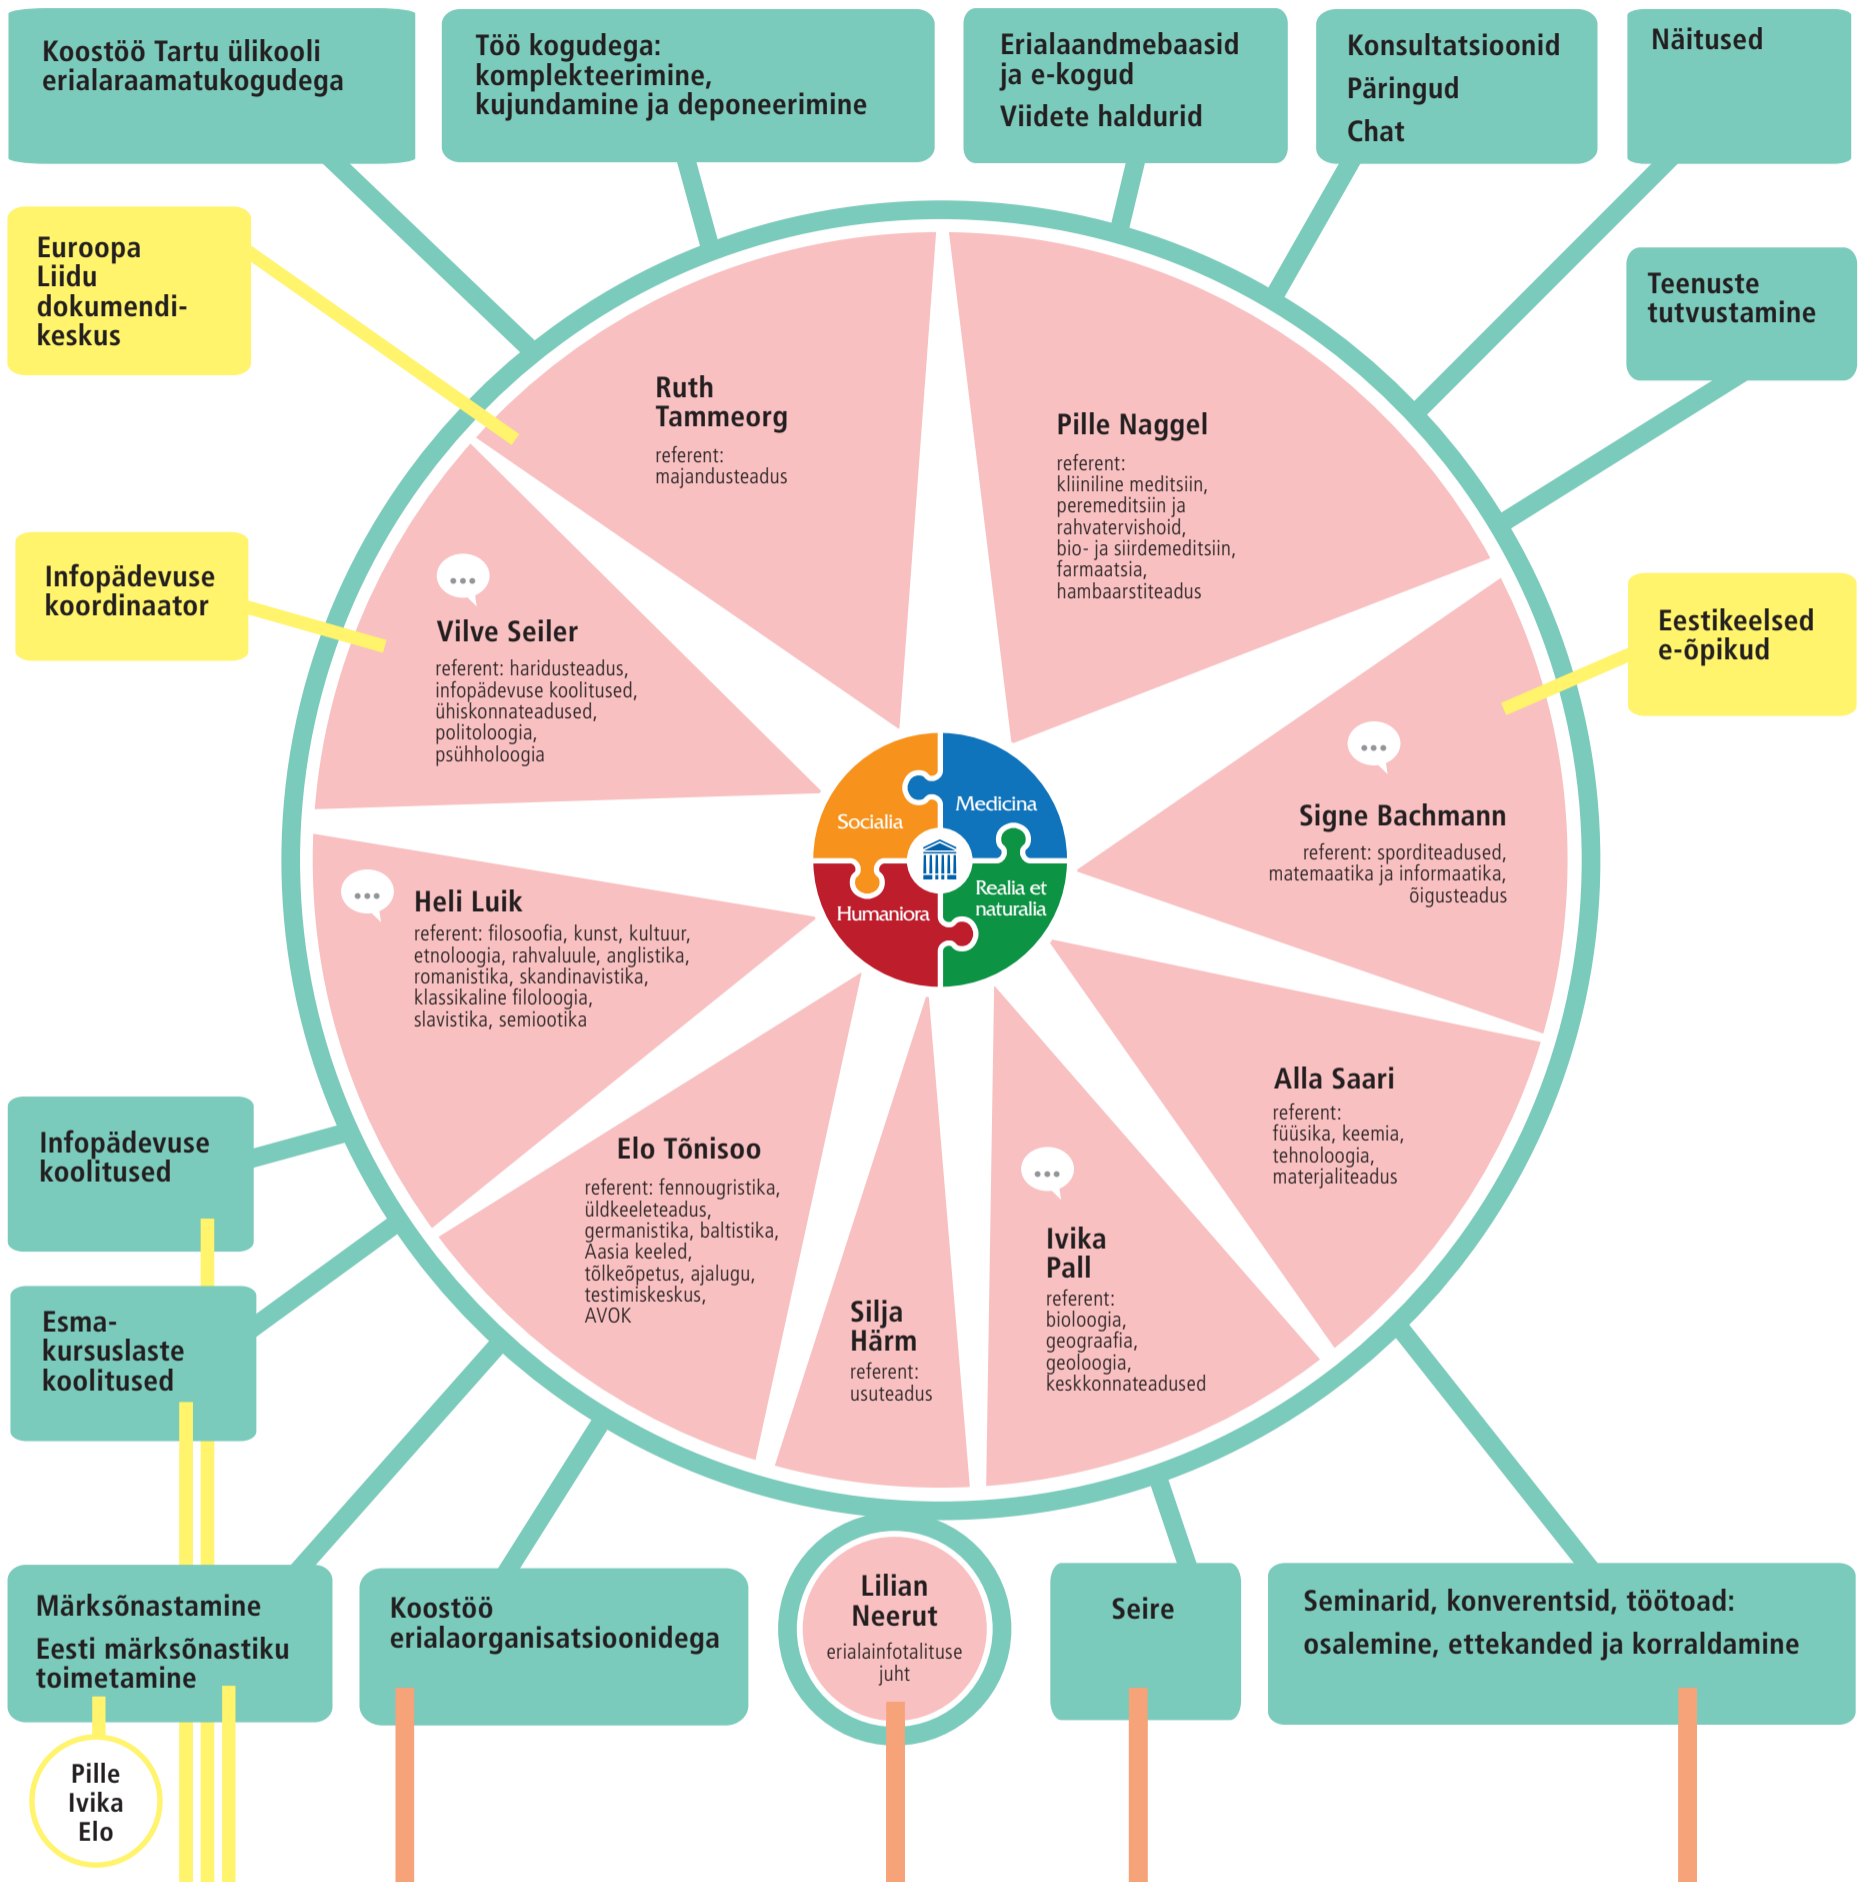

Erialainfotalitus

Avatud teadus

DOI Andmekogud Metaandmed Teadusandmete elutsükkel

Teksti- ja andmekaeve

Visualiseerimine

Repositooriumid datadoi.ut.ee

Teenus väljatöötamine ja tutvustamine

Koolitused Poliitika kujundamine

Teadusandmete peaspetsialist

Tiiu Tarkpea

Maksim Mišin
andmehaldur

Kristel Uiboed
andmehaldur

Teadusandmete haldamine · DataCite · Andmehaldusplaan