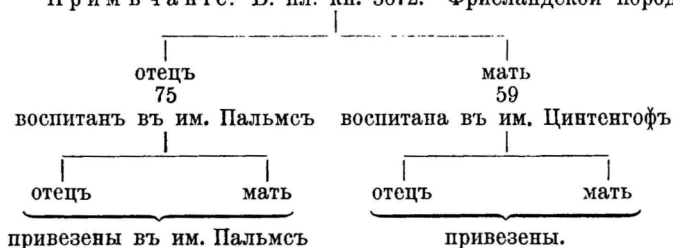

3672. Шарлотте.

112

Заводчикъ и владѣлецъ: Г. В. баронъ
Сталь фонъ Гольстейнъ въ им. Вальдгофъ,
Лифл. губ.

Шарлотте, сѣропестрая.

Родилась 23. апрѣля 1888 г. въ им. Вальдгофъ.

Выбрана 4. мая 1897 г.

длина туловища . . .	157 см	ширина въ маклакахъ	51 см
высота въ холкѣ . . .	128 см	сторона таза	48 см
высота въ маклакахъ	128 см	ширина таза	29 см
глубина груди	73 см	длина таза	42 см
ширина груди	44 см	длина плечей	42 см

Примѣчаніе: Б. пл. кн. 3672. Фрисландской породы.