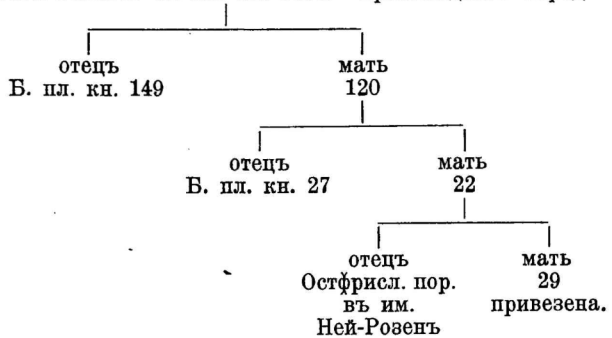

3850.

311

Заводчикъ и владѣлецъ: Г. Н. фонъ Гроте
въ им. Каверсгофъ, Лифл. губ.

3850, сѣропестрая, на правомъ боку больше пятневъ.

Родилась 8. сентября 1893 г. въ им. Каверсгофъ.

Выбрана 26. юля 1897 г.

длина туловища . . .	156 см	ширина въ маклакахъ	53 см
высота въ холкѣ . . .	127 см	сторона таза	43 см
высота въ маклакахъ	130 см	ширина таза	27 см
глубина груди	69 см	длина таза	49 см
ширина груди	45 см	длина плечей	45 см

Вѣсъ 1280 фунт.

Примѣчаніе: Б. пл. кн. 3850. Фрисландской породы.