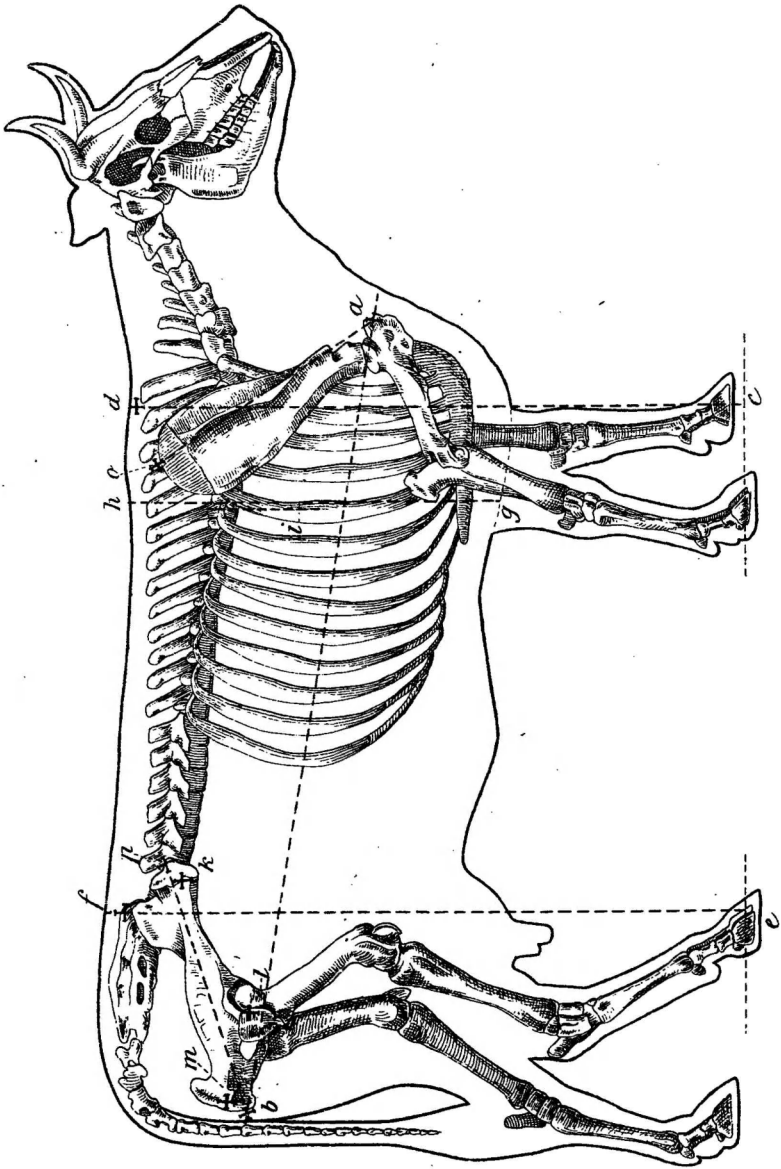

Die Erklärung der Zeichen siehe in den Satzungen § 22.