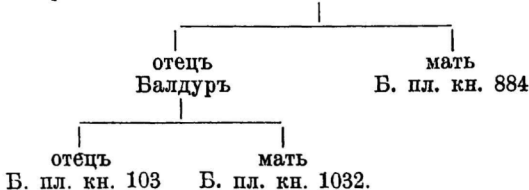

3922, рыжебурая.

Родилась 21. ноября 1894 г. въ им. Эйзенюль.

Выбрана 14. августа 1897 г.

длина туловища . . .	152 см	ширина въ маклакахъ	50 см
высота въ холкѣ . . .	120 см	сторона таза	44 см
высота въ маклакахъ	122 см	ширина таза	28 см
глубина груди . . .	64 см	длина таза	47 см
ширина груди	42 см	длина плечей	49 см
Вѣсъ 1030 фунт.			

Примѣчаніе: Б. пл. кн. 3922. Ангельнской породы.