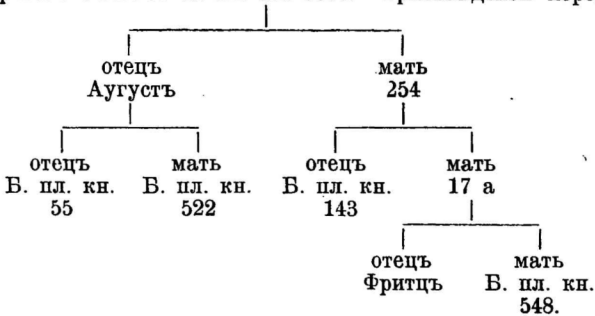

3860.

325

Заводчикъ и владѣлецъ: см. 3858.

3860, черная, пестрое вымя.

Родилась 20. ноября 1893 г. въ им. Каверсгофъ.

Выбрана 26. юля 1897 г.

длина туловища . . .	155 см	ширина въ маклакахъ	51 см
высота въ холкѣ . . .	135 см	сторона таза	43 см
высота въ маклакахъ	136 см	ширина таза	27 см
глубина груди	71 см	длина таза	53 см
ширина груди	45 см	длина плечей	45 см

Вѣсъ 1280 фунт.

Примѣчаніе: Б. пл. кн. 3860. Фрисландской породы.