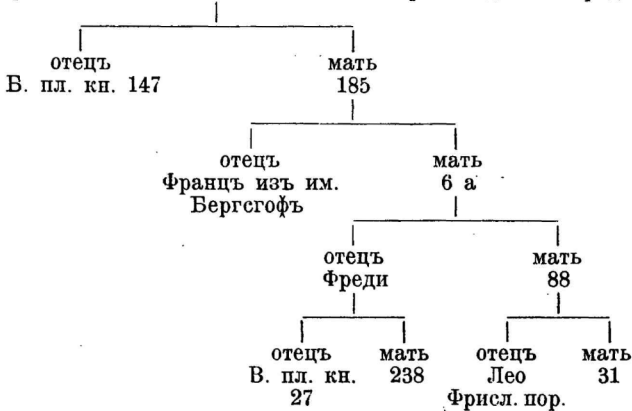

3856.

317

Заводчикъ и владѣлецъ: см. 3854.

3856, чернобѣлая, бѣлый животъ, пятна на лѣвомъ маклакѣ и правомъ переднемъ плечѣ, бѣлыя ноги, звѣзда и кисть хвоста.

Родилась 25. сентября 1893 г. въ им. Каверсгофъ.

Выбрана 26. юля 1897 г.

длина туловища . . .	158 см	ширина въ маклакахъ	53 см
высота въ холкѣ . . .	126 см	сторона таза	45 см
высота въ маклакахъ	131 см	ширина таза	26 см
глубина груди	68 см	длина таза	50 см
ширина груди	45 см	длина плечей	43 см

Вѣсъ 1360 фунт.

Примѣчаніе: В. пл. кн. 3856. Фрисландской породы.