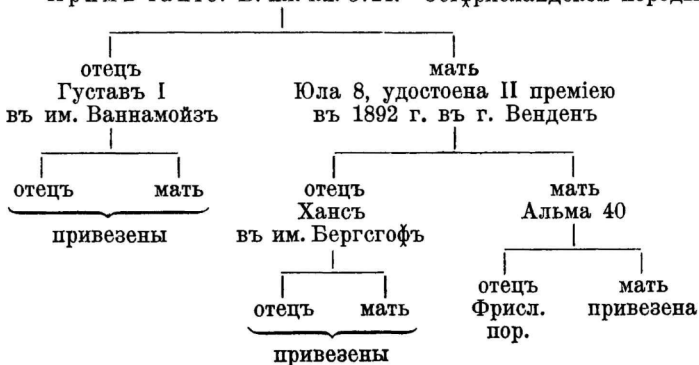

3724. Дагмаръ.

56

Заводчикъ и владѣлецъ: Г. баронъ Вольфъ
въ им. Хинценбергъ, Лифл. губ.

Дагмаръ, чернобѣлая, бѣлый животъ, пятно на холкѣ, бѣ-
лая ноги, звѣзда и кисть хвоста.

Родилась 25. февраля 1891 г. въ им. Хинценбергъ.

Выбрана 16. іюня 1897 г.

длина туловища . . .	153 см	ширина въ маклакахъ	55 см
высота въ холкѣ . . .	128 см	сторона таза	52 см
высота въ маклакахъ	127 см	ширина таза	24 см
глубина груди . . .	68 см	длина таза	47 см
ширина груди	51 см	длина плечей	46 см

Вѣсъ 1220 фунт.

Примѣчаніе: Б. пл. кн. 3724. Остфрисландской породы.