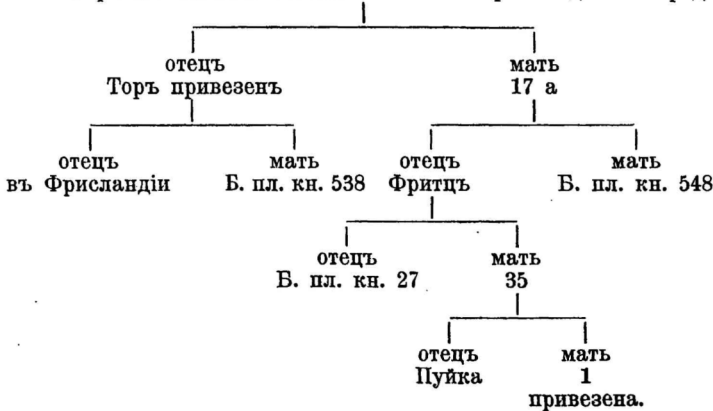

3830.

298

Заводчикъ и владѣлецъ: см. 3828.

3830, бѣлая, черныя пятна на головѣ, на шеѣ и на основаніи хвоста и на лѣвомъ боку.

Родилась 15. октября 1892 г. въ им. Каверсгофъ.

Выбрана 26. іюля 1897 г.

длина туловища . . .	159 см	ширина въ маклакахъ	57 см
высота въ холкѣ . . .	131 см	сторона таза	48 см
высота въ маклакахъ	135 см	ширина таза	30 см
глубина груди	71 см	длина таза	51 см
ширина груди	48 см	длина плечей	— см

Вѣсъ 1480 фунт.

Примѣчаніе: В. пл. кн. 3830. Фрисландской породы.