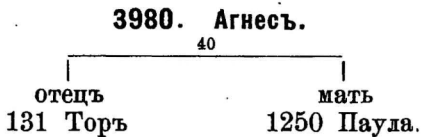

Заводчикъ и владѣлецъ: см. 3976.

Агнесъ, бурая.

Родилась 21. апрѣля 1893 г. въ им. Тамистъ.

Выбрана 28. августа 1897 г.

длина туловища . . .	153 см	ширина въ маклакахъ	51 см
высота въ холкѣ . . .	125 см	сторона таза	42 см
высота въ маклакахъ	125 см	ширина таза	33 см
глубина груди . . .	67 см	длина таза	50 см
ширина груди . . .	43 см	длина плечей	49 см

Вѣсъ 950 фунт.

Примѣчаніе: Б. пл. кн. 3980. Ангельнской породы