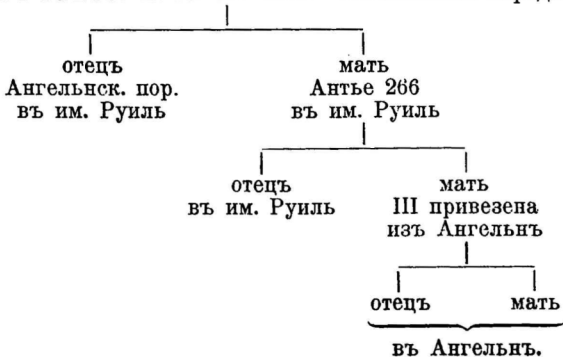

3650. Дьеггутъ.

262

Заводчикъ: Г. фонъ Бременъ въ им.
Руиль, Эстл. губ.

Владѣлецъ: см. 3644.

Дьеггутъ, свѣтлобурая.

Родилась въ 1890 г. въ им. Руиль.

Выбрана 29. апрѣля 1897 г.

длина туловища . . .	155 см	ширина въ маклакахъ	48 см
высота въ холкѣ . . .	125 см	сторона таза	44 см
высота въ маклакахъ	126 см	ширина таза	30 см
глубина груди	67 см	длина таза	55 см
ширина груди	34 см	длина плечей	47 см

Вѣсъ 1090 фунт.

Примѣчаніе: Б. пл. кн. 3650. Ангельской породы.