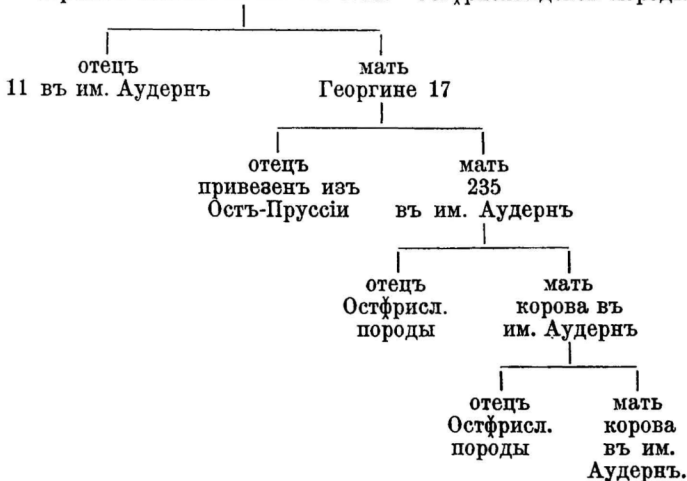

3722. Эмилие.

42

Заводчикъ и владѣлецъ: Г. баронъ Вольфъ
въ им. Хинценбергъ, Лифл. губ.

Эмилие, черная, бѣлый животъ, переднія ноги въ бѣлыхъ
чулкахъ, сзади бѣлыя ноги, звѣзда, кисть хвоста.

Родилась 27. сентября 1891 г.

Выбрана 16. іюня 1897.

длина туловища . . .	167 см	ширина въ маклакахъ	53 см
высота въ холкѣ . . .	129 см	сторона таза	49 см
высота въ маклакахъ	132 см	ширина таза	25 см
глубина груди	67 см	длина таза	49 см
ширина груди	52 см	длина плечей	47 см
Вѣсъ 1250 фунт.			

Примѣчаніе: Б. пл. кн. 3722. Остфрисландской породы.