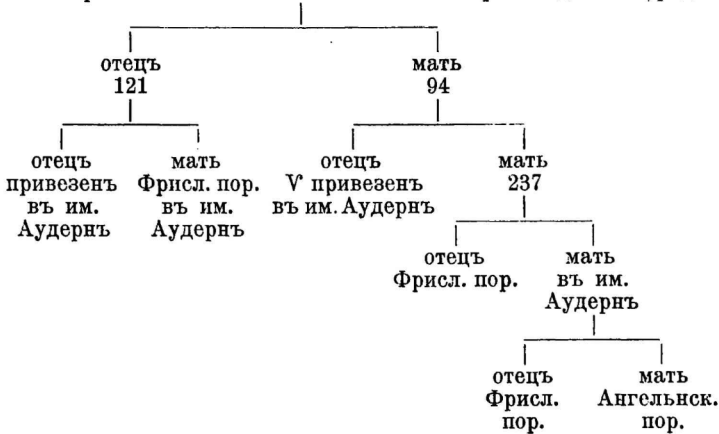

3684. Ананасъ.

177

Заводчикъ и владѣлецъ: см. 3682.

Ананасъ, чернопестран, звѣзда, бѣлое пятно на тазѣ.

Родилась 22. февраля 1893 г. въ им. Вальдгофъ.

Выбрана 4. мая 1897 г.

длина туловища . . .	150 см	ширина въ маклакахъ	50 см
высота въ холкѣ . . .	123 см	сторона таза	45 см
высота въ маклакахъ	125 см	ширина таза	28 см
глубина груди	65 см	длина таза	47 см
ширина груди	44 см	длина плечей	48 см

Примѣчаніе: Б. пл. кн. 3684. Фрисландской породы.