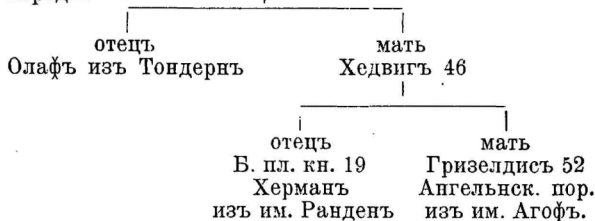

3970. Стелла.

110

Заводчикъ и владѣлецъ: Г. Г. фонъ Ратлефъ
въ им. Тамистъ, Лифл. губ.

Стелла, бурорыжая, свѣтлое носовое зеркало, пятно на груди.

Родилась 9. февраля 1892 г. въ им. Тамистъ.

Выбрана 28. августа 1897 г.

длина туловища . . .	151 см	ширина въ маклакахъ	51 см
высота въ холкѣ . . .	121 см	сторона таза	43 см
высота въ маклакахъ	124 см	ширина таза	32 см
глубина груди	64 см	длина таза	50 см
ширина груди	43 см	длина плечей	50 см

Вѣсъ 1030 фунт.

Примѣчаніе: Б. пл. кн. 3970. Тондернъ-Ангельнской породы.