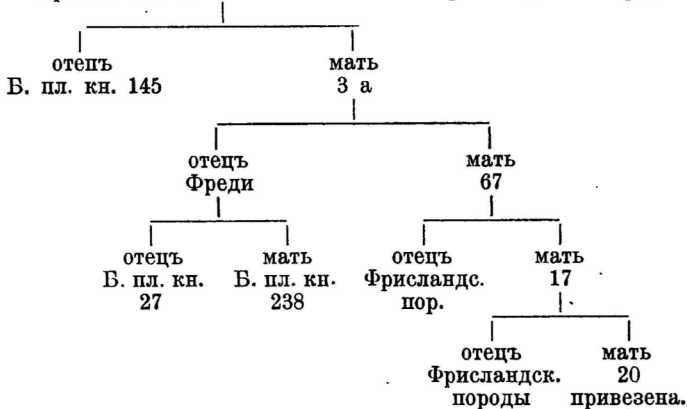

3834.

301

Заводчикъ и владѣлецъ: см. 3832.

3834, чернобѣлая, лѣвый бокъ бѣлый, звѣзда, 4 бѣлыхъ
ногъ и кисть хвоста.

Родилась 30. ноября 1892 г. въ им. Каверсгофъ.

Выбрана 26. юля 1897 г.

длина туловища . . .	152 см	ширина въ маклакахъ	53 см
высота въ холкѣ . . .	128 см	ширина таза	46 см
высота въ маклакахъ	134 см	сторона таза	29 см
глубина груди	68 см	длина таза	51 см
ширина груди	44 см	длина плечей	— см

Вѣсъ 1320 фунт.

Примѣчаніе: Б. пл. кн. 3834. Фрисландской породы.