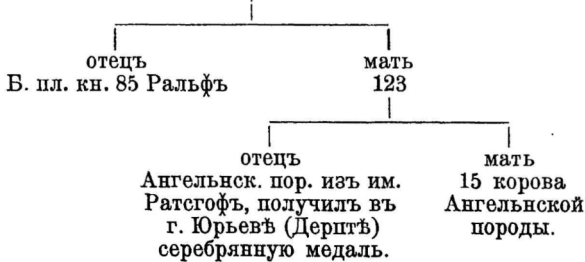

Вѣсъ 1200 фунт.

Примѣчаніе: В. пл. кн. 3912. Ангельнской породы.