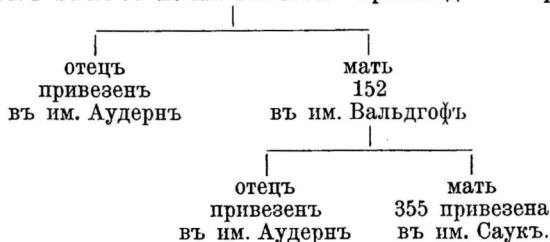

3686. Нини.

176

Заводчикъ и владѣлецъ: Г. В. баронъ
Сталь фонъ Гольстейнъ въ им. Вальдгофъ,
Лифл. губ.

Нини, чернопестрая, звѣзда, пестрый крестецъ, пятно на
горлѣ, полоса чрезъ спину.

Родилась 21. февраля 1893 г. въ им. Вальдгофъ.

Выбрана 4. мая 1897 г.

длина туловища . . .	151 см	ширина въ маклакахъ	51 см
высота въ холкѣ . .	126 см	сторона таза	48 см
высота въ маклакахъ	129 см	ширина таза	29 см
глубина груди	68 см	длина таза	50 см
ширина груди	46 см	длина плечей	50 см

Примѣчаніе: Б. пл. кн. 3686. Фрисландской породы.