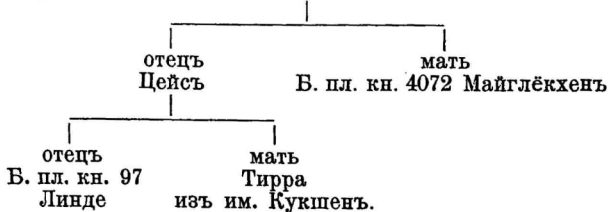

4078. Эрдбэре.

3

отецъ	мать
101	1966

Заводчикъ и владѣлецъ: см. 4076.

Эрдбэре, свѣтлоокрасная.

Родилась 9. февраля 1893 г. въ им. Альтъ-Затенъ.

Выбрана 11. сентября 1897 г.

длина туловища . . .	147 см	ширина въ маклакахъ	49 см
высота въ холкѣ . . .	121 см	сторона таза	35 см
высота въ маклакахъ	120 см	ширина таза	25 см
глубина груди	64 см	длина таза	48 см
ширина груди	36 см	длина плечей	44 см

Примѣчаніе: В. пл. кн. 4078. Ангельнской породы.

4080. Анемоне.

25

Заводчикъ и владѣлецъ: см. 4076.

Анемоне, бурорыжая, свѣтлое носовое зеркало.

Родилась 24. марта 1894 г. въ им. Альтъ-Затенъ

Выбрана 11. сентября 1897 г.

длина туловища . . .	145 см	ширина въ маклакахъ	42 см
высота въ холкѣ . . .	117 см	сторона таза	37 см
высота въ маклакахъ	117 см	ширина таза	23 см
глубина груди	61 см	длина таза	47 см
ширина груди	37 см	длина плечей	44 см

Примѣчаніе: В. пл. кн. 4080. Ангельнской породы.