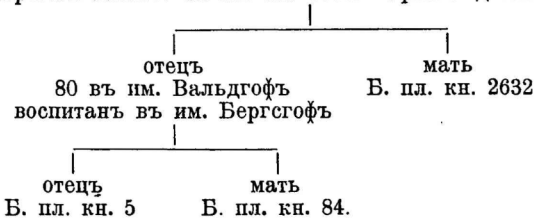

3666. Амейзе.

155

Заводчикъ и владѣлецъ: Г. В. баронъ
Сталь фонъ Гольстейнъ въ им. Вальдгофъ,
Лифл. губ.

Амейзе, чернопестрая, пестрыя ноги, звѣзда.

Родилась 18. іюня 1891 г. въ им. Вальдгофъ.

Выбрана 4. мая 1897 г.

длина туловища . .	152 см	ширина въ маклакахъ	48 см
высота въ холкѣ . .	125 см	сторона таза	45 см
высота въ маклакахъ	125 см	ширина таза	26 см
глубина груди . . .	62 см	длина таза	50 см
ширина груди	44 см	длина плечей	50 см

Примѣчаніе: Б. пл. кн. 3666. Фрисландской породы.