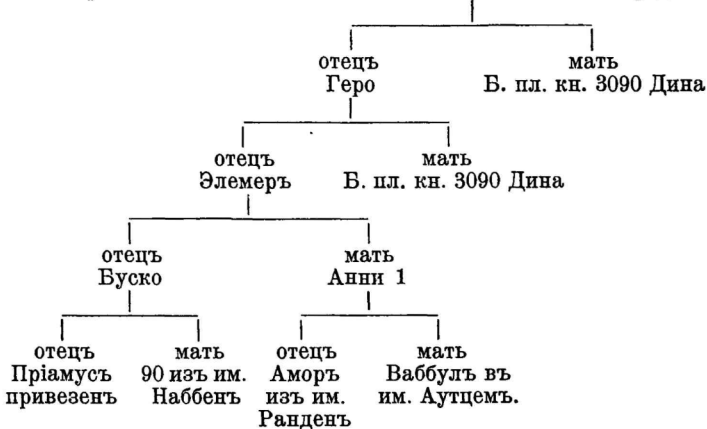

4084. Клію.

42

Заводчикъ и владѣлецъ: Г. Э. баронъ
Кампенгаузенъ въ им. Лоддигеръ, Лифл. губ.

Клію, темнобурая.

Родилась 31. октября 1892 г. въ им. Лоддигеръ.

Выбрана 10. ноября 1897 г.

длина туловища. . .	140 см	ширина въ маклакахъ	48 см
высота въ холкѣ . .	118 см	сторона таза	40 см
высота въ маклакахъ	120 см	ширина таза	25 см
глубина груди	63 см	длина таза	47 см
ширина груди	40 см	длина плечей	42 см

Примѣчаніе: Б. пл. кн. 4084. Ангельской породы.