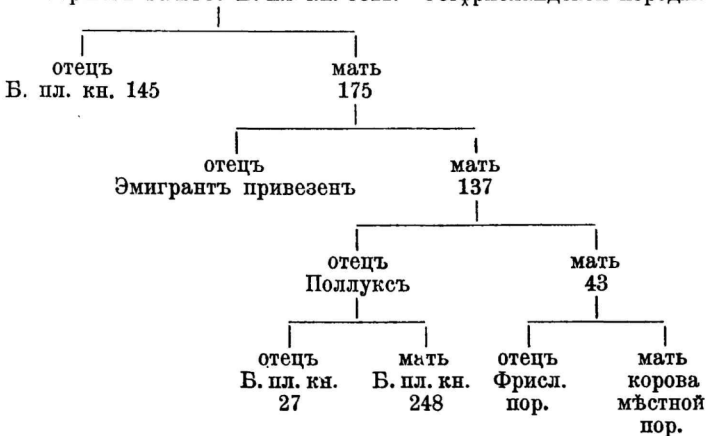

3822.

288

Заводчикъ и владѣлецъ: см. 3820.

3822, чернобѣлая, бѣлое вымя съ пятнами, заднія ноги въ бѣлыхъ копытахъ.

Родилась 24. февраля 1892 г. въ им. Каверсгофъ.

Выбрана 26. юля 1897 г.

длина туловища . . . 171 см   ширина въ маклакахъ 57 см
высота въ холкѣ . . 130 см   сторона таза . . . . . 48 см
высота въ маклакахъ 132 см   ширина таза . . . . . 31 см
глубина груди . . . 67 см   длина таза . . . . . 51 см
ширина груди . . . 43 см   длина плечей . . . . . — см
Вѣсъ 1400 фунт.

Примѣчаніе: В. пл. кн. 3822. Остфрисландской породы.