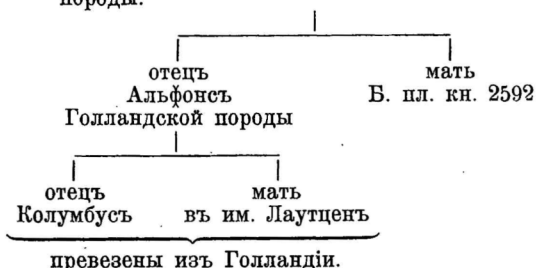

3862.

326

Заводчикъ и владѣлецъ: Г. Н. фонъ Гроте
въ им. Каверсгофъ, Лифл. губ.

3862, чернoblая, бѣлыя ноги, 2 маленькихъ пятна на
крестцѣ, звѣзда, кисть хвоста.

Родилась 24. ноября 1893 г. въ им. Каверсгофъ

Выбрана 26. юля 1897 г.

длина туловища . . .	151 см	ширина въ маклакахъ	50 см
высота въ холкѣ . . .	131 см	сторона таза	43 см
высота въ маклакахъ	132 см	ширина таза	28 см
глубина груди	68 см	длина таза	50 см
ширина груди	45 см	длина плечей	46 см
Вѣсъ 1120 фунт.			

Примѣчаніе: Б. пл. кн. 3862. Голландско-Фрисланоской
породы.