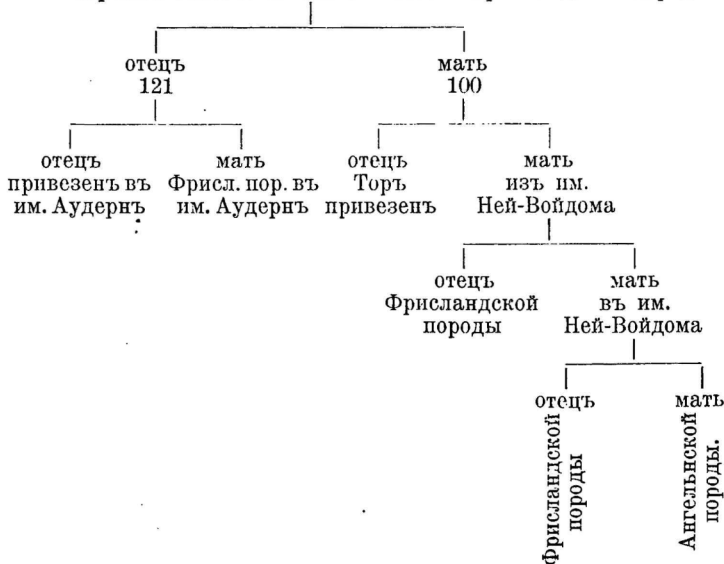

3668. Катти.

159

Заводчикъ и владѣлецъ: Г. В. баронъ
Сталь фонъ Гольштейнъ въ им. Вальдгофъ,
Лифл. губ.

Катти, бѣлопестрая, лобъ и носъ бѣлые.

Родилась 12. августа 1891 г. въ им. Вальдгофъ.

Выбрана 4. мая 1897 г.

длина туловища . . .	157 см	ширина въ маклакахъ	50 см
высота въ холкѣ . . .	126 см	сторона таза	45 см
высота въ маклакахъ	127 см	ширина таза	26 см
глубина груди	67 см	длина таза	50 см
ширина груди	45 см	длина плечей	49 см

Примѣчаніе: В. пл. кн. 3668. Фрисландской породы.