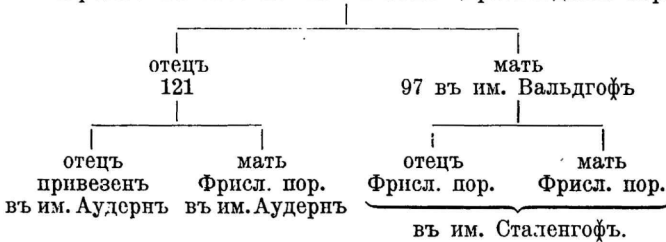

3688. Ханза.

170

Заводчикъ и владѣлецъ: см. 3686.

Ханза, чернопестрая, пятно на лѣвомъ плечѣ и тазѣ, звезда.

Родилась 17. сентября 1892 г. въ им. Вальдгофъ.

Выбрана 4. мая 1897 г.

длина туловища . . .	152 см	ширина въ маклакахъ	51 см
высота въ холкѣ . .	126 см	сторона таза	46 см
высота въ маклакахъ	130 см	ширина таза	26 см
глубина груди	67 см	длина таза	50 см
ширина груди	44 см	длина плечей	49 см

Примѣчаніе: В. пл. кн. 3688. Фрисландской породы.