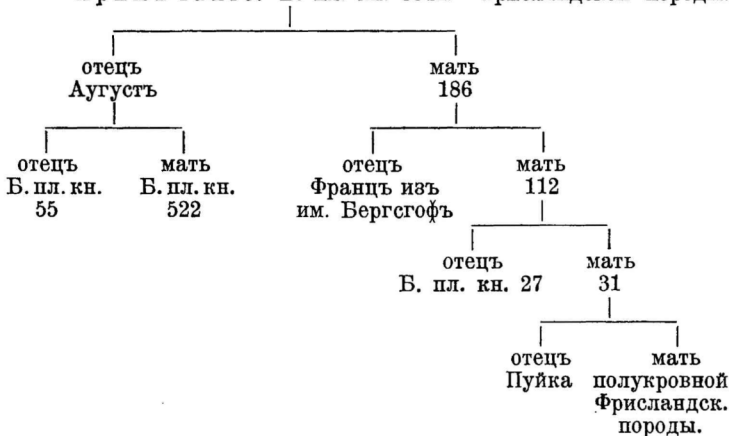

Заводчикъ и владѣлецъ: Г. Н. фонъ Гротенъ
им. Каверсгофъ, Лифл. губ.

3844, чернoblая, звѣзда, пятна на крестцѣ и правомъ
плечѣ, маленькія пятна на правомъ ляшкѣ, бѣлыя
ноги, кисть хвоста.

Родилась 24. августа 1893 г. въ им. Каверсгофъ.

Выбрана 26. юля 1897 г.

длина туловища . . .	155 см	ширина въ маклакахъ	55 см
высота въ холкѣ . .	130 см	сторона таза	48 см
высота въ маклакахъ	133 см	ширина таза	33 см
глубина груди	70 см	длина таза	51 см
ширина груди	48 см	длина плечей	47 см

Вѣсъ 1440 фунт.

Примѣчаніе: Б. пл. кн. 3844. Фрисландской породы.