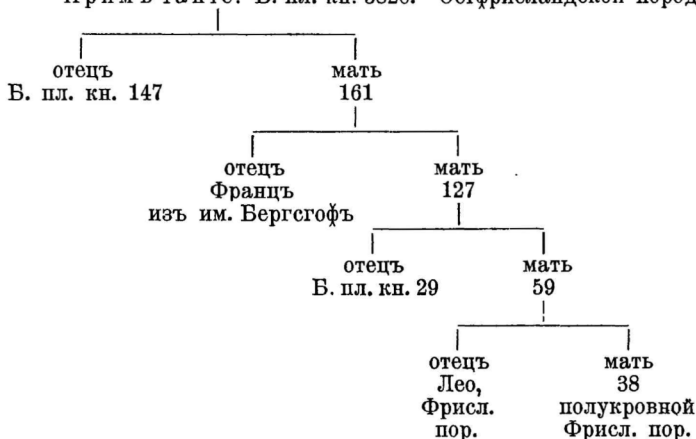

3820.

266

Заводчикъ и владѣлецъ: Г. Н. фонъ Гроте
въ им. Каверсгофъ, Лифл. губ.

3820, чернобѣлая, бѣлый животъ, маленькое пятно на крестцѣ и на правомъ переднемъ плечѣ, звезда, бѣлыя ноги и кисть хвоста.

Родилась 17. сентября 1891 г. въ им. Каверсгофъ.

Выбрана 26. юля 1897 г.

длина туловища . . .	155 см	ширина въ маклакахъ	53 см
высота въ холкѣ . . .	130 см	сторона таза	49 см
высота въ маклакахъ	131 см	ширина таза	36 см
глубина груди	69 см	длина таза	50 см
ширина груди	42 см	длина плечей	— см

Вѣсъ 1200 фунт.

Примѣчаніе: Б. пл. кн. 3820. Остфрисландской породы.