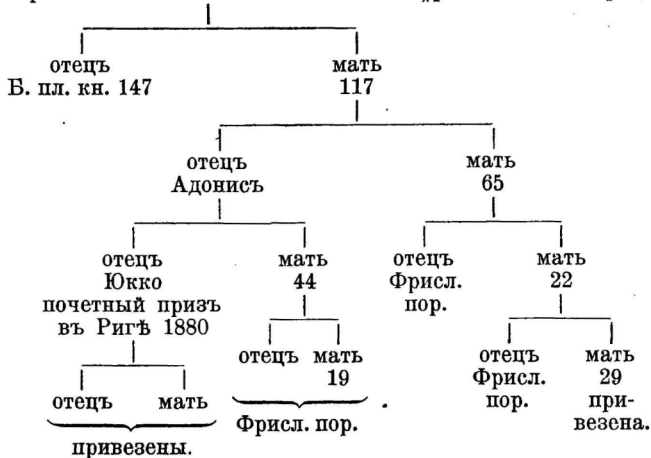

3824.

292

Заводчикъ и владѣлецъ: Г. Н. фонъ Гроте
въ им. Каверсгофъ, Лифл. губ.

3824, черная, бѣлопестрое вымя.

Родилась 9. сентября 1892 г. въ им. Каверсгофъ.

Выбрана 26. юля 1897 г.

длина туловища . . .	153 см	ширина въ маклакахъ	54 см
высота въ холкѣ . . .	123 см	сторона таза	43 см
высота въ маклакахъ	124 см	ширина таза	27 см
глубина груди	65 см	длина таза	48 см
ширина груди	39 см	длина плечей	— см

Вѣсъ 1240 фунт.

Примѣчаніе: В. пл. кн. 3824. Остфрисландской породы.