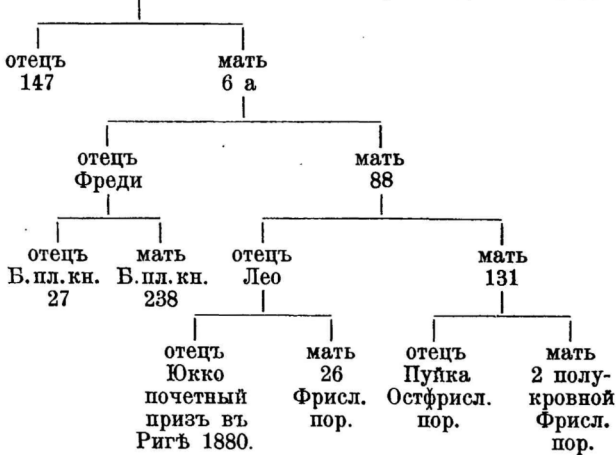

3826.

296

Заводчикъ и владѣлецъ: см. 3824.

3826, чернобѣлая, бѣлый ремень чрезъ крестецъ, пятно на правомъ переднемъ плечѣ, бѣлыя ноги и кисть хвоста.

Родилась 7. октября 1892 г. въ им. Каверсгофъ.

Выбрана 26. іюля 1897 г.

длина туловища . . .	150 см	ширина въ маклакахъ	54 см
высота въ холкѣ . . .	125 см	сторона таза	45 см
высота въ маклакахъ	130 см	ширина таза	29 см
глубина груди	67 см	длина таза	48 см
ширина груди	39 см	длина плечей	— см

Вѣсъ 1080 фунт.

Примѣчаніе: Б. пл. кн. 3826. Фрисландской породы.