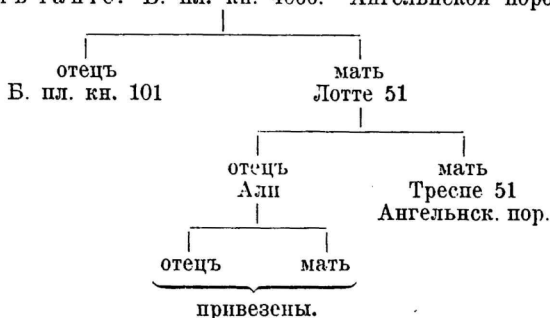

4066. Доттерблуме.

1

Заводчикъ: Г. директоръ Трей въ им.
Альтъ-Затенъ, Курл. губ.

Владѣлецъ: Земледѣльческая школа въ им.
Альтъ-Затенъ, Курл. губ.

Доттерблуме, бурорыжая, свѣтлое носовое зеркало.

Родилась 17. декабря 1891 г. въ им. Альтъ-Затенъ.

Выбрана 11. сентября 1897 г.

длина туловища . . .	148 см	ширина въ маклакахъ	49 см
высота въ холкѣ . . .	120 см	сторона таза	43 см
высота въ маклакахъ	124 см	ширина таза	30 см
глубина груди	69 см	длина таза	59 см
ширина груди	37 см	длина плечей	62 см

Примѣчаніе: В. пл. кн. 4066. Ангельнской породы.