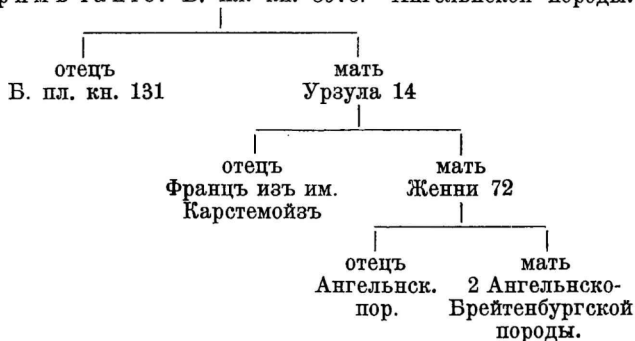

3976. Лидіа.

29

Заводчикъ и владѣлецъ: Г. Г. фонъ Ратлефъ
въ им. Тамистъ, Лифл. губ.

Лидіа, бурорыжая, пестрое вымя.

Родилась 22. ноября 1892 г. въ им. Тамистъ.

Выбрана 28. августа 1897 г.

длина туловища . . .	— см	ширина въ маклакахъ	49 см
высота въ холкѣ . . .	130 см	сторона таза	45 см
высота въ маклакахъ	131 см	ширина таза	33 см
глубина груди	66 см	длина таза	52 см
ширина груди	44 см	длина плечей	50 см

Вѣсъ 1095 фунт.

Примѣчаніе: В. пл. кн. 3976. Ангельнской породы.