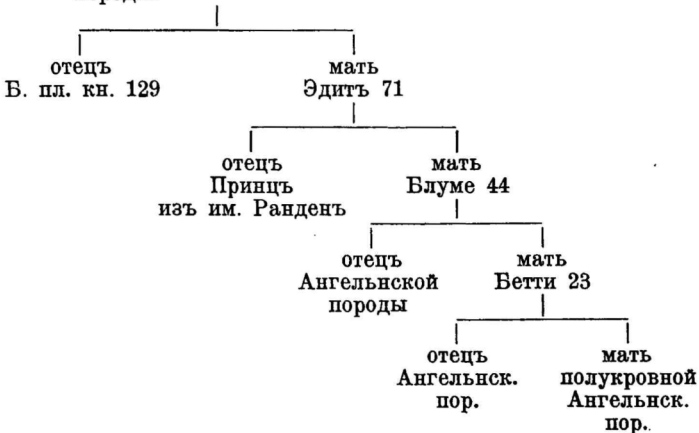

## 3990. Аманда.

15

отець 129	мать 2056 Зигридъ
--------------	----------------------

Заводчикъ и владѣлецъ: Г. Г. фонъ Ратлефъ  
въ им. Тамистъ, Лифл. губ.

**Аманда**, бурорыжая.

Родилась 13. октября 1893 г. въ им. Тамистъ.