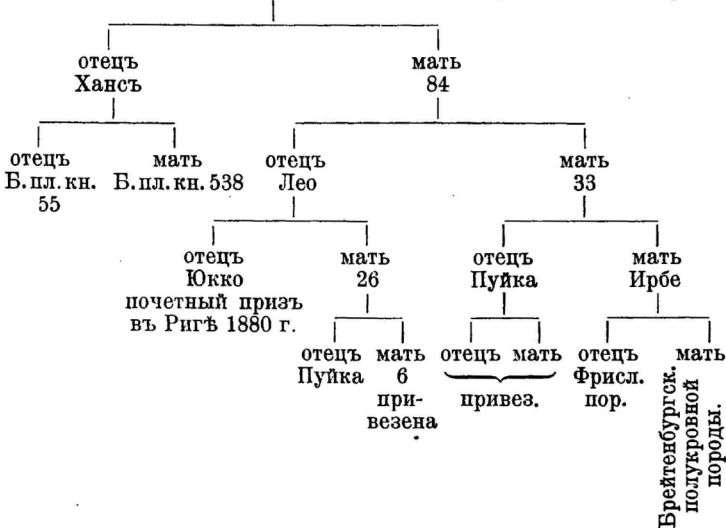

3838.

303

Заводчикъ и владѣлецъ: см. 3836.

3838, чернобѣлая, маленькія бѣлыя пятна на крестцѣ и плечѣ, маленькая звѣзда, бѣлыя ноги и кисть хвоста.

Родилась 14. декабря 1892 г. въ им. Каверсгофъ.

Выбрана 26. июля 1897 г.

длина туловища . .	153 см	ширина въ маклакахъ	52 см
высота въ холкѣ . .	129 см	сторона таза	47 см
высота въ маклакахъ	134 см	ширина таза	31 см
глубина груди . . .	71 см	длина таза	53 см
ширина груди . . .	43 см	длина плечей	— см

Вѣсъ 1360 фунт.

Въ Венденѣ II призъ 1896 г., III призъ 1897 г.

Примѣчаніе: Б. пл. кн. 3838. Фрисландской породы.