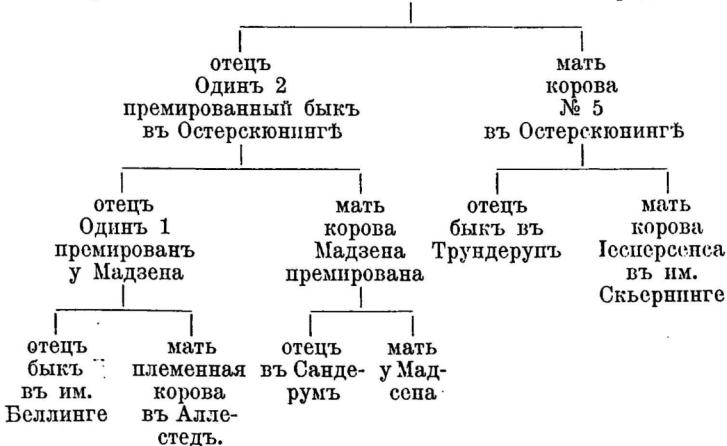

289. Одинъ 3.

Привезенъ г-номъ Классенъ изъ Дании.

Заводчикъ: Г. Расмусенъ въ им. Агорденъ,
на островѣ Фюнень.

Владѣлецъ: Г. Ландратъ А. фонъ Гроте
въ им. Наукшенъ, Лифл. губ.

Одинъ 3, бурый.

Родился въ 1891 г.

Выбранъ 24. іюня 1897 г.

длина туловища . . .	174 см	ширина въ маклакахъ	57 см
высота въ холкѣ . .	138 см	сторона таза	48 см
высота въ маклакахъ	133 см	ширина таза	33 см
глубина груди	78 см	длина таза	56 см
ширина груди	55 см	длина плечей	66 см

Вѣсъ 1800 фунт.

Примѣчаніе: Б. пл. кн. 289. Фюненьской породы.