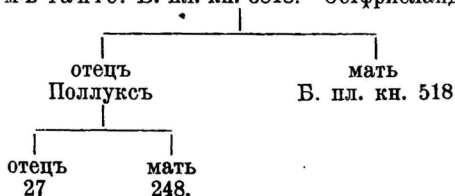

3818.

126

Заводчикъ и владѣлецъ: Г. Н. фонъ Гроте
въ им. Каверсгофъ, Лифл. губ.

3818, чернобѣлая, бѣлая полоса чрезъ крестецъ, бѣлый
ремень на лѣвомъ переднемъ ногѣ, звѣзда, бѣлыя
ноги и кисть хвоста.

Родилась 13. марта 1886 г. въ им. Каверсгофъ.

Выбрана 26. юля 1897 г.

длина туловища . . .	155 см	ширина въ маклакахъ	55 см
высота въ холкѣ . . .	126 см	сторона таза	47 см
высота въ маклакахъ	128 см	ширина таза	30 см
глубина груди	70 см	длина таза	46 см
ширина груди	39 см	длина плечей	— см

Вѣсъ 1360 фунт.

Въ Венденъ 1896 — II. призъ.

Примѣчаніе: Б. пл. кн. 3818. Остфрисландской породы.