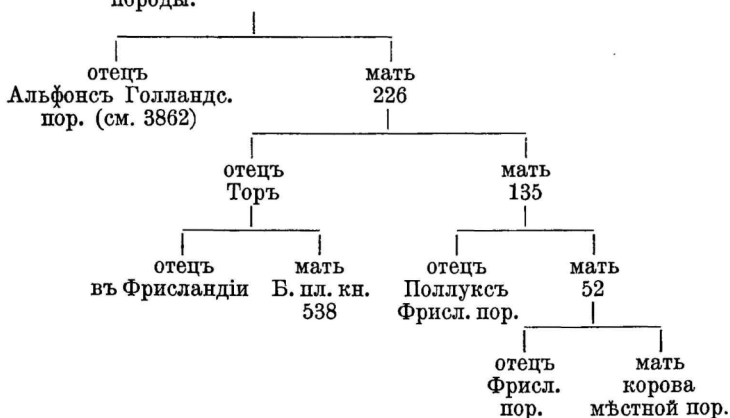

3882.

344

Заводчикъ и владѣлецъ: Г. Н. фонъ Гроте
въ им. Каверсгофъ, Лифл. губ.

3882, чернобѣлая, пятна на крестцѣ, животъ и ноги бѣлые,
звѣзда и кисть хвоста.

Родилась 16. сентября 1894 г. въ им. Каверсгофъ.

Выбрана 26. іюля 1897 г.

длина туловища . . .	151 см	ширина въ маклакахъ	51 см
высота въ холкѣ . . .	132 см	сторона таза	46 см
высота въ маклакахъ	137 см	ширина таза	27 см
глубина груди . . .	68 см	длина таза	51 см
ширина груди	37 см	длина плечей	46 см

Вѣсъ 1120 фунт.

Примѣчаніе: В. пл. кн. 3882. Голландско-Фрисландской
породы.