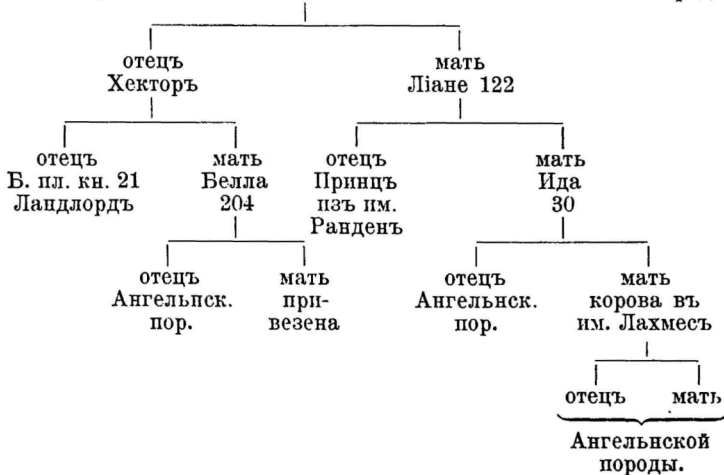

3974. Альвине.

131

Заводчикъ и владѣлецъ: см. 3970.

Альвине, бурая.

Родилась 14. декабря 1891 г. въ им. Тамистъ.

Выбрана 28. августа 1897 г.

длина туловища . . .	157 см	ширина въ маклакахъ	54 см
высота въ холкѣ . .	125 см	сторона таза	45 см
высота въ маклакахъ	128 см	ширина таза	31 см
глубина груди . . .	65 см	длина таза	52 см
ширина груди	41 см	длина плечей	51 см

Вѣсъ 1125 фунт.

Примѣчаніе: Б. пл. кн. 3974. Ангельской породы.