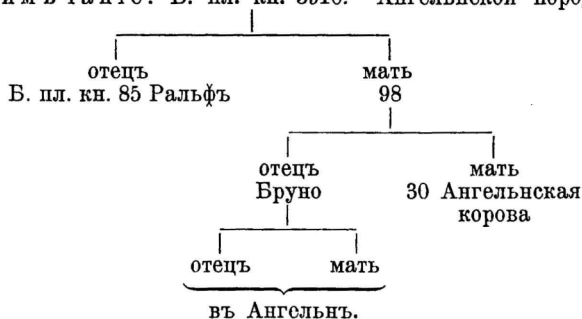

Вѣсъ 1300 фунт.

Примѣчаніе: Б. пл. кн. 3910. Ангельнской породы.