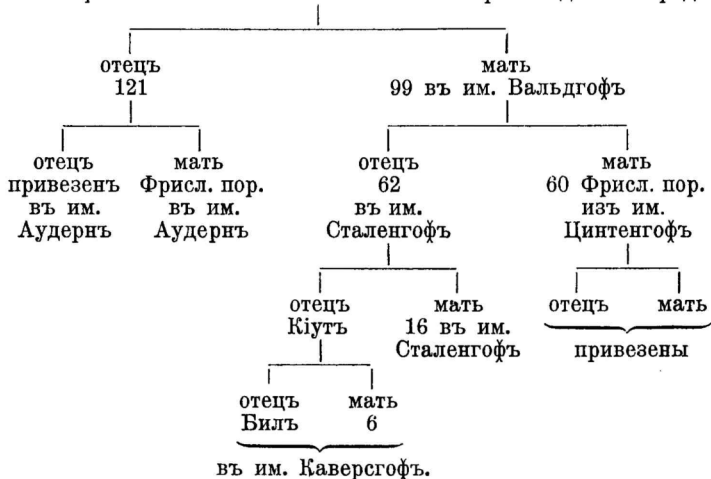

3690. Шнеке.

171

Заводчикъ и владѣлецъ: Г. В. баронъ
Сталь фонъ Гольстейнъ въ им. Вальдгофъ,
Лифл. губ.

Шнеке, чернопестрая, пятно на лѣвомъ маклакѣ.

Родилась 29. сентября 1892 въ им. Вальдгофъ.

Выбрана 4. мая 1897 г.

длина туловища . . .	148 см	ширина въ маклакахъ	48 см
высота въ холкѣ . . .	126 см	сторона таза	45 см
высота въ маклакахъ	126 см	ширина таза	25 см
глубина груди	68 см	длина таза	50 см
ширина груди	45 см	длина плечей	49 см

Примѣчаніе: Б. пл. кн. 3690. Фрисландской породы.