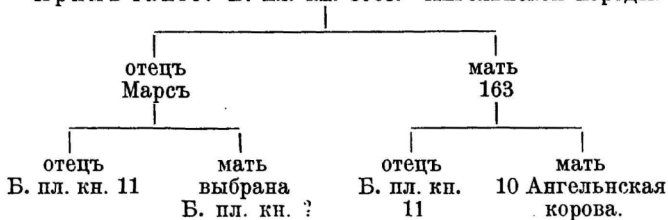

3908.

215

Заводчикъ и владѣлецъ: см. 3904.

3908, рыжебурая.

Родилась 17. декабря 1892 г. въ им. Эйзенюль.

Выбрана 14. августа 1897 г.

длина туловища . . .	153 см	ширина въ маклакахъ	49 см
высота въ холкѣ . . .	126 см	сторона таза	44 см
высота въ маклакахъ	126 см	ширина таза	29 см
глубина груди	66 см	длина таза	51 см
ширина груди	38 см	длина плечей	52 см

Вѣсъ 920 фунт.

Примѣчаніе: Б. пл. кн. 3908. Ангельнской породы.