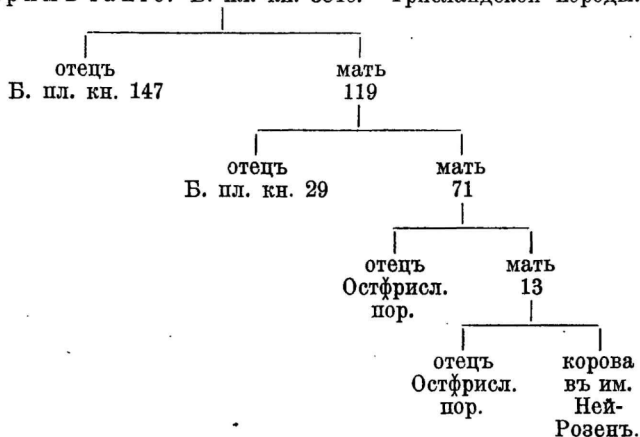

3840.

304

Заводчикъ и владѣлецъ: Г. Н. фонъ Гроте
въ им. Каверсгофъ, Лифл. губ.

3840, чернобѣлая, переднія ноги въ бѣлыхъ башмакахъ,
бѣлый животъ и пятна на правомъ маклакъ, маленькое
бѣлое пятно на носу и горлѣ.

Родилась 21. декабря 1892 г. въ им. Каверсгофъ.

Выбрана 26. іюля 1897 г.

длина туловища . . .	155 см	ширина въ маклакахъ	51 см
высота въ холкѣ . .	128 см	сторона таза	45 см
высота въ маклакахъ	130 см	ширина таза	30 см
глубина груди	67 см	длина таза	48 см
ширина груди	37 см	длина плечей	46 см

Вѣсъ 1120 фунт.

Примѣчаніе: Б. пл. кн. 3840. Фрисландской породы.