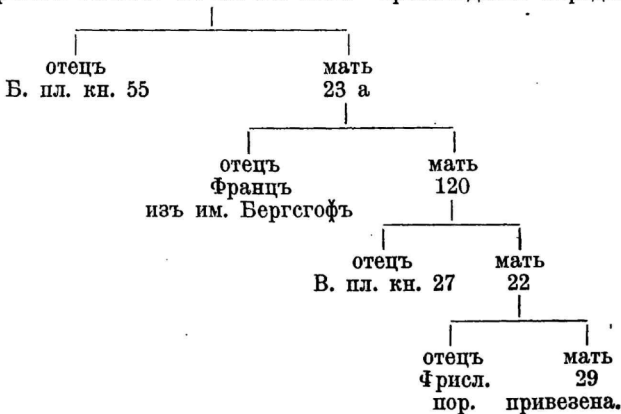

3842.

305

Заводчикъ и владѣлецъ: см. 3840.

3842, чернобѣлая, лѣвая передняя нога въ башмакахъ, звѣзда, бѣлыя пятна на крестцѣ и плечѣ.

Родилась 23. февраля 1893 г. въ им. Каверсгофъ.

Выбрана 26. іюля 1897 г.

длина туловища . .	151 см	ширина въ маклакахъ	51 см
высота въ холкѣ . .	121 см	сторона таза	41 см
высота въ маклакахъ	126 см	ширина таза	28 см
глубина груди . . .	66 см	длина таза	50 см
ширина груди	41 см	длина плечей	48 см

Вѣсъ 1200 фунт.

Примѣчаніе: Б. пл. кн. 3842. Фрисландской породы.