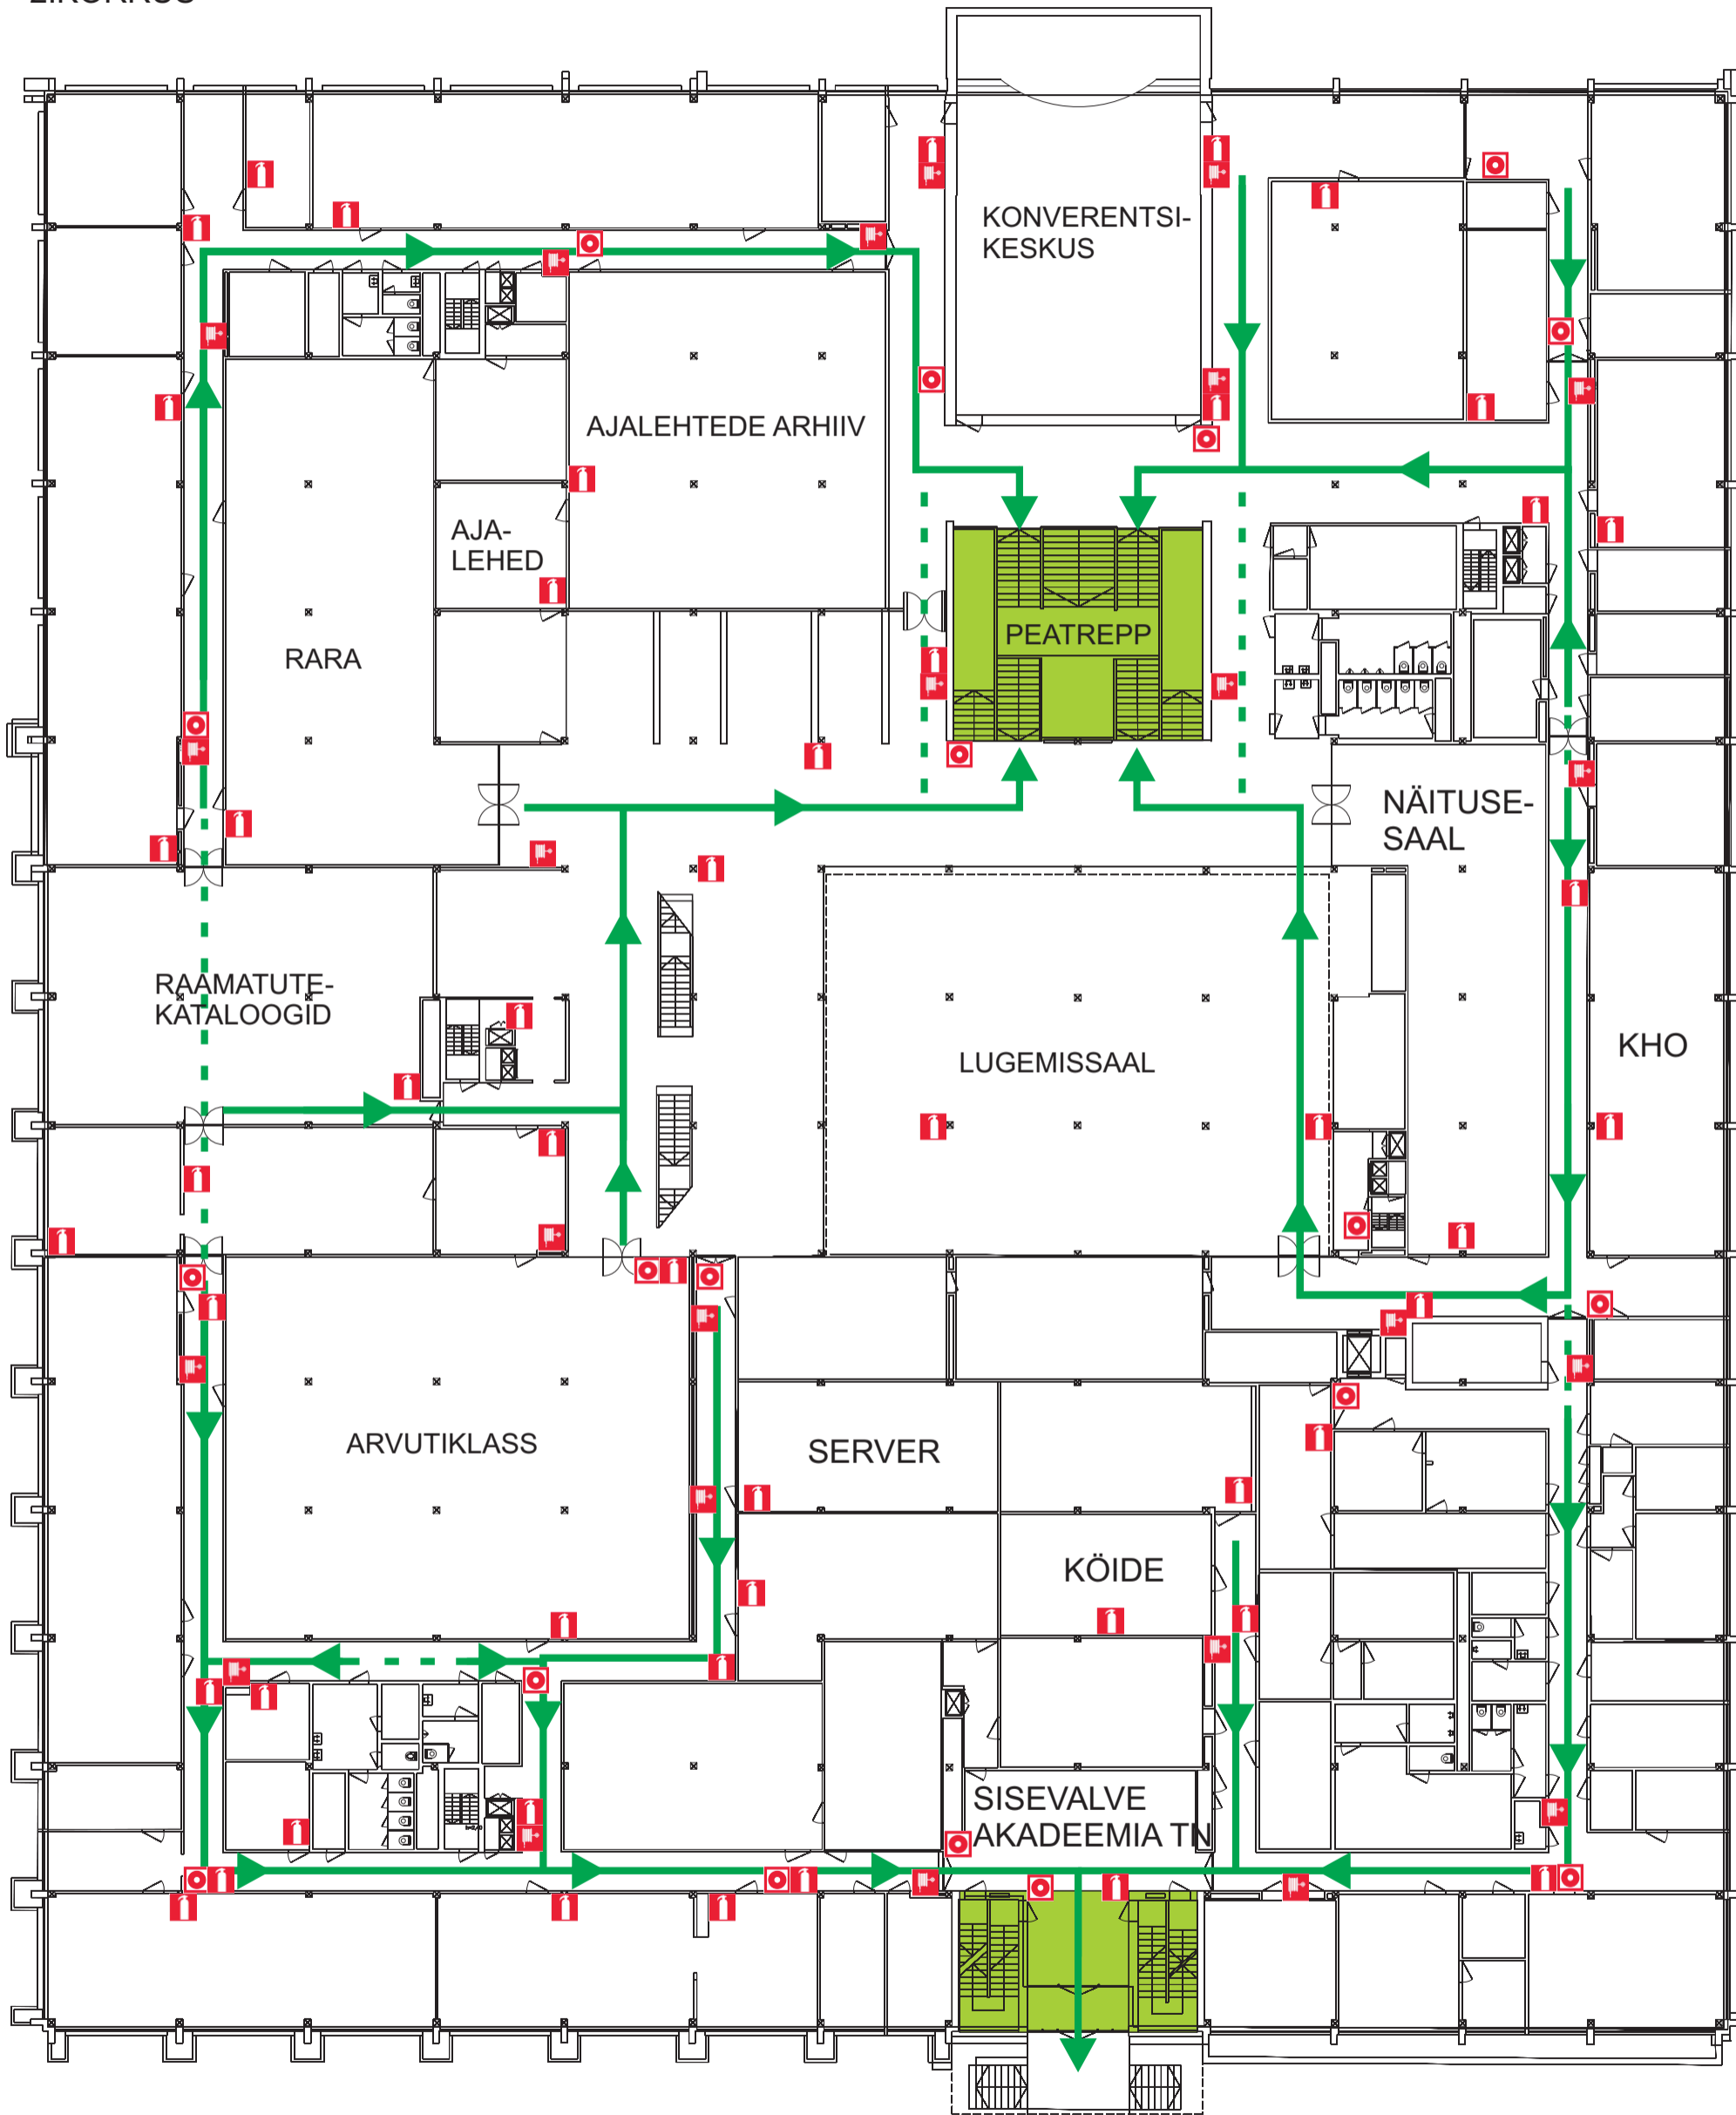

# EVAKUATSIOONISKEEM

TARTU ÜLIKOOLI RAAMATUKOGU  
W.STRUVE 1, TARTU

2.KORRUS

Põhievakuatsioonitee  
Varuevakuatsioonitee

Tulekustuti

Tulekahju teatenupp

Tuletõrjevoolikukapp