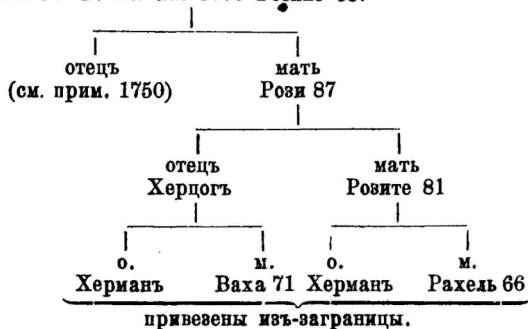

1778. Розине.

Заводчикъ и владѣлецъ: Г. Ф. фонъ Зиверсъ
въ им. Шлосъ-Ранденъ, Лифл. губ.

Розине, бурая.

Родилась 29. іюня 1886. г. въ им. Шлосъ-Ранденъ.

Выбрана 18. сентября 1893. г.

длина туловища	157 см
высота въ холкѣ	121 см
высота въ маклокахъ	122 см
глубина груди	62 см
ширина груди	33 см
ширина въ маклокахъ	45 см
ширина таза	26 см

I. прем., мал. серебр. медаль и 100 рублей въ
коллекціи, Юрьевъ 1889. г.

Примѣчаніе: Б. пл. кн. 1778 Розине 68.