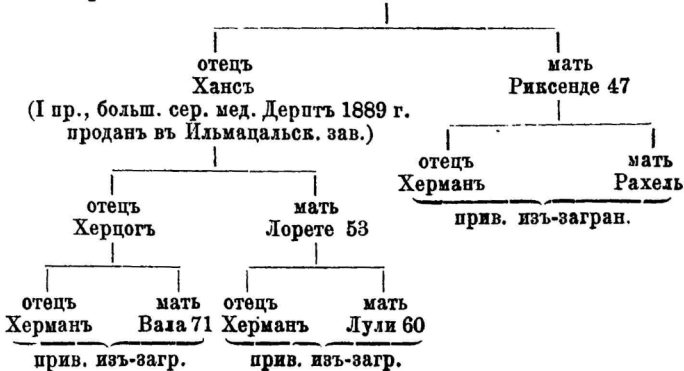

длина туловища	152 см
высота въ холкѣ	122 см
высота въ маклокахъ	122 см
глубина груди	61 см
ширина груди	38 см
ширина въ маклокахъ	47 см
ширина таза	26 см

Необыкновенно хорошая корова.

Примѣчаніе: Б. пл. кн. 1742 Рома 5.