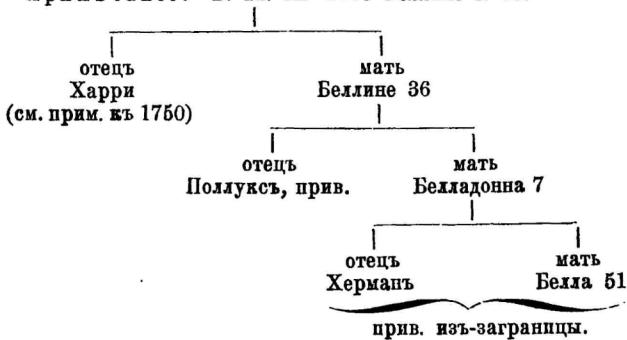

1776. Беллине I.

Заводчикъ и владѣлецъ: Г. Ф. фонъ Зиверсъ
въ им. Шлосъ-Ранденъ, Лифл. губ.

Беллине I., бурая.

Родилась 29. октября 1889. г. въ им. Шлосъ-Ранденъ.

Выбрана 18. сентября 1893. г.

длина туловища	151 см
высота въ холкѣ	121 см
высота въ маклокахъ	121 см
глубина груди	61 см
ширина груди	33 см
ширина въ маклокахъ	45 см
ширина таза	23 см

Примѣчаніе: Б. пл. кн 1776 Беллине I. 65.