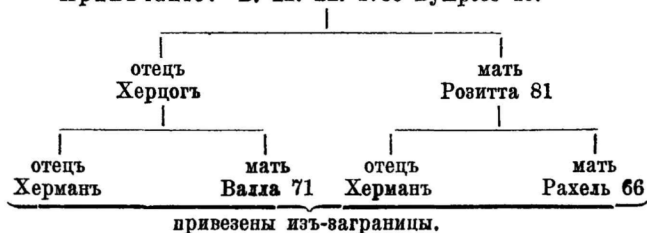

1766. Бушрозе.

Заводчикъ и владѣлецъ: Г. Ф. фонъ Зиверсъ
въ им. Шлосъ-Ранденъ, Лифл. губ.

Бушрозе, бурая.

Родилась 17. февраля 1885. г. въ им. Шлосъ-Ранденъ.

Выбрана 18. сентября 1893. г.

длина туловища	149 см
высота въ холкѣ	115 см
высота въ маклокахъ	115 см
глубина груди	60 см
ширина груди	39 см
ширина въ маклокахъ	46 см
ширина таза	25 см

Необыкновенно хорошая корова. I пр. Юрьевъ 1891. г.

Примѣчаніе: Б. пл. вн. 1766 Бушрозе 46.