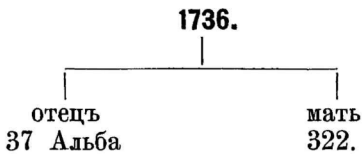

Заводчикъ и владѣлецъ: Г. О. фонъ Самсонъ-Гиммельстерна въ им. Курриста, Лифл. губ.

1736, темнорыжая, вымя бѣлое.

Родилась 19. марта 1889. г. въ им. Курриста.

Выбрана 6. июля 1893. г.

длина туловища	134 см
высота въ холкѣ	117 см
высота въ маклокахъ	117 см
глубина груди	65 см
ширина груди	37 см
ширина въ маклокахъ	48 см
ширина таза	21 см

Вѣсъ 1000 русск. фунт.