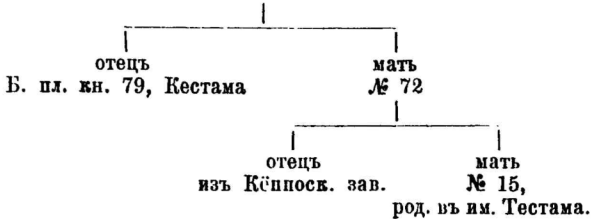

1574.

Заводчикъ и владѣлецъ: Г. Баронъ Э.
Штакельбергъ въ им. Фена, Эстл. губ.

1574, бурая.

Родилась въ 1887. г. въ им. Фена-Петергофъ.

Выбрана 20. юня 1893. г.

длина туловища	158 см
высота въ холкѣ	132 см
высота въ маклокахъ	135 см
глубина груди	72 см
ширина груди	42 см
ширина въ маклокахъ	56 см
ширина таза	30 см