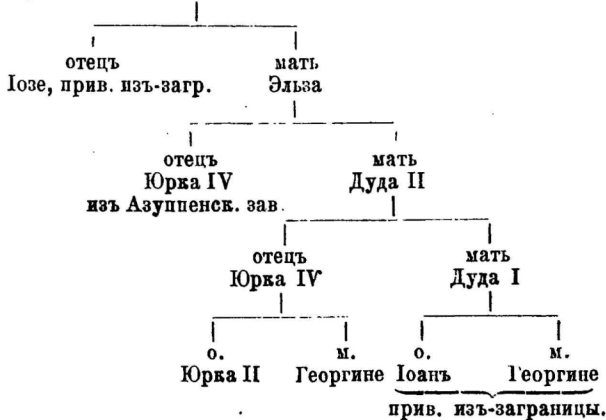

1696. Ятнеце.

Заводчикъ и владѣлецъ: Г. Баронъ Г. фонъ Франкъ въ им. Штруттельнъ, Курл. губ.

Ятнеце, бурая, бѣлое пятно на вымени.

Родилась 6. марта 1886. г. въ им. Штруттельнъ.

Выбрана 3. іюля 1893. г.

длина туловища	147 см
высота въ холкѣ	118 см
высота въ маклогахъ	120 см
глубина груди	61 см
ширина груди	36 см
ширина въ маклогахъ	47 см
ширина таза	24 см

Длинные рога.

Примѣчаніе: Б. пл. кн. 1696.