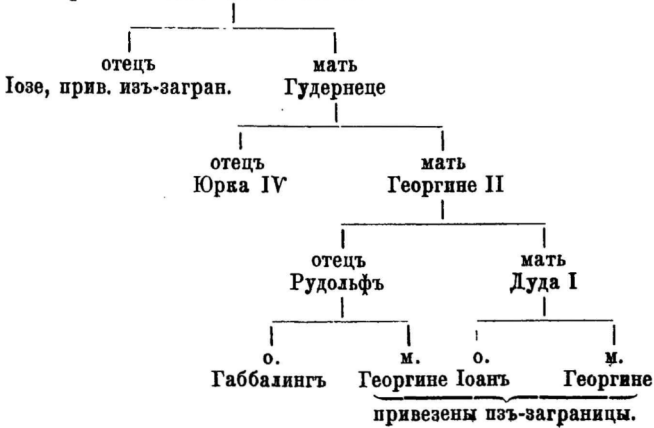

1708. Минна.

Заводчикъ и владѣлецъ: Г. Баронъ Г. фонъ Франкъ въ им. Штруттельнъ, Курл. губ.

Минна, бурая.

Родилась 22. декабря 1888. г. въ им. Штруттельнъ.

Выбрана 3. іюля 1893. г.

длина туловища	148 см
высота въ холкѣ	124 см
высота въ маклокахъ	124 см
глубина груди	63 см
ширина груди	40 см
ширина въ маклокахъ	47 см
ширина таза	25 см

Примѣчаніе: Б. п. кн. 1708 Минна.