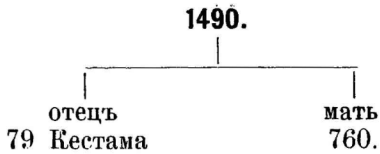

Заводчикъ и Владѣлецъ: Г. Баронъ А. Сталь фонъ Гольштейнъ въ им. Тестама, Лифл. губ.

1490, бурая.

Родилась 18. января 1890. г. въ им. Тестама.

Выбрана 31. мая 1893. г.

длина туловища	153 см
высота въ холкѣ	124 см
высота въ маклокахъ	126 см
глубина груди	60 см
ширина груди	30 см
ширина въ маклокахъ	39 см
ширина таза	20 см

Вѣсъ 725 русск. фунт.