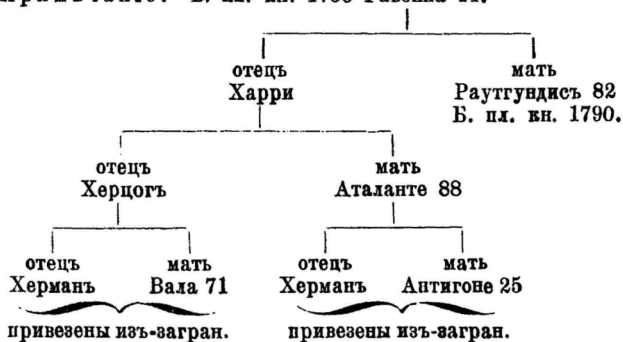

1750. Равенна.

Заводчикъ и владѣлецъ: Г. Ф. фонъ Зиверсъ
въ им. Шлосъ-Ранденъ, Лифл. губ.

Равенна, бурая, бѣлое пятно на животѣ.

Родилась 27. сентября 1885. г. въ им. Шлосъ-Ранденъ.

Выбрана 18. сентября 1893. г.

длина туловища	155 см
высота въ холкѣ	121 см
высота въ маклокахъ	122 см
глубина груди	64 см
ширина груди	40 см
ширина въ маклокахъ	45 см
ширина таза	23 см

Примѣчаніе: Б. пл. кн. 1750 Равенна 11.