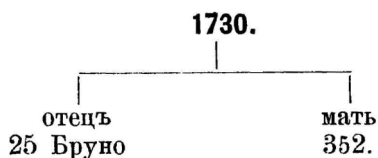

Заводчикъ и владѣлецъ: Г. О. фонъ Самсонъ-Гиммельстера въ им. Курриста, Лифл. губ.

1730, рыжая, вымя и животъ бѣлые.

Родилась 7. мая 1889. г. въ им. Курриста.

Выбрана 6. іюля 1893. г.

длина туловища	146 см
высота въ холкѣ	117 см
высота въ маклокахъ	117 см
глубина груди	61 см
ширина груди	34 см
ширина въ маклокахъ	43 см
ширина таза	21 см

Вѣсъ 930 русск. фунт.