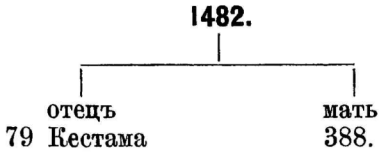

Выбрана 31. мая 1893. г.

длина туловища	160 см
высота въ холкѣ	132 см
высота въ маклокахъ	131 см
глубина груди	67 см
ширина груди	37 см
ширина въ маклокахъ	42 см
ширина таза	25 см

Вѣсъ 980 русск. фунт.

Заводчикъ и владѣлецъ: Г. Баронъ А. Сталь фонъ Гольштейнъ въ им. Тестама, Лифл. губ.