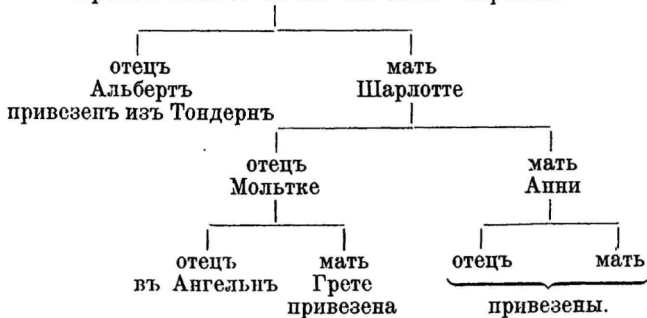

3360. Хортенсіе.

143

Заводчикъ и владѣлецъ: Г. Г. Армитстедъ
въ им. Ней-Мокенъ, Курл. губ.

Хортенсіе, рыжая, съ бѣлымъ носовымъ зеркаломъ.

Родилась 21. марта 1892 г. въ им. Ней-Мокенъ.

Выбрана 9. сентября 1896 г.

длина туловища . . .	151 см	ширина груди	43 см
высота въ холкѣ . . .	122 см	ширина въ маклакахъ	50 см
высота въ маклакахъ	122 см	ширина таза	29 см
глубина груди	65 см		

Примѣчаніе: В. пл. кн. 3360. Хортенсіе 143.