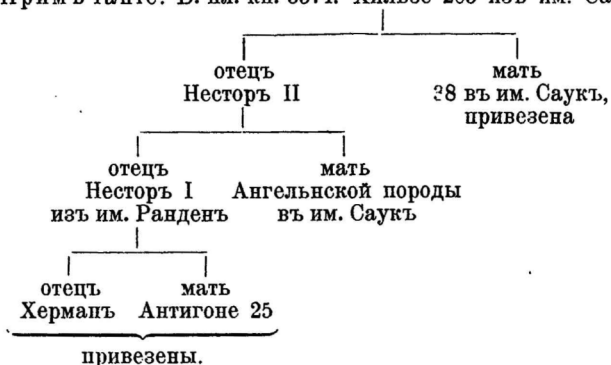

3374. Хильзе.

203

Заводчикъ: Г. Баронъ Пиларъ фонъ
Пилхау въ им Саукъ, Лифл. губ.

Владѣлецъ: Г. Г. Армитстедъ въ им. Ней-
Мокенъ, Курл. губ.

Хильзе, рыжая, съ бѣлымъ выменемъ.

Родилась 14. ноября 1892 г. въ им. Саукъ.

Выбрана 9. сентября 1896 г.

длина туловища . . .	153 см	ширина груди	39 см
высота въ холкѣ . . .	121 см	ширина въ маклакахъ	49 см
высота въ маклакахъ	123 см	ширина таза	24 см
глубина груди	65 см		

Примѣчаніе: Б. пл. кн. 3374. Хильзе 203 изъ им. Саукъ.