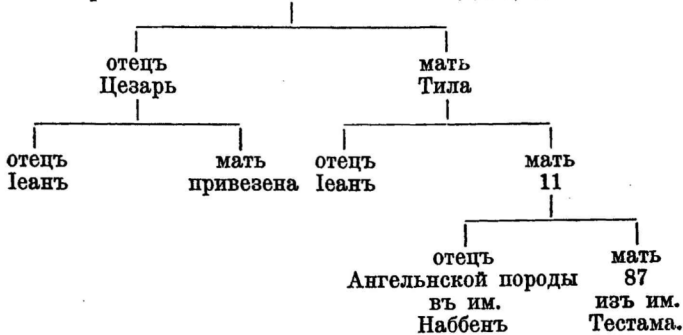

3090. Дина.

Заводчикъ: Г. Э. фонъ Зиверсъ въ им.
Ауцемъ, Лифл. губ.

Владѣлецъ: Г. Э. Баронъ Кампенгаузенъ
въ им. Лоддигеръ, Лифл. губ.

Дина, свѣтлобурая.

Родилась 5. февраля 1887 г. въ им. Ауцемъ.

Выбрана 9. мая 1896 г.

длина туловища . . 149 см   ширина груди . . . . 41 см
высота въ холкѣ . . 122 см   ширина въ махлакахъ 49 см
высота въ махлакахъ 125 см   ширина таза . . . . . 28 см
глубина груди . . . 67 см

Примѣчаніе: Б. пл. кн. 3090. Дина, 7.