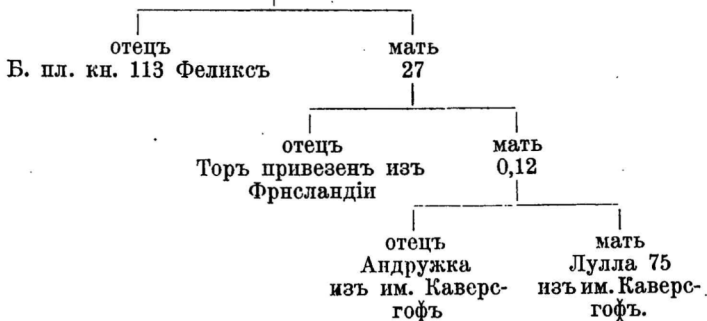

3204. Дидо.

77

Заводчикъ и владѣлецъ: см. 3202

Дидо, чернобѣлая, звѣзда, 4 бѣлыя ноги.

Родилась 30. іюля 1893 г. въ им. Ней-Войдома.

Выбрана 10. іюля 1896 г.

длина туловища . . .	153 см	ширина груди	40 см
высота въ холкѣ . .	129 см	ширина въ махлакахъ	49 см
высота въ махлакахъ	135 см	ширина таза	32 см
глубина груди	67 см	Вѣсъ	1010 русск. фунт.

Примѣчаніе: Б. пл. кн. 3204. Дидо 77.