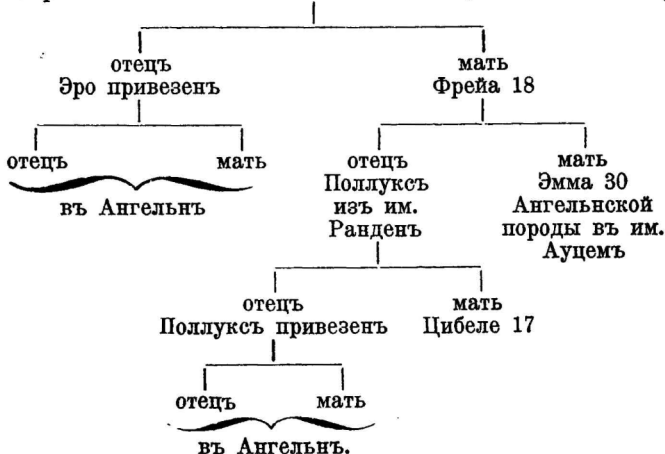

3110. Юно.

36

Заводчикъ и владѣлецъ: Г. Э. Баронъ
Кампенгаузенъ въ им. Лоддигеръ, Лифл. губ.

Юно, темнобурая.

Родилась 8. января 1892 г. въ им. Лоддигеръ.

Выбрана 9. мая 1896 г.

длина туловища . . .	145 см	ширина груди	35 см
высота въ холкѣ . .	117 см	ширина въ махлакахъ	46 см
высота въ махлакахъ	117 см	ширина таза	25 см
глубина груди	63 см		

Примѣчаніе: Б. пл. кн. 3110. Юно, 36.