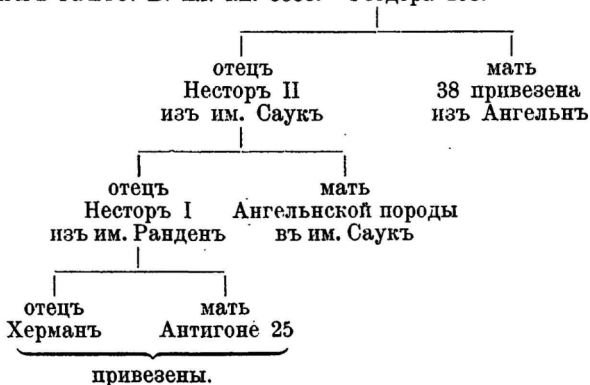

Выбрана 9. сентября 1896 г.

длина туловища . . .	147 см	ширина груди	38 см
высота въ холкѣ . . .	119 см	ширина въ маклакахъ	45 см
высота въ маклакахъ	120 см	ширина таза	25 см
глубина груди	64 см		

Примѣчаніе: В. пл. кн. 3338. Феодора 198.