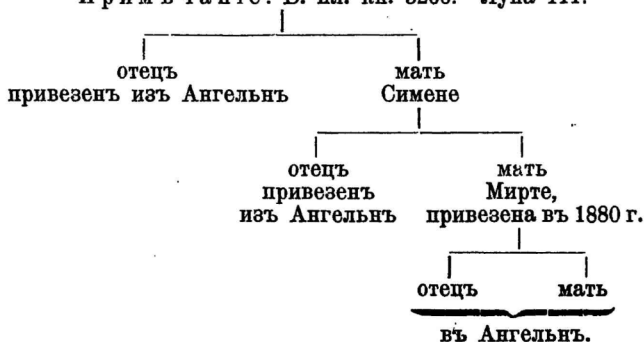

3266. Луна.

111

Заводчикъ и владѣлецъ: Г. Баронъ М. ф. д.
Ропцъ въ им. Бикстенъ, Курл. губ.

Луна, темнобурая.

Родилась 27. сентября 1890 г. въ им. Бикстенъ.

Выбрана 4. сентября 1896 г.

длина туловища . . .	156 см	ширина груди	36 см
высота въ холкѣ . .	124 см	ширина въ маклакахъ	50 см
высота въ маклакахъ	126 см	ширина таза	27 см
глубина груди	64 см		

Примѣчаніе: В. пл. кн. 3266. Луна 111.