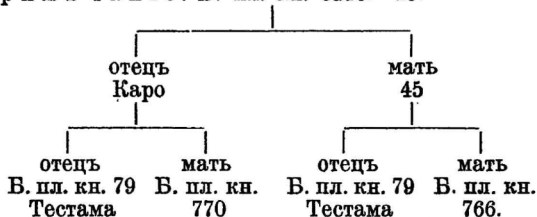

3210.

19

Заводчикъ и владѣлецъ: Г. А. Варонъ Сталь фонъ Гольштейнъ въ им Тестама, Лиол. губ.

3210, рыжая.

Родилась 4. ноября 1892 г. въ им. Тестама.

Выбрана 24. юля 1896 г.

длина туловища . . . 144 см	ширина груди . . . . 39 см
высота въ холкѣ . . 126 см	ширина въ маклахахъ 46 см
высота въ маклахахъ 126 см	ширина таза . . . . . 27 см
глубина груди . . . 63 см	Вѣсъ 850 фунт.

Примѣчаніе: В. пл. кн. 3210. 19.