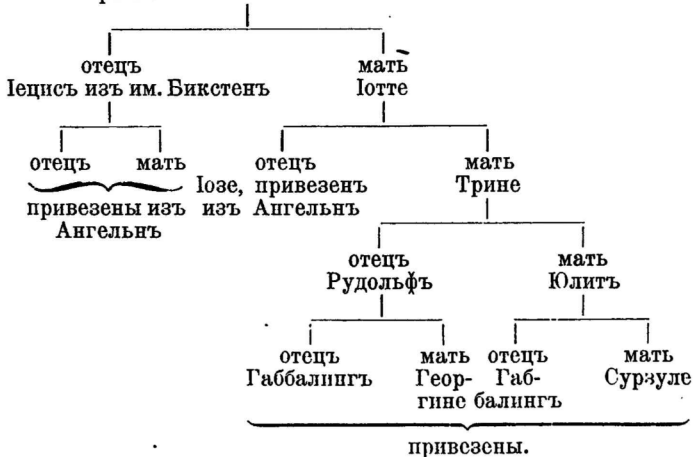

3286. Отала.

224

Заводчикъ и владѣлецъ: Г. Г. Баронъ Франкъ
въ им. Штруттельнъ, Курл. губ.

Отала, бурая, съ темною головою, широко поставленные
рога.

Родилась 2. февраля 1891 г. въ им. Штруттельнъ.

Выбрана 5. сентября 1896 г.

длина туловища.	143 см	ширина груди	43 см
высота въ холкѣ	118 см	ширина въ маклакахъ	50 см
высота въ маклакахъ	118 см	ширина таза	25 см
глубина груди	65 см		

Примѣчаніе: В. пл. кн. 3286. Отала 224.