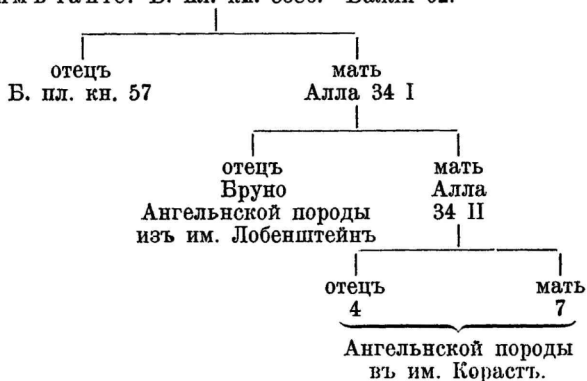

3586. Балли.

62

Заводчикъ и владѣлецъ: Г. Э. фонъ
Эттингенъ въ им. Карстемойзъ, Лифл. губ.

Балли, рыжебурая.

Родилась 23. февраля 1888 г. въ им. Карстемойзъ.

Выбрана 22. декабря 1896 г.

длина туловища . .	146 см	ширина груди	41 см
высота въ холкѣ . .	121 см	ширина въ маклакахъ	49 см
высота въ маклакахъ	122 см	ширина таза	28 см
глубина груди . . .	65 см		

Примѣчаніе: Б. пл. кн. 3586. Балли 62.