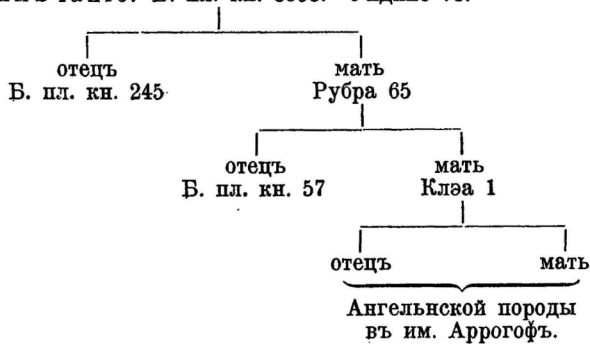

3598. Ундине.

73

Заводчикъ и владѣлецъ: Г. Э. фонъ
Эттингенъ въ им. Карстемойзъ, Лифл. губ.

Ундине, темнобурая.

Родилась 24. сентября 1893 г. въ им. Карстемойзъ.

Выбрана 22. декабря 1896 г.

длина туловища . . .	146 см	ширина груди	37 см
высота въ холкѣ . . .	122 см	ширина въ маклакахъ	49 см
высота въ маклакахъ	122 см	ширина таза	24 см
глубина груди	63 см		

Примѣчаніе: Б. пл. кн. 3598. Ундине 73.