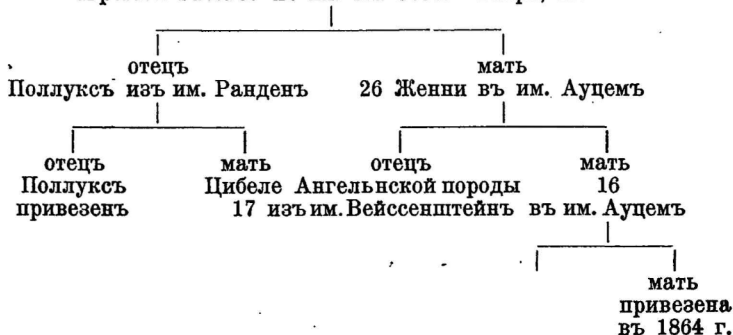

3096. Флора.

13

Заводчикъ: Г. Э. фонъ Зиверсъ въ им.
Ауцемъ, Лифл. губ.

Владѣлецъ: Г. Э. Баронъ Кампенгаузенъ
въ им. Лоддигеръ, Лифл. губ.

Флора, темнобурая, съ темною головою, лѣвый рогъ на-
правленный внизъ.

Родилась 22. ноября 1888 г. въ им. Ауцемъ.

Выбрана 9. мая 1896 г.

длина туловища . . .	144 см	ширина груди	40 см
высота въ холкѣ . .	117 см	ширина въ маклакахъ	51 см
высота въ маклакахъ	120 см	ширина таза	29 см
глубина груди	65 см		

Примѣчаніе: Б. пл. кн. 3096. Флора, 13.