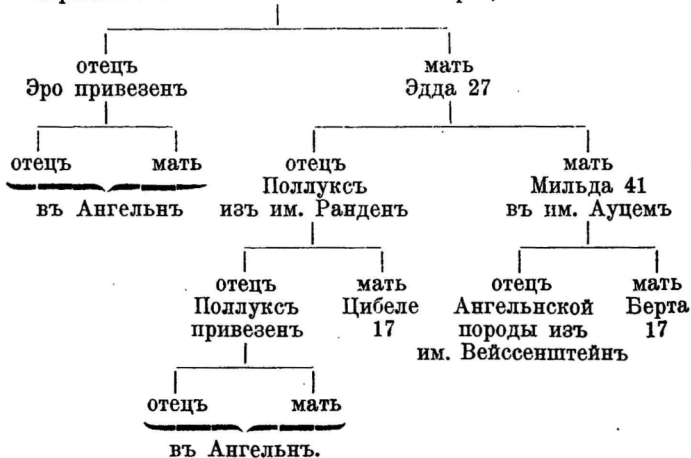

3108. Хекла.

34

Заводчикъ: Г. И. фонъ Зиверсъ въ им.
Наббенъ, Лифл. губ.

Владѣлецъ: Г. Э. Баронъ Кампенгаузенъ
въ им. Лоддигеръ, Лифл. губ.

Хекла, рыжая, съ бѣлопестрымъ выменемъ.

Родилась 20. января 1891 г. въ им. Наббенъ.