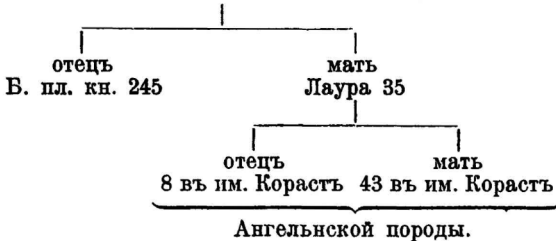

3608. **Карола.**

24

отецъ 243	мать 1398

Заводчикъ и владѣлецъ: см. 3604.

Карола, рыжая,

Родилась 18. сентября 1893 г. въ им. Карстемойзъ.

Выбрана 22. декабря 1896 г.

длина туловища . . . 148 см	ширина груди . . . . . 41 см
высота въ холкѣ . . 124 см	ширина въ маклакахъ 46 см
высота въ маклакахъ 126 см	ширина таза . . . . . 26 см
глубина груди . . . . 66 см	

3610. **Вилла.**

44

Заводчикъ и владѣлецъ: см. 3604.

Вилла, рыжебурая.

Родилась 28. ноября 1893 г. въ им. Карстемойзъ.

Выбрана 22. декабря 1896 г.

длина туловища . . 150 см	ширина груди . . . . . 39 см
высота въ холкѣ . . 121 см	ширина въ маклакахъ 48 см
высота въ маклакахъ 123 см	ширина таза . . . . . 27 см
глубина груди . . . . 63 см	

Примѣчаніе: Б. пл. кн. 3610. Вилла 44.