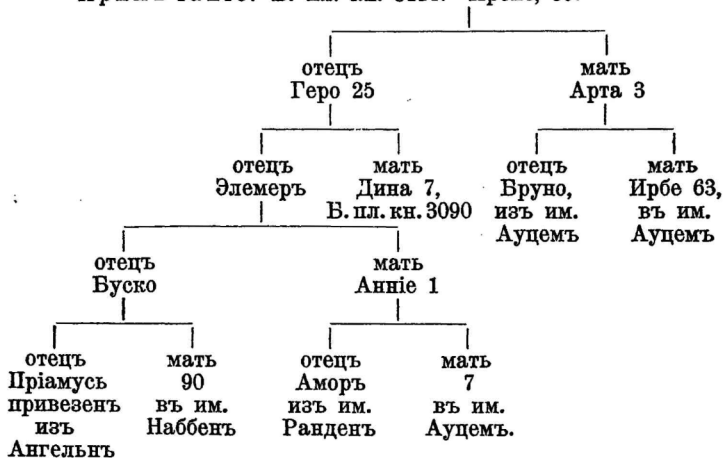

3114. Ирене.

39

Заводчикъ и владѣлецъ: Г. Э. Баронъ
Кампенгаузенъ въ им. Лоддигеръ, Лифл. губ.

Ирене, свѣтлобурая, съ темною головою.

Родилась 20. іюня 1892 г. въ им. Лоддигеръ.

Выбрана 9. мая 1896 г.

длина туловища . . .	150 см	ширина груди	38 см
высота въ холкѣ . . .	126 см	ширина въ маклакахъ	47 см
высота въ маклакахъ	127 см	ширина таза	27 см
глубина груди	66 см		

Примѣчаніе: В. пл. кн. 3114. Ирене, 39.