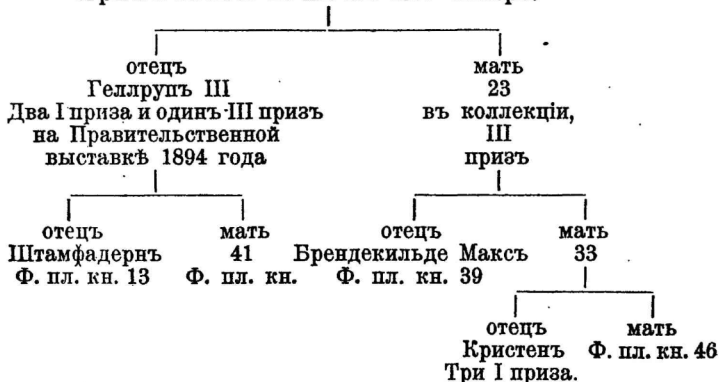

257. Ясперь.

Заводчикъ: Г. Катерупъ въ им. Геллерупъ
на островѣ Фюнень.

Владѣлецъ: Г. фонъ Грюневальдтъ въ им.
Хаакгофъ, Эстл. губ.

Ясперь, бурый.

Родился 5. февраля 1892 г. въ им. Геллерупъ на
островѣ Фюнень.

Выбранъ 18. мая 1896 г.

длина туловища . . .	172 см	ширина груди	57 см
высота въ холкѣ . . .	133 см	ширина въ мавлакахъ	55 см
высота въ мавлакахъ	135 см	ширина таза	34 см
глубина груди	74 см	Вѣсъ	1680 фунт.

Примѣчаніе: Б. пл. кн. 257. Ясперь.