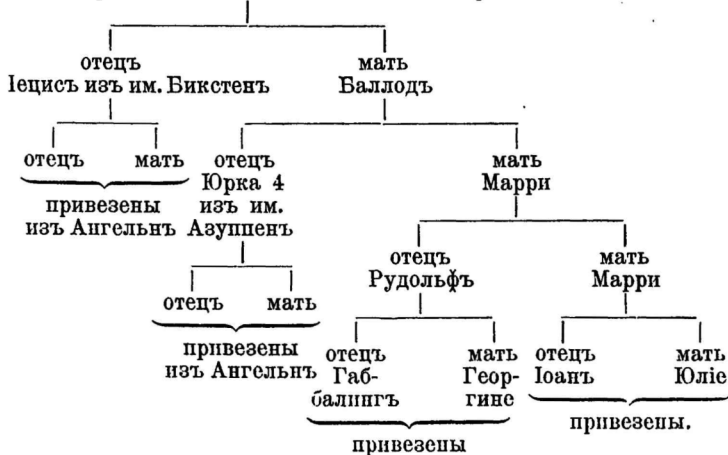

3284. Орта.

223

Заводчикъ и владѣлецъ: см. 3282.

Орта, бурая, съ темною головою, широко поставленные рога.

Родилась 8. декабря 1890 г. въ им. Штруттельнъ.

Выбрана 5. сентября 1896 г.

длина туловища.	153 см	ширина груди	38 см
высота въ холкѣ	125 см	ширина въ маклакахъ	49 см
высота въ маклакахъ	124 см	ширина таза	26 см
глубина груди	65 см		

Примѣчаніе: В. пл. кн. 3284. Орта 223.