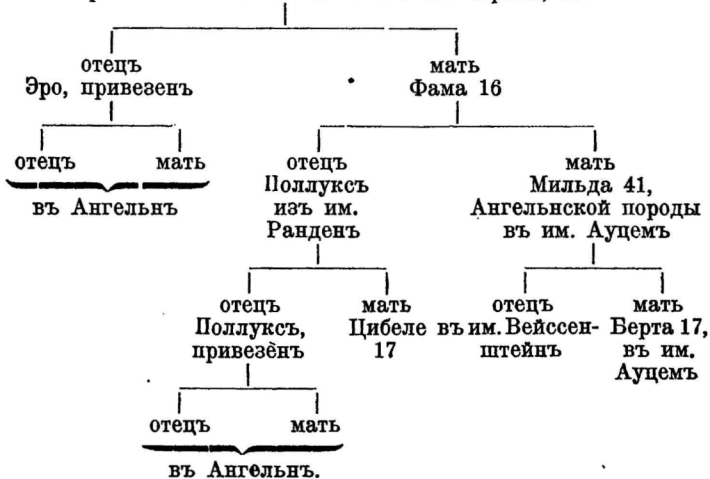

3112. Ирисъ.

37

Заводчикъ и владѣлецъ: см. 3110.

Ирисъ, полóвобурая съ болѣе темною головою.

Родилась 31. мая 1892 г. въ им. Лоддигеръ.

Выбрана 9. мая 1896 г.

длина туловища . . .	150 см	ширина груди	37 см
высота въ холкѣ . .	122 см	ширина въ маклакахъ	46 см
высота въ маклакахъ	123 см	ширина таза	27 см
глубина груди	63 см		

Примѣчаніе: В. пл. кн. 3112. Ирисъ, 37.