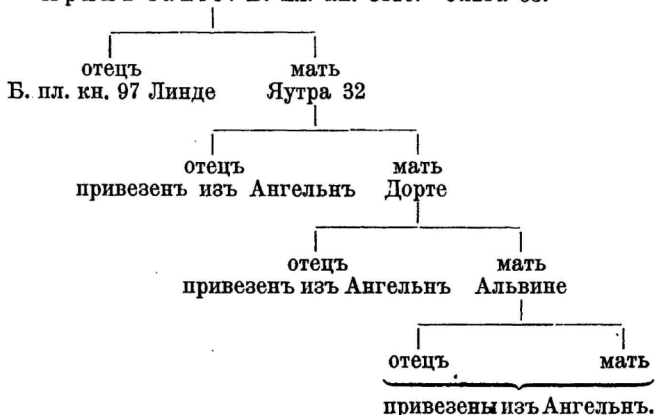

3310. Ольга.

33

Заводчикъ и владѣлецъ: Г. Р. фонъ
Бѣттихеръ въ им. Кукшенъ, Курл. губ.

Ольга, темнорыжая, вымя съ пятнами.

Родилась 13. мая 1891 г. въ им. Кукшенъ.

Выбрана 6. сентября 1896 г.

длина туловища . . .	157 см	ширина груди	36 см
высота въ холкѣ . .	126 см	ширина въ маклакахъ	50 см
высота въ маклакахъ	127 см	ширина таза	27 см
глубина груди	67 см		

Примѣчаніе: Б. пл. кн. 3310. Ольга 33.