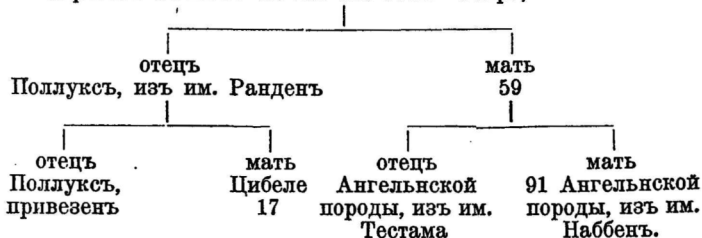

3092. Эскра.

11

Заводчикъ: Г. Э. фонъ Зиверсъ въ им.
Ауцемъ, Лифл. губ.

Владѣлецъ: Г. Э. Баронъ Кампенгаузенъ
въ им. Лоддигеръ, Лифл. губ.

Эскра, свѣтлоокрасная, пестрое вымя, лѣвый рогъ отломанъ.

Родилась 13. марта 1888 г. въ им. Ауцемъ.

Выбрана 9. мая 1896 г.

длина туловища . .	146 см	ширина груди	37 см
высота въ холкѣ . .	117 см	ширина въ маклакахъ	47 см
высота въ маклакахъ	119 см	ширина таза	27 см
глубина груди . . .	64 см		

Примѣчаніе: В. пл. кн. 3092. Эскра, 11.