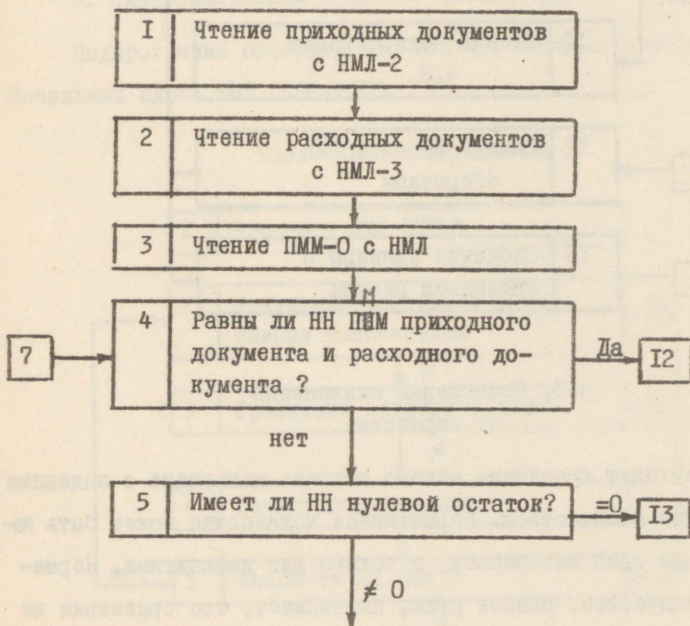

4.7. Составление оборотной ведомости

По этой подпрограмме печатается постоянный массив материалов по каждому складу со всеми оборотами, который можно сравнивать со складской картотекной. Табуляграмма содержит все номенклатурные номера, кроме тех, которые имеют нулевые остатки и не имели в течение месяца оборотов.

Подпрограмма содержит $II\bar{5}0$ команд, начиная с ячейки 00130. Начальный адрес подпрограммы на НМЛ 0101 0000.

Блок-схема подпрограммы