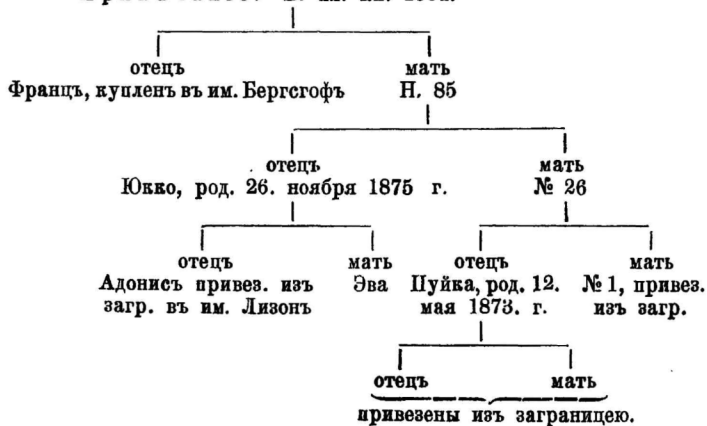

1364.

Заводчикъ и владѣлецъ: Г. Н. фонъ Гроте
въ им. Каверсгофъ, Лифл. губ.

1364, пестрая, черная съ бѣлымъ, звѣзда, 4 бѣлыя ноги,
бѣлая кисть хвоста.

Родилась 5 ноября 1888. г. въ им. Каверсгофъ.

Выбрана 20. мая 1892. г.

длина туловища	159 см
высота въ холкѣ	127 см
высота въ маклокахъ	128 см
глубина груди	67 см
ширина груди	37 см
ширина въ маклокахъ	55 см
ширина таза	30 см

Вѣсъ 1160 русск. фунт.

Примѣчаніе: Б. пл. кн. 1364.