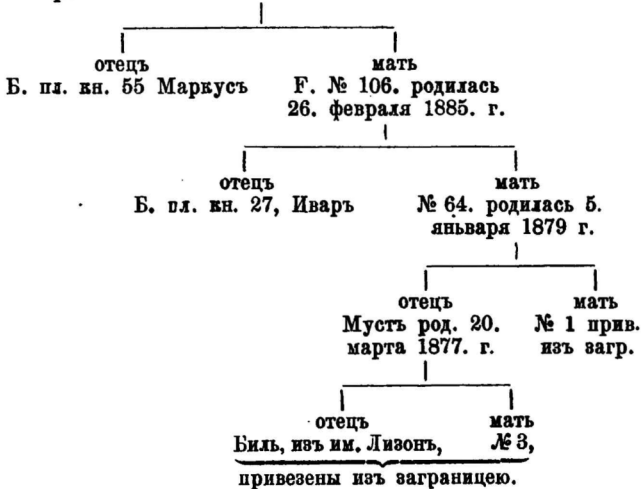

1366.

Заводчикъ и владѣлецъ: Г. Н. фонъ Гроте
въ им. Каверсгофъ, Лифл. губ.

1366, черная, 2 заднія копыта бѣлыя, бѣлое вымя.

Родилась 16. декабря 1888. г. въ им. Каверсгофъ.

Выбрана 20. мая 1892. г.

длина туловища	156 см
высота въ холкѣ	130 см
высота въ маклокахъ	131 см
глубина груди	68 см
ширина груди	43 см
ширина въ маклокахъ	50 см
ширина таза	31 см

Вѣсъ 1240 русск. фунт.

Примѣчаніе: Б. пл. кн. 1366.