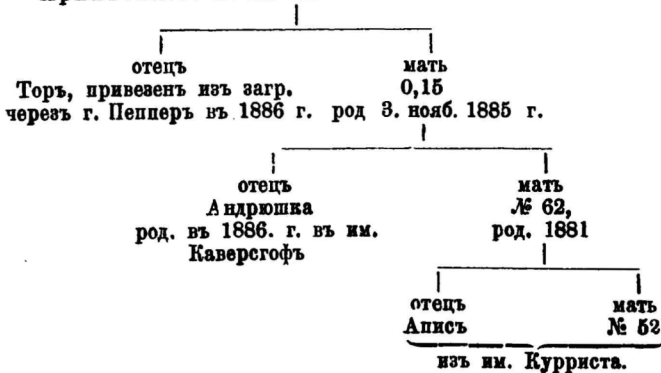

1342.

Заводчикъ и владѣлецъ: Г. В. фонъ
Гельмерсенъ въ им. Ней-Войдома, Лифл. губ.

1342, пестрая, бѣлая съ чернымъ, звѣзда, бѣлыя ноги,
бѣлая кисть хвоста.

Родилась 20. іюля 1888. г. въ им. Ней-Войдома.

Выбрана 18. мая 1892. г.

длина туловища	162 см
высота въ холкѣ	133 см
высота въ маклокахъ	134 см
глубина груди	69 см
ширина груди	39 см
ширина въ маклокахъ	54 см
ширина таза	31 см

Вѣсъ 1220 русск. фунт.

Примѣчаніе: Б. пл. кн. 1342.