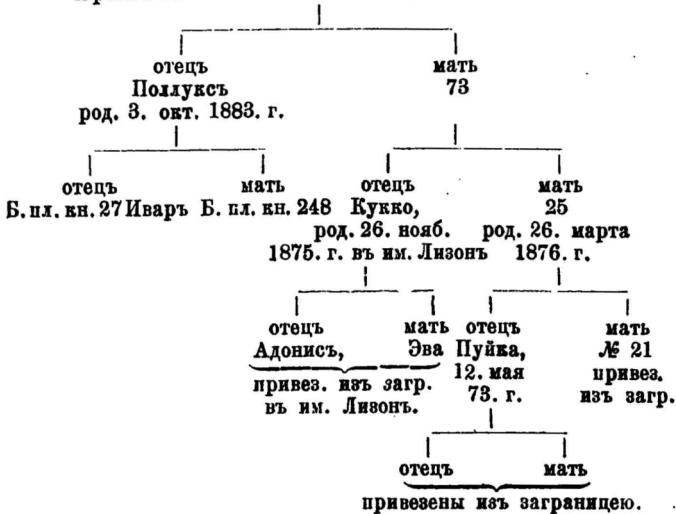

1348.

Заводчикъ и владѣлецъ: Г. Н. фонъ Гроте
въ им. Каверсгофъ, Лифл. губ.

1348, пестрая, бѣлая съ чернымъ, туловище бѣлое, на
обѣихъ сторонахъ черныя пятна, звѣзда, 4 бѣлыя
ноги, бѣлая кисть хвоста.

Родилась 19. апреля 1887. г. въ им. Каверсгофъ.

Выбрана 20. мая 1892. г.

длина туловища	160 см
высота въ холкѣ	132 см
высота въ маклокахъ	132 см
глубина груди	68 см
ширина груди	37 см
ширина въ маклокахъ	50 см
ширина таза	31 см

Вѣсъ 1160 русск. фунт.

Примѣчаніе: Б. пл. кн. 1348.