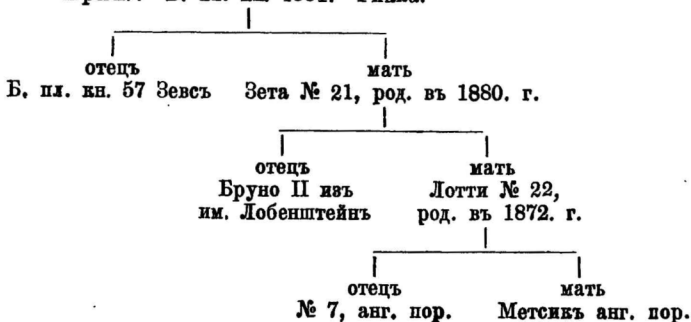

1384. Рикна.

Заводчикъ и владѣлецъ: Г. Е. фонъ Эттингенъ
въ им. Карстемойзъ, Лифл. губ.

Рикна, бурая.

Родилась 9. января 1888. г. въ им. Карстемойзъ.

Выбрана 22. мая 1892. г.

длина туловища	150 см
высота въ холкѣ	127 см
высота въ маклокахъ	125 см
глубина груди	64 см
ширина груди	30 см
ширина въ маклокахъ	48 см
ширина таза	20 см

Вѣсъ 835 русск. фунт.

Прим.: Б. п. кн. 1384. Рикна.