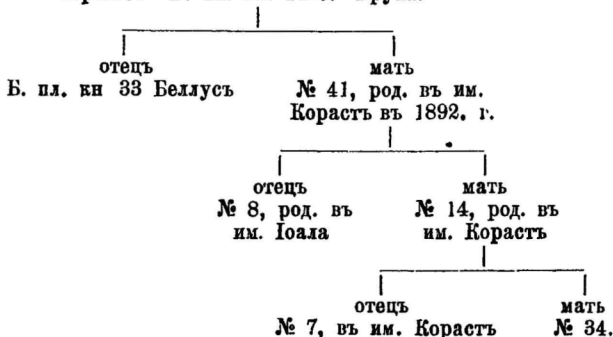

1420. Бруна.

Заводчикъ и владѣлецъ: Г. Е. фонъ Эттингенъ
въ им Карстемойзъ, Лифл. губ.

Бруна, бурая.

Родилась 9. ноября 1887. г. въ им. Корастъ.

Выбрана 22. мая 1892. г.

длина туловища	157 см
высота въ холкѣ	121 см
высота въ маклокахъ	121 см
глубина груди	65 см
ширина груди	42 см
ширины въ маклокахъ	54 см
ширина таза	23 см

Вѣсъ 1160 русск. фунт.

Прим.: В. пл. вн. 1420. Бруна.