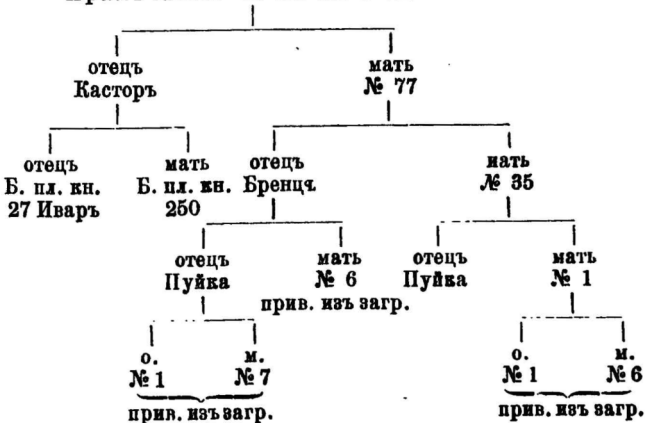

1352.

Заводчикъ и владѣлецъ: Г. Н. фонъ Гроте
въ им. Каверсгофъ, Лифл. губ.

1352, пестрая, бѣлая съ чернымъ, проточина, бѣлый
хвостъ, черныя пятна съ обѣихъ сторонъ туловища,
4 бѣлыя ноги.

Родилась 26. октября 1887. г. въ им. Каверсгофъ.

Выбрана 20. мая 1892. г.

длина туловища	167 см
высота въ холкѣ	132 см
высота въ маклокахъ	132 см
ширина груди	70 см
глубина груди	46 см
ширина въ маклокахъ	56 см
ширина таза	32 см

Вѣсъ 1500 русск. фунт.

Примѣчаніе: Б. пл. кн. 1352.