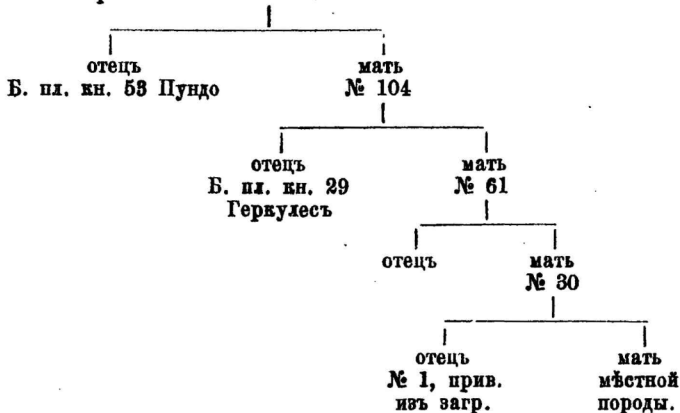

1350.

Заводчикъ и владѣлецъ: Г. Н. фонъ Гроте въ
им. Каверсгофъ, Лифл. губ.

1350, черная, бѣлое пятно на вымѣни, заднія ноги въ чулкахъ.

Родилась 1. сентября 1887. г. въ им. Каверсгофъ.

Выбрана 20. мая 1892. г.

длина туловища	157 см
высота въ холкѣ	134 см
высота въ маклокахъ	135 см
глубина груди	67 см
ширина груди	38 см
ширина въ маклокахъ	56 см
ширина таза	31 см

Вѣсъ 1200 русск. фунт.

Примѣчаніе: Б. п. кн. 1350.