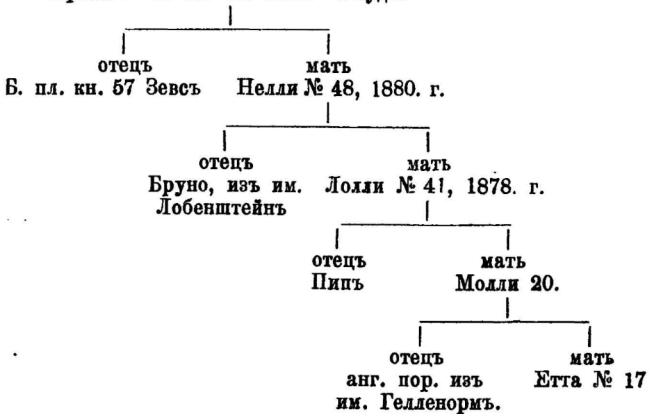

1426. Рауда.

Заводчикъ: Г. П. Баронъ Унгернъ-Штернбергъ
въ им. Карстемойзъ, Лифл. губ.

Владѣлецъ: Г. Е. фонъ Эттингенъ въ им.
Карстемойзъ, Лифл. губ.

Рауда, рыжая.

Родилась 30. марта 1887 г. въ им. Карстемойзъ.

Выбрана 22. мая 1892. г.

длина туловища	160 см
высота въ холкѣ	128 см
высота въ маклокахъ	130 см
глубина груди	68 см
ширина груди	38 см
ширина въ маклокахъ	50 см
ширина таза	24 см

Прим.: Б. п. кн. 1426. Рауда.