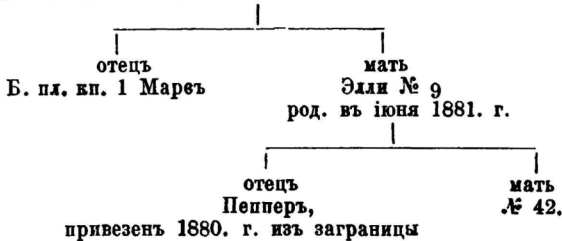

1274. Элли.

Заводчикъ и владѣлецъ: Г. В. фонъ
Баггегуфвудтъ въ им. Сакъ, Эстляндской губ.

Элли, пестрая, черная съ бѣлымъ.

Родилась 16. ноября 1886. г. въ им. Сакъ.

Выбрана 15. мая 1892. г.

длина туловища	159 см
высота въ холкѣ	133 см
высота въ маклокахъ	134 см
глубина груди	72 см
ширина груди	49 см
ширина въ маклокахъ	50 см
ширина таза	34 см

Вѣтъ 1480 русск. фунтъ.

Примѣчаніе: Б. пл. кн. 1274 Элли.