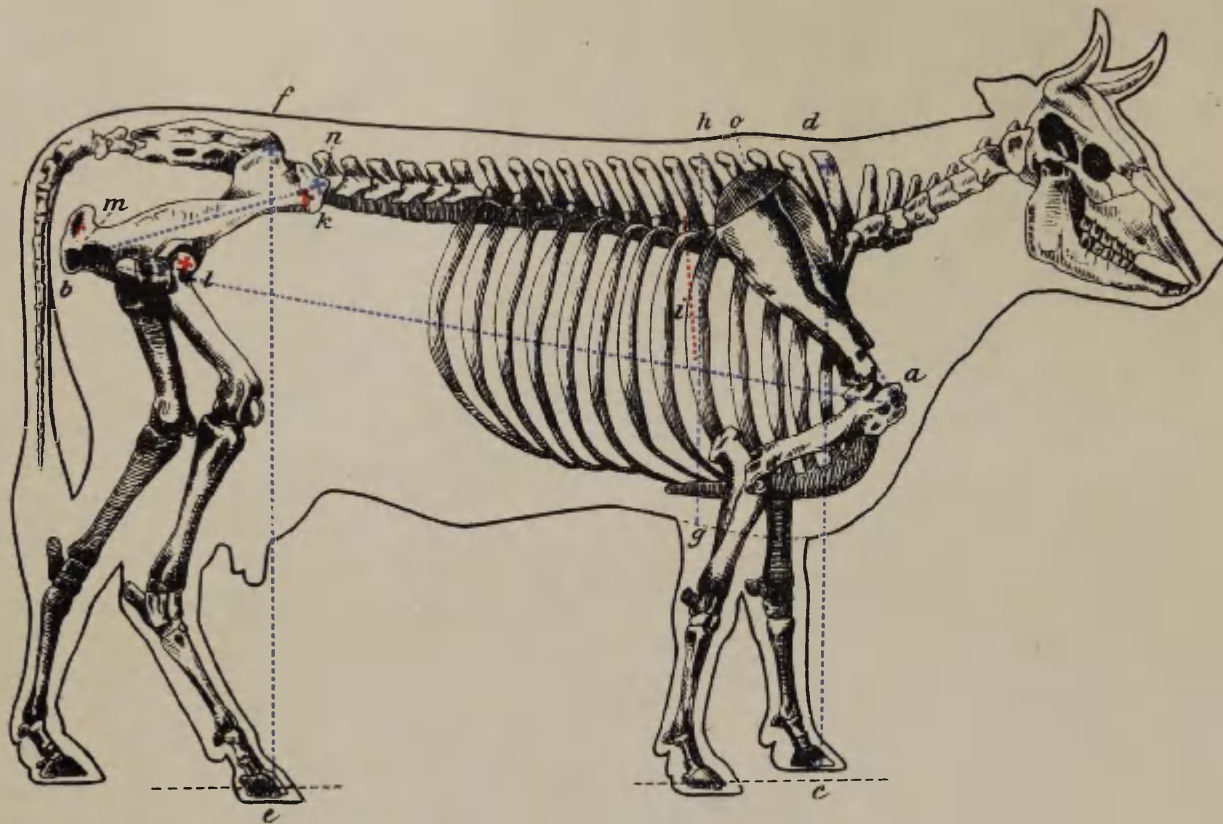

Erklärungen.

V B A bedeutet Verband Baltischer Anglerviehzüchter.

R A bedeutet Reinblut-Angler.

B A bedeutet Stammbuch Baltischen Anglerrindviehs.

B St bedeutet Baltisches Stammbuch.

B Z bedeutet Besitzer und Züchter, B Besitzer, Z Züchter.

Die Abmessungen des V B A (an Stelle der im Baltischen Stammbuch verzeichneten Schulterlänge sind neu hinzugekommen: die Höhe des Ellenbogenhöckers und die Höhe des Knies) sind in diesem Bilde verdeutlicht.

Länge ges Rumpfes *a—b*.

Höhe des Widerristes *c—d*.

Kreuzbeinhöhe *e—f*.

Tiefe des Brustkastens *g—h*.

Rippenbrustbreite *i* (rote schraffierte Linie).

Breite der Hüften *k*.

Breite des Beckens *l*.

Die im Bilde angegebenen Abmessungen *m* und *n* sind im Jahre 1900 abgeschafft.