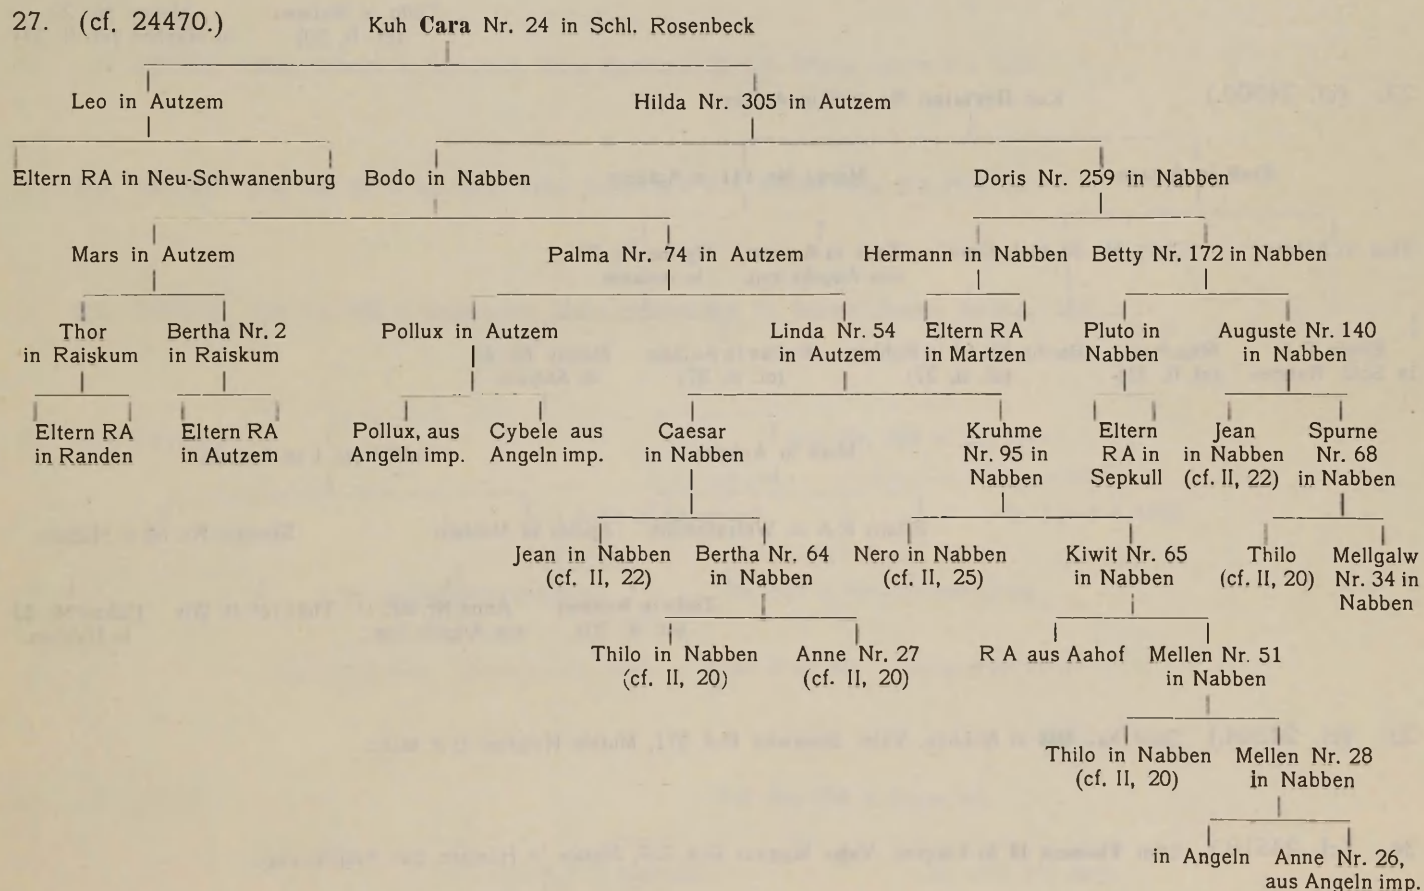

27. (cf. 24470.)